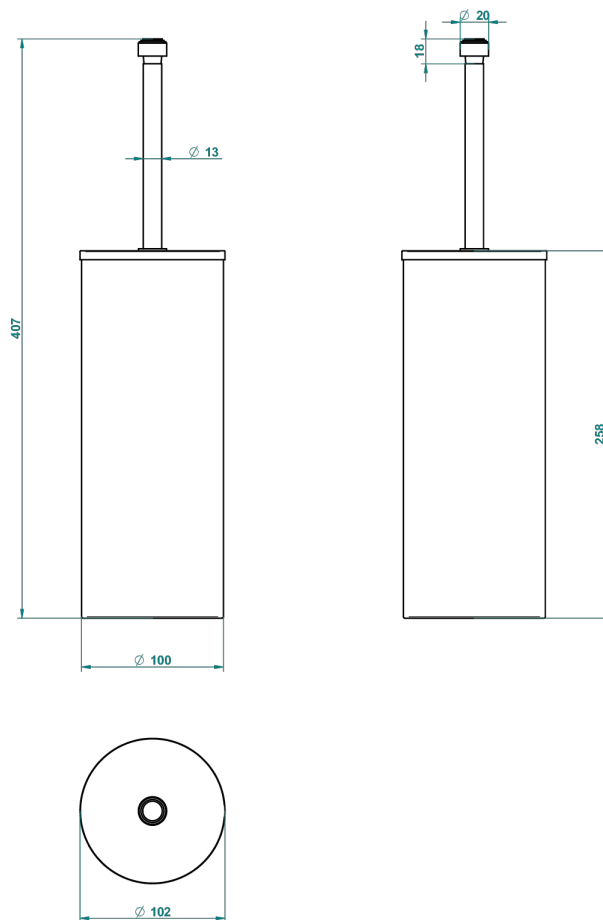

SYSTEM METAL QUADRILLE C РУКОЯТКАМИ

G9F-4700C

Стакан напольный и щётка для унитаза с крышкой

THG[®]
PARIS

18275

15/07/2015

ХАРАКТЕРИСТИКИ

- System métal quadrillé с рукоятками
- Стакан напольный и щётка для унитаза с крышкой