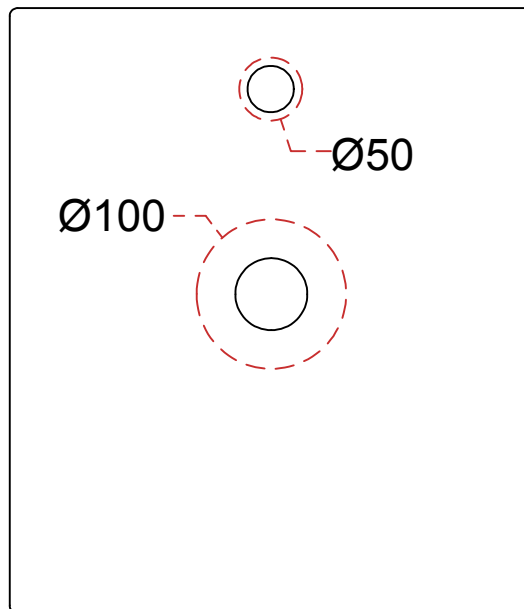

Lavabo Square cm 32
Square Washbasin cm 32

Cod. SQULAV

Perimetro lavabo
Washbasin perimeter

Dimensione del foro consigliato per il piano d'appoggio
Recommended size of hole for the top