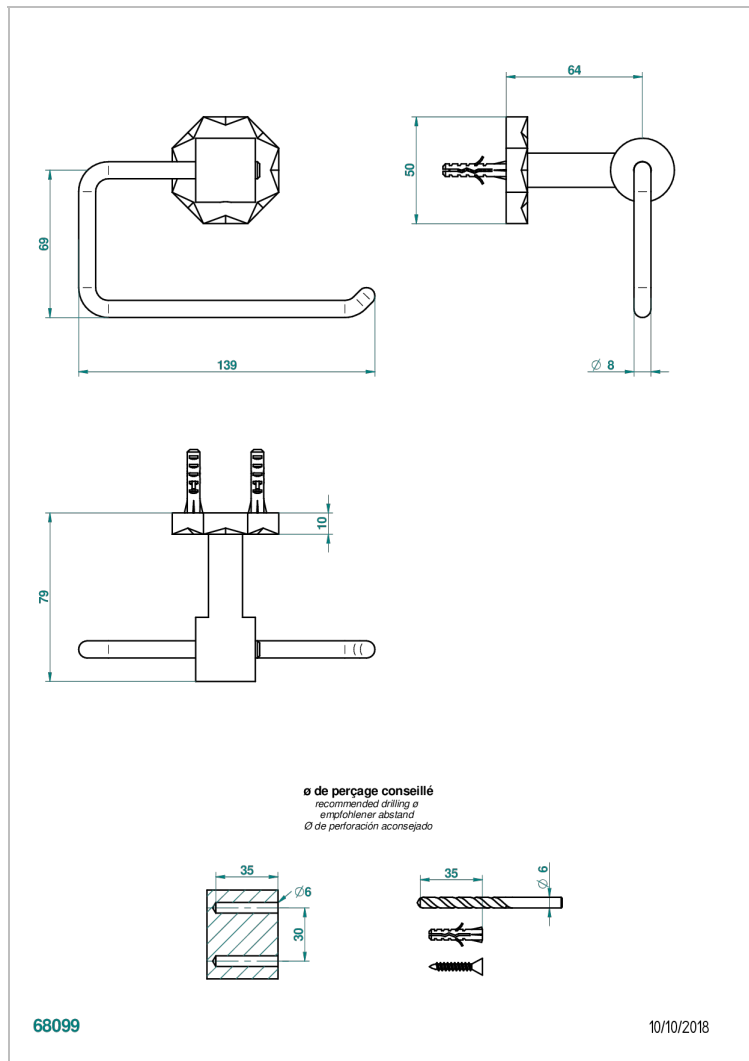

NIHAL PORCELAIN BLEUE

U2L-538A

Бумагодержатель настенный без крышки

THG®
PARIS

ХАРАКТЕРИСТИКИ

- Nihal porcelaine bleue
- Бумагодержатель настенный без крышки

ДОСТУПНЫЕ ВАРИАНТЫ ПОКРЫТИЙ

Blush PVD - H62
Graphite PVD - H64
Matt Umber PVD - H67
Matt blush PVD - H60
Matt graphite PVD - H65
Umber PVD - H66

Аранья (чёрный никель) - D24
Бронза - D01
Золото - F01
Матовая красная старинная медь - H07
Матовое золото - F07
Матовое светлое золото - F31

Матовый никель - C01
Матовый хром - C02
Никель - B01
Покрытие PVD бронза - F33
Покрытие PVD золотистый цвет - H52
Покрытие PVD латунь - H49

Покрытие PVD матовая бронза - F34
Покрытие PVD матовая латунь - H50
Покрытие PVD матовый золотистый - H53
Покрытие PVD матовый никель - H56
Покрытие PVD никель - H55
Розовое золото - F27

Сатинированное золото - F03
Сатинированный хром - C03
Светлое золото - F30
Серебро с родием - F18
Состаренный никель - H28
Старинное серебро - H03