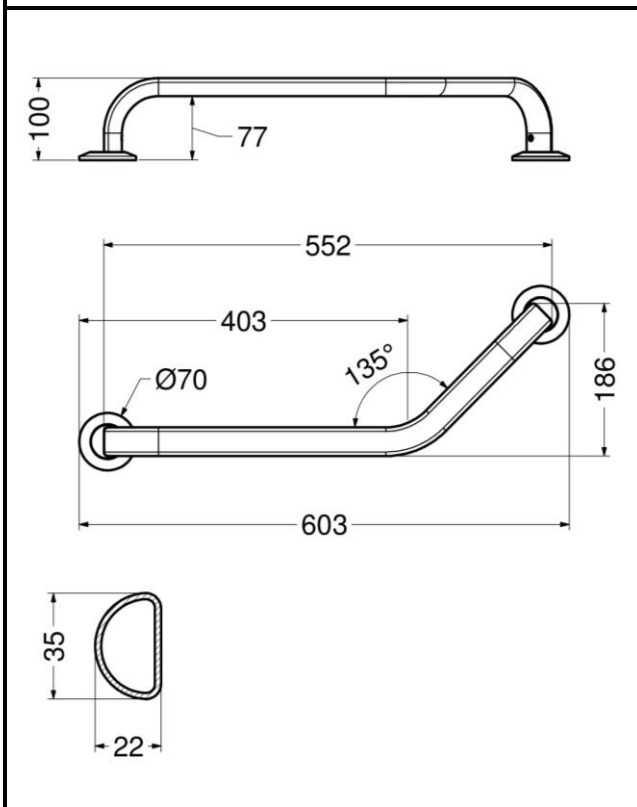

**ARTICOLO / Item**  
**Artículo / Article**

**12113AS-DX**  
**12113AS-SX**

Barra di supporto angolare serie HOME con 2 punti di fissaggio a parete.

HOME series supporting angle bar with 2 wall fastenings.

Asidero angular colección HOME, 2 puntos de fijación a pared.

Barre d'appui angulaire série HOME, 2 points de fixation murales.

**12113AS-SX**

**12113AS-DX**

<b>IT</b> 
<b>COMPOSIZIONE</b> - Barra in alluminio - Piastre di fissaggio in alluminio
<b>CARATTERISTICHE</b>
<b>Elementi di fissaggio:</b> Inclusi
<b>Punti di fissaggio:</b> 2 punti
<b>Carico statico sostenibile:</b> 120 Kg
<b>Impiego:</b> Installazione a parete
<b>Pulizia:</b> Detergenti o disinfettanti senza abrasivi né solventi
<b>Altro:</b> Resistente alla corrosione
<b>VARIANTI</b>
- 12113AS-DX      Versione per installazione destra
- 12113AS-SX      Versione per installazione sinistra

<b>EN</b> 
<b>COMPOSITION</b> - Aluminium bar - Aluminium fixing plates
<b>CHARACTERISTICS</b>
<b>Fixing elements:</b> Included
<b>Fastening points:</b> 2 points
<b>Sustainable static load:</b> 120 Kg
<b>Use:</b> Wall installation
<b>Cleaning:</b> Cleaners or disinfectants without abrasive and solvents
<b>Other:</b> Corrosion resistant
<b>OTHER VERSIONS</b>
- 12113AS-DX      Right installation version
- 12113AS-SX      Left installation version

<b>ES</b> 
<b>COMPOSICIÓN</b> - Barra en aluminio - Placas de fijación en aluminio
<b>CARACTERÍSTICAS</b>
<b>Elementos de fijación:</b> En dotación
<b>Puntos de fijación:</b> 2 puntos
<b>Carga estática sostenible:</b> 120 Kg
<b>Empleo:</b> Instalación mural
<b>Limpieza:</b> Limpiadores y desinfectantes sin abrasivos y solventes
<b>Otro:</b> Resistente a la corrosión
<b>OTRAS OPCIONES</b>
- 12113AS-DX      Versión para instalación derecha
- 12113AS-SX      Versión para instalación izquierda