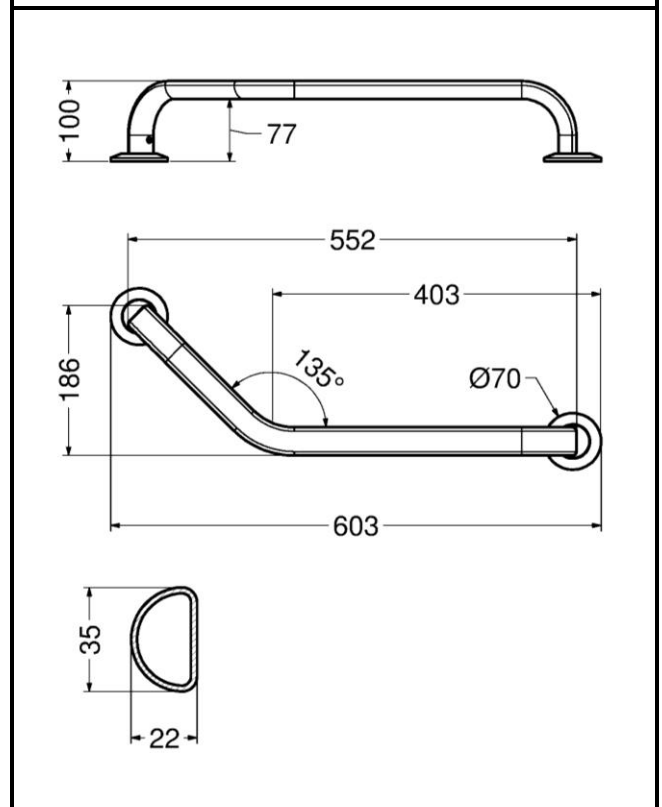

**ARTICOLO / Item**  
**Artículo / Article**

**12113AS-DX**  
**12113AS-SX**

Barra di supporto angolare serie HOME con 2 punti di fissaggio a parete.

HOME series supporting angle bar with 2 wall fastenings.

Asidero angular colección HOME, 2 puntos de fijación a pared.

Barre d'appui angulaire série HOME, 2 points de fixation murales.

**12113AS-SX**

**12113AS-DX**

<b>IT</b> 
<b>COMPOSIZIONE</b> - Barra in alluminio - Piastre di fissaggio in alluminio
<b>CARATTERISTICHE</b>
<b>Elementi di fissaggio:</b> Inclusi
<b>Punti di fissaggio:</b> 2 punti
<b>Carico statico sostenibile:</b> 120 Kg
<b>Impiego:</b> Installazione a parete
<b>Pulizia:</b> Detergenti o disinfettanti senza abrasivi né solventi
<b>Altro:</b> Resistente alla corrosione
<b>VARIANTI</b>
- 12113AS-DX      Versione per installazione destra
- 12113AS-SX      Versione per installazione sinistra

<b>EN</b> 
<b>COMPOSITION</b> - Aluminium bar - Aluminium fixing plates
<b>CHARACTERISTICS</b>
<b>Fixing elements:</b> Included
<b>Fastening points:</b> 2 points
<b>Sustainable static load:</b> 120 Kg
<b>Use:</b> Wall installation
<b>Cleaning:</b> Cleaners or disinfectants without abrasive and solvents
<b>Other:</b> Corrosion resistant
<b>OTHER VERSIONS</b>
- 12113AS-DX      Right installation version
- 12113AS-SX      Left installation version

<b>ES</b> 
<b>COMPOSICIÓN</b> - Barra en aluminio - Placas de fijación en aluminio
<b>CARACTERÍSTICAS</b>
<b>Elementos de fijación:</b> En dotación
<b>Puntos de fijación:</b> 2 puntos
<b>Carga estática sostenible:</b> 120 Kg
<b>Empleo:</b> Instalación mural
<b>Limpieza:</b> Limpiadores y desinfectantes sin abrasivos y solventes
<b>Otro:</b> Resistente a la corrosión
<b>OTRAS OPCIONES</b>
- 12113AS-DX      Versión para instalación derecha
- 12113AS-SX      Versión para instalación izquierda