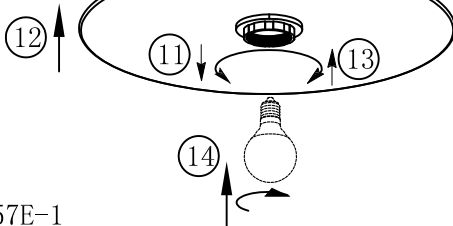

A

B

C

BLA49457E-1

A5印刷

|   |    |   |            |        |
|---|----|---|------------|--------|
|  <b>东莞东进照明有限公司</b> |    | 名称  | 49457E两头吊灯 |        |
| 绘图  | 谭亮 |  | 货号         | 49457E |
| 校对  |    |   | 通用货号       | 78321E |
| 审核  |    | 版次  | V:1.1      |        |
| 批准  |    | 日期  | 20150514   |        |
| approved by EGL0  |    |   |            |        |