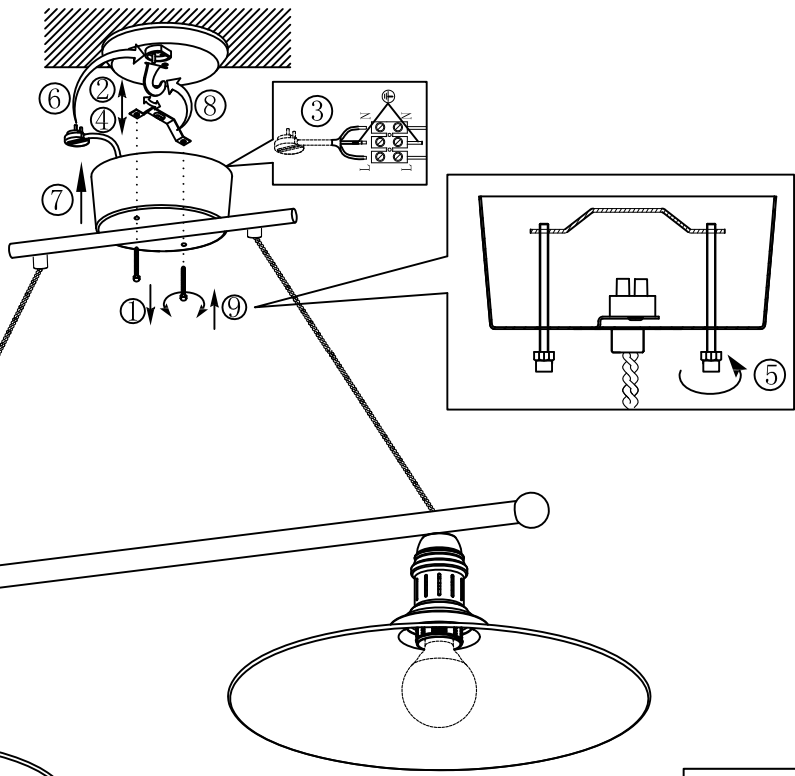

A

B

C

BLA49457E-1

A5印刷

|   |    |   |            |        |
|---|----|---|------------|--------|
|  <b>东莞东进照明有限公司</b> |    | 名称  | 49457E两头吊灯 |        |
| 绘图  | 谭亮 |  | 货号         | 49457E |
| 校对  |    |   | 通用货号       | 78321E |
| 审核  |    | 版次  | V:1.1      |        |
| 批准  |    | 日期  | 20150514   |        |
| approved by EGL0  |    |   |            |        |