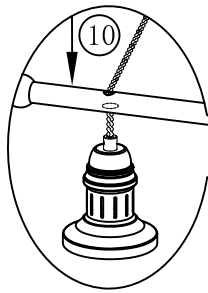

A

B

C

BLA49457E-1

A5印刷

|   |    |   |            |        |
|---|----|---|------------|--------|
|  <b>东莞东进照明有限公司</b> |    | 名称  | 49457E两头吊灯 |        |
| 绘图  | 谭亮 |  | 货号         | 49457E |
| 校对  |    |   | 通用货号       | 78321E |
| 审核  |    | 版次  | V:1.1      |        |
| 批准  |    | 日期  | 20150514   |        |
| approved by EGL0  |    |   |            |        |