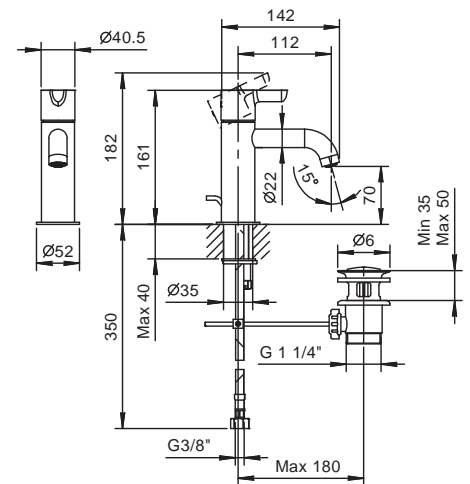

Комментарии:

сертификаты:

lead free

NEW