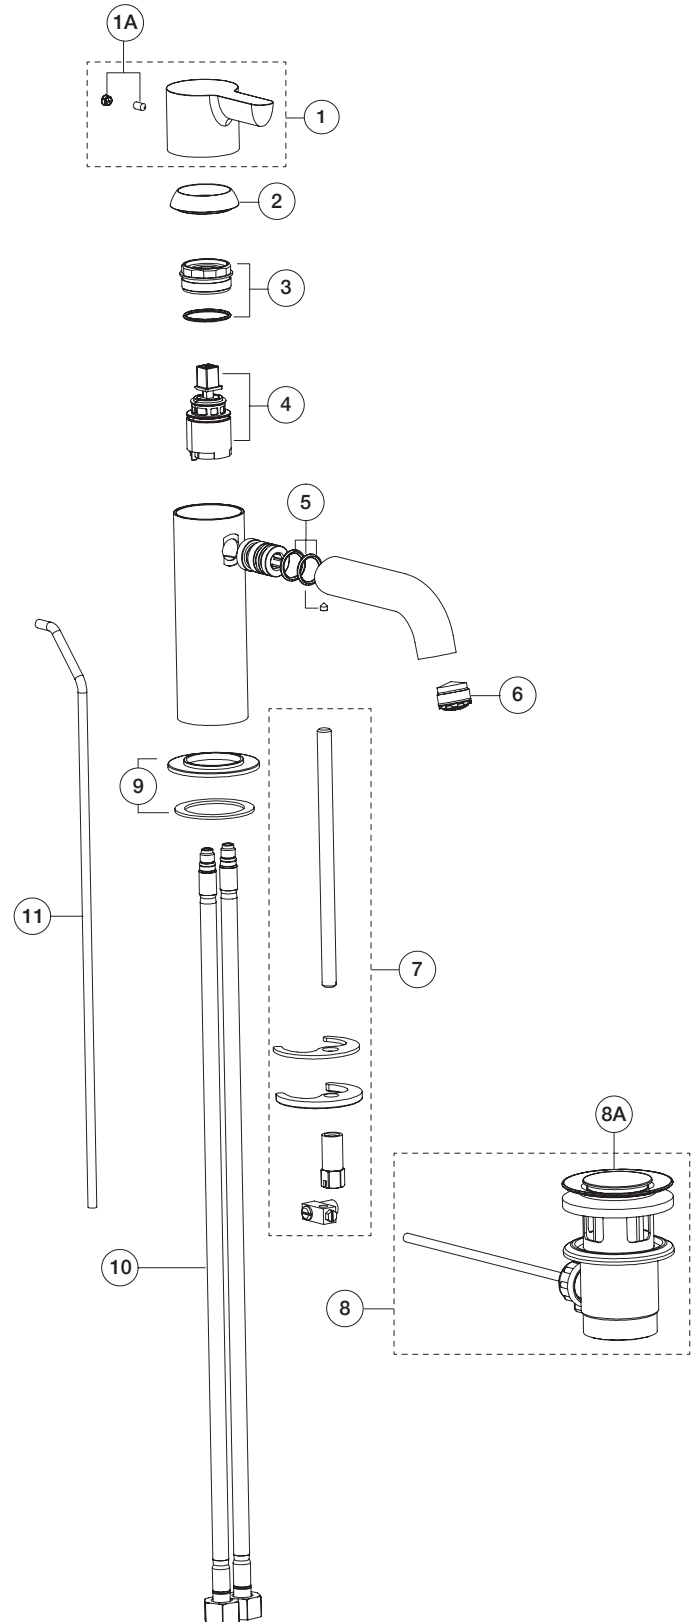

FANTINI
RUBINETTI

ICONA CLASSIC

ART. R404F - Miscelatore lavabo monoforo / Single-hole washbasin mixer / Mitigeur lavabo monotrou

N°	Codice / Code	Descrizione / Description / Désignaton
1	53 __ R448	Maniglia per miscelatore Icona Handle for Icona mixer Manette pour mitigeur Icona
1A	90 __ 9533	Confezione di fissaggio per maniglia Fixing kit for valve handle Kit de fixation pour manette du robinet
2	90 __ Q205	Cappuccio coprihiera Nut-ring cap Capouchon sous manette
3	90 00 Q206	Ghiera bloccaggio per cartuccia con O-ring Locking ring with O-ring for cartridge Écrou de serrage pour cartouche avec O-ring
4	90 00 R470	Cartuccia Ø 25 mm Ø 25 mm cartridge Cartouche Ø 25 mm
5	90 00 Q207	Set guarnizioni e grano per bocca Set of gaskets and locking screw for spout Ensemble de joints et vis pour bec
6	90 00 9793	Aeratore M18,5x1 Aerator M18,5x1 Aérateur M18,5x1
7	90 00 Q209	Confezione di fissaggio Fixing kit Kit de fixation
8	90 __ 0852	Scarico completo Complete waste Vidage complet
8A	90 __ 1927	Tappo per scarico Plug for waste Clapet pour vidage
9	90 00 Q020	Anello base miscelatore Mixer base ring Anneau base mitigeur
10	90 02 Q021	Coppia di flessibili M8x1 3/8" 45 cm con guarnizione Pair of flexible hoses M8x1 3/8" 45 cm with gaskets Paire de flexibles M8x1 3/8" 45 cm avec joint
11	90 __ Q103	Asta comando scarico Waste rod Tirette verticale pour vidage

-- Questo codice alfanumerico indica la finitura o il materiale
This alphanumeric code indicates the finish or raw material
Ce code alphanumerique indique la finition ou le matériel