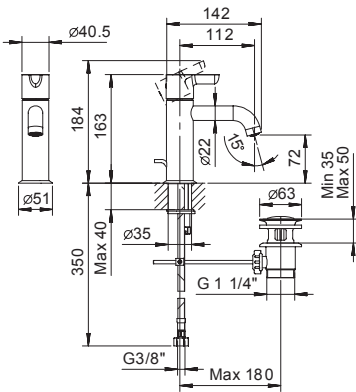

FANTINI
RUBINETTI

ICONA CLASSIC

ART. R404F - Miscelatore lavabo monoforo / Single-hole washbasin mixer / Mitigeur lavabo monotrou

N°	Codice / Code	Descrizione / Description / Désignaton
1	53 __ R448	Maniglia per miscelatore Icona Handle for Icona mixer Manette pour mitigeur Icona
1A	90 __ 9533	Confezione di fissaggio per maniglia Fixing kit for valve handle Kit de fixation pour manette du robinet
2	90 __ Q205	Cappuccio coprihiera Nut-ring cap Capouchon sous manette
3	90 00 Q206	Ghiera bloccaggio per cartuccia con O-ring Locking ring with O-ring for cartridge Écrou de serrage pour cartouche avec O-ring
4	90 00 R470	Cartuccia Ø 25 mm Ø 25 mm cartridge Cartouche Ø 25 mm
5	90 00 Q207	Set guarnizioni e grano per bocca Set of gaskets and locking screw for spout Ensemble de joints et vis pour bec
6	90 00 9793	Aeratore M18,5x1 Aerator M18,5x1 Aérateur M18,5x1
7	90 00 Q209	Confezione di fissaggio Fixing kit Kit de fixation
8	90 __ 0852	Scarico completo Complete waste Vidage complet
8A	90 __ 1927	Tappo per scarico Plug for waste Clapet pour vidage
9	90 00 Q020	Anello base miscelatore Mixer base ring Anneau base mitigeur
10	90 02 Q021	Coppia di flessibili M8x1 3/8" 45 cm con guarnizione Pair of flexible hoses M8x1 3/8" 45 cm with gaskets Paire de flexibles M8x1 3/8" 45 cm avec joint
11	90 __ Q103	Asta comando scarico Waste rod Tirette verticale pour vidage

-- Questo codice alfanumerico indica la finitura o il materiale
This alphanumeric code indicates the finish or raw material
Ce code alphanumerique indique la finition ou le matériel