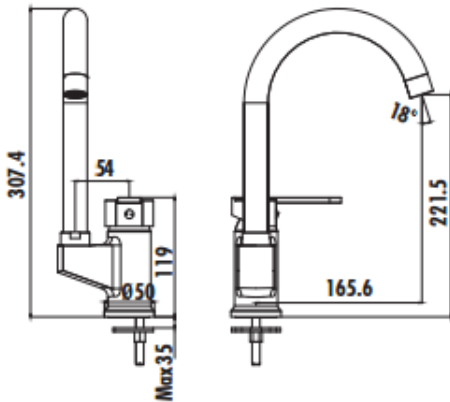

TEKNİK ÇİZİM