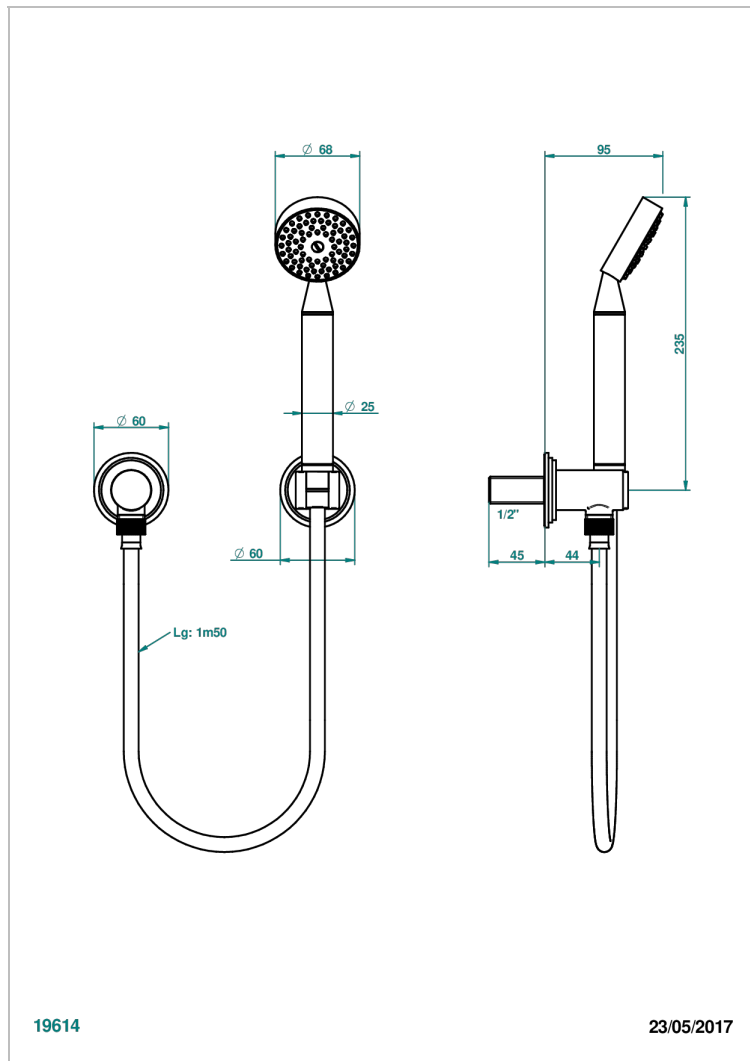

САРУСИНЕ ЗЕЛЕНЫИ С ПЛАТИНОВЫМ ДЕКОРОМ

A7E-52

Душ ручной стильный встраиваемый в стену, шланг, стационарный кронштейн и колено для душа

THG[®]
PARIS

ХАРАКТЕРИСТИКИ

- Capucine зелёный с платиновым декором
- Душ ручной стильный встраиваемый в стену, шланг, стационарный кронштейн и колено для душа

ТЕХНИЧЕСКИЕ ХАРАКТЕРИСТИКИ

- Recommandé : 3 bars (max. 5 bars) - Advised : 43,5 psi (max. 72 psi)
- 9,5 l/min à 3 bars (2.5 gpm at 43.5 psi)

ДОСТУПНЫЕ ВАРИАНТЫ ПОКРЫТИЙ

Blush PVD - H62
Graphite PVD - H64
Matt Umber PVD - H67
Matt blush PVD - H60
Matt graphite PVD - H65
Umber PVD - H66

Аранья (чёрный никель) - D24
Бронза - D01
Золото - F01
Матовая красная старинная медь - H07
Матовое золото - F07
Матовое светлое золото - F31

Матовый никель - C01
Матовый хром - C02
Никель - B01
Покрытие PVD бронза - F33
Покрытие PVD золотистый цвет - H52
Покрытие PVD латунь - H49

Покрытие PVD матовая бронза - F34
Покрытие PVD матовая латунь - H50
Покрытие PVD матовый золотистый - H53
Покрытие PVD матовый никель - H56
Покрытие PVD никель - H55
Розовое золото - F27

Сатинированное золото - F03
Сатинированное светлое золото - F32
Сатинированный хром - C03
Светлое золото - F30
Серебро с родием - F18
Состаренный никель - H28