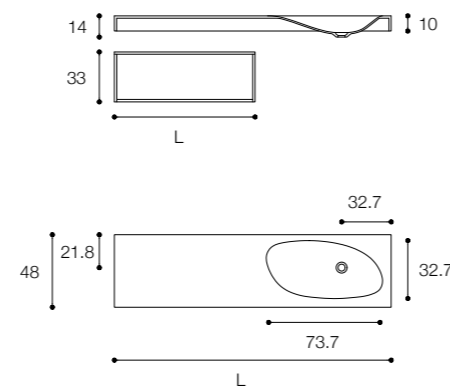

Mobile ad un cassetto con struttura bianco opaco dimensione 93 x 48 x h33 e top in cristalplant con top integrato shape dimensione cm 183 x 48 x h 10.

Unit with one drawer in matt white finish, dimension cm 93 x 48 x h 33 and Cristalplant shape integrated top, dimensions cm 183 x 48 x h10

Larghezza / Length (L)
93 - 123 - 153 - 183 cm

Altezza / Height
33 cm

Profondità / Depth
48 cm

Listino prezzi / Price list — p. 80

Colori disponibili / Available colors — p. 122 - 123 ●