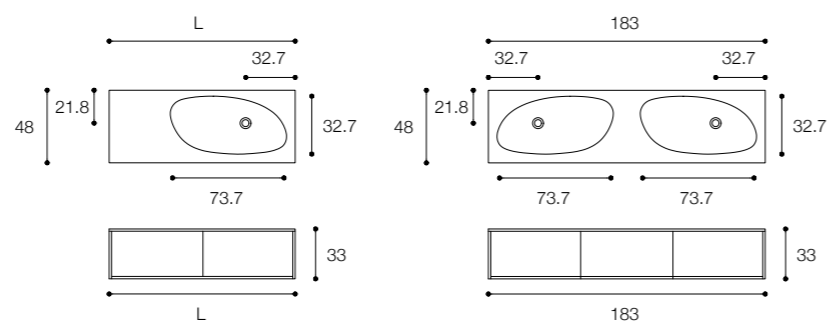

SHAPE

DESIGN FALPER + MICHAEL SCHMIDT

Mobile con struttura bianco opaco e top in Cristalplant Biobased a doppio lavabo. Frontali cassetti in wengé.

Furniture in matt white and Biobased Cristalplant top with double basin. Wengé lacquered drawer fronts

Larghezza / Length (L)
93 - 123 - 153 - 183 cm

Altezza / Height
33 cm

Profondità / Depth
48 cm

Listino prezzi / Price list — p. 78 - 79

Colori disponibili / Available colors — p. 122 - 123

Mobile ad un cassetto con struttura bianco opaco dimensione 93 x 48 x h33 e top in cristalplant con top integrato shape dimensione cm 183 x 48 x h 10.

Unit with one drawer in matt white finish, dimension cm 93 x 48 x h 33 and Cristalplant shape integrated top, dimensions cm 183 x 48 x h10

Larghezza / Length (L)
93 - 123 - 153 - 183 cm

Altezza / Height
33 cm