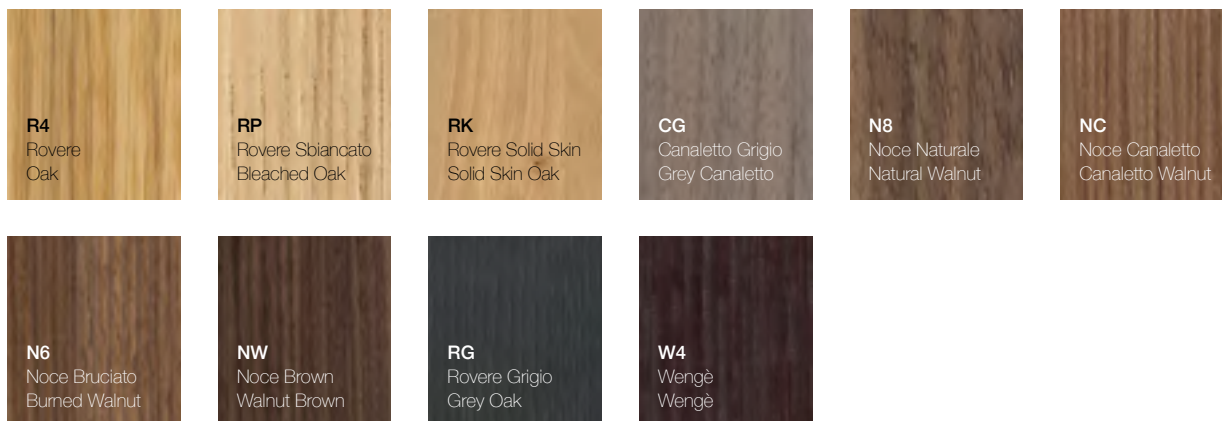

# SHAPE

DESIGN FALPER + MICHAEL SCHMIDT

Laccati opachi e lucidi / Matt and glossy painted - Cat. 1 / 3

## Legni / Woods - Cat. 2

### **Interni / Inside**

L'eccellente standard della collezione Shape prevede la finitura interna dei mobili realizzata in finitura bianco opaco. / The excellent standard of the Shape collection includes units with internal matt white finish.