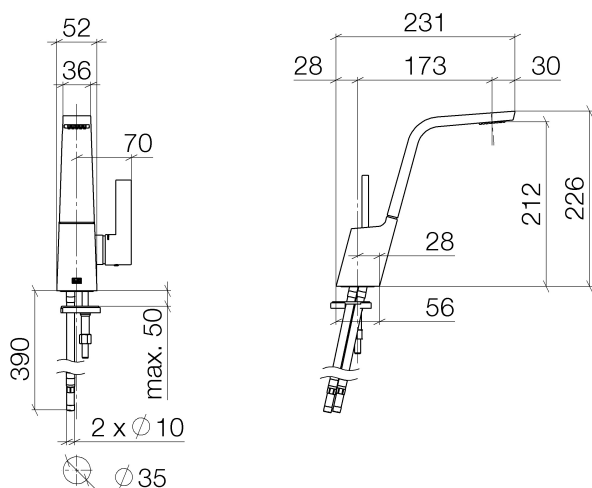

Умывальник - CL.1

Смеситель для умывальника однорычажный без сливного гарнитура - платина матовая
 Артикульный номер: 33 521 705-06

- вылет 173 мм
- неподвижный излив
- поток прямоугольного спектра из 40 отдельных струй
- высота смесителя 226 мм
- цоколь 56 x 52 мм
- высота до аэратора 212 мм
- диаметр сверлёного отверстия 35 мм
- 2х напорный шланг М 8 x 1 ввинченный, испытанный на герметичность
- расход макс. 4 л/мин
- не содержит свинца
- Группа смесителей согл. DIN 4109: 1
- (ADA)

платина матовая

размерный чертеж

Все величины в мм / дюймах = мм x 0,0394