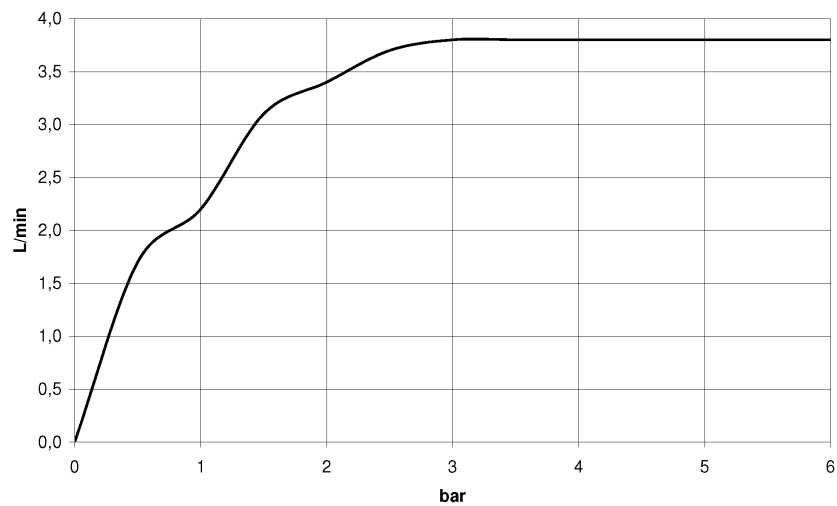

Умывальник - CL.1

Смеситель для умывальника однорычажный без сливного гарнитура - платина матовая
 Артикульный номер: 33 521 705-06

- вылет 173 мм
- неподвижный излив
- поток прямоугольного спектра из 40 отдельных струй
- высота смесителя 226 мм
- цоколь 56 x 52 мм
- высота до аэратора 212 мм
- диаметр сверлёного отверстия 35 мм
- 2х напорный шланг М 8 x 1 ввинченный, испытанный на герметичность
- расход макс. 4 л/мин
- не содержит свинца
- Группа смесителей согл. DIN 4109: 1
- (ADA)

платина матовая

размерный чертеж

Все величины в мм / дюймах = мм x 0,0394

Умывальник - CL.1

Смеситель для умывальника однорычажный без сливного гарнитура - платина матовая

Артикулный номер: 33 521 705-06

график расхода