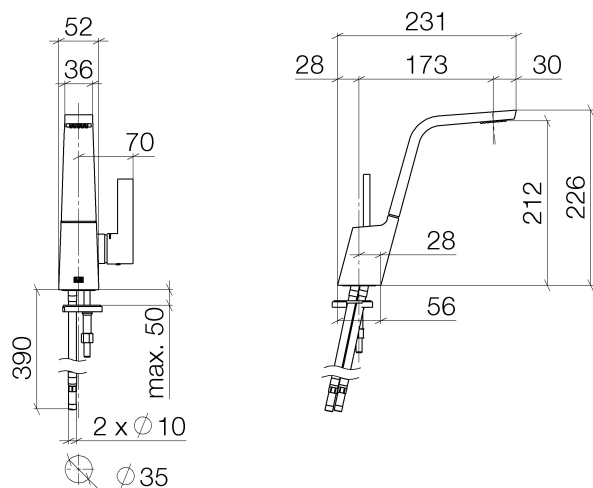

Умывальник - CL.1

Смеситель для умывальника однорычажный без сливного гарнитура - платина матовая
 Артикульный номер: 33 521 705-06

- вылет 173 мм
- неподвижный излив
- поток прямоугольного спектра из 40 отдельных струй
- высота смесителя 226 мм
- цоколь 56 x 52 мм
- высота до аэратора 212 мм
- диаметр сверлёного отверстия 35 мм
- 2х напорный шланг М 8 x 1 ввинченный, испытанный на герметичность
- расход макс. 4 л/мин
- не содержит свинца
- Группа смесителей согл. DIN 4109: 1
- (ADA)

платина матовая

размерный чертеж

Все величины в мм / дюймах = мм x 0,0394

Умывальник - CL.1

Смеситель для умывальника однорычажный без сливного гарнитура - платина матовая

Артикулный номер: 33 521 705-06

график расхода

Умывальник - CL.1

Смеситель для умывальника однорычажный без сливного гарнитура - платина матовая

Артикулльный номер: 33 521 705-06

Другие варианты поверхностей

хром

33 521 705-00

Dark Platinum matt

33 521 705-99