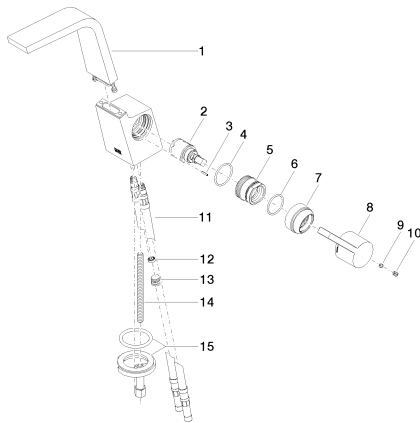

Умывальник - CL.1

Смеситель для умывальника однорычажный без сливного гарнитура - платина матовая

Артикульный номер: 33 521 705-06

Спецификация запасных частей

№	Артикульный №	Наименование	Расходуемое кол-во
1	90 11 70 001 00-06	Излив 45 x 155 x 170 мм - платина матовая	1
2	90 15 05 042 00 90	Картридж Ø 25 x 52 мм -	1
3	09 31 11 152 90	Штифт Ø 2 x 10 мм -	1
4	09 14 10 137 90	O-Ring EPDM 70 29,0 x 2,0 мм -	1
5	09 24 04 294 90	Крепление Ø 33 x 26,5 мм -	1
6	09 14 10 063 90	O-Ring EPDM 70 26,0 x 2,0 мм -	1
7	09 28 30 029-06	чехол Ø 38 x 23 мм - платина матовая	1
8	09 20 67 010-06	Ручка 34 x 110 x 40 мм - платина матовая	1
9	09 31 11 030 90	Крепление M5 x 5 мм -	1
10	09 31 20 017 90	Донный клапан -	1
11	04 30 04 018 00 90	Напорный шланг M8x1 x 420 мм -	2
12	09 23 01 034 90	Flow limiter белый 4 л/мин. -	1
13	04 31 20 039 10 90	комплект уплотнений M12 x 1 -	1
14	09 31 11 012 90	Крепление M8 x110 мм -	1
15	04 30 11 038 75 90	Крепление Ø 52 x 1,5 мм -	1