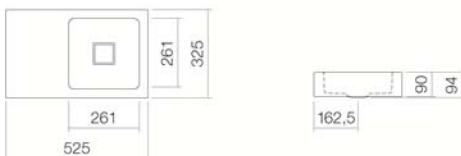

Glasierter Stahl

4,80 kg

für den Wandanschluss

Siphon SI.2, Siphon SI.3, Handtuchhalter vorne HTH.525.1,

Handtuchhalter rechts HTH.220.R1

Optimaler Auftreffbereich ca. 77 – 107 mm ab

Beckenhinterkante.

Serienausführung
Ausführungsvarianten
Abmessungen
Material
Nettogewicht
Montage
Zubehör

Armaturenhinweis

Optimales Auftreffen auf der Beckenmulde bei Armaturen mit senkrechtem Auslauf (Auftreffwinkel 90°) und mit eingebautem Perlator.

Ausschreibungstext

Waschtisch, rechteckig, 525 x 325 mm, Beckenmulde quadratisch rechts, innen und außen glasiert, Weiß, Höhe 90 mm, ohne Hahnloch und Überlauf, inklusive Schaftventil mit weiß glasierter Abdeckkappe und Befestigungsset