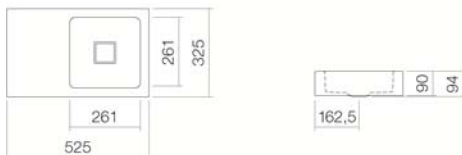

Aform

Ficha técnica

Lavabos suspendidos

WT.QS525.R

Referencia: 4274000000

Diseño de partners: busalt design

Propiedades

Nombre del artículo	WT.QS525.R
Referencia	4274000000
Color estándar	Blanco
Superficie especial	Blanco, de cuidado facil (XXXX XXX 400) Blanco, superficie antibacteriana (XXXX XXX 401)
Variante	sin orificio para grifería, sin rebosadero
Variante especial	Colores especiales y mate
Medidas	525 x 325 x 90 mm
Material	Acero vitrificado
Peso neto	4,8 kg
Montaje	para la conexión a la pared
Accesorios	Sifón SI.2, Sifón SI.3, Toallero su montaje bajo la parte frontal HTH.525.1, Toallero su montaje lateral a la derecha HTH.220.R1
Indicaciones acerca de la grifería	Zona de impacto recomendada aprox. 77 – 107 mm desde el borde del lavabo.

Con grifería de salida vertical (ángulo de impacto 90°) y aireador incorporado, el agua cae de forma óptima sobre orificio de desagüe.

Especificación de texto

Lavabo suspendido rectangular, 525 x 325 mm, molde del lavabo cuadrado a la derecha, vitrificado en el interior y en el exterior, blanco, altura 90 mm, sin orificio para grifería y rebosadero, incluye set de fijación y válvula de desagüe sin cierre vitrificada en blanco