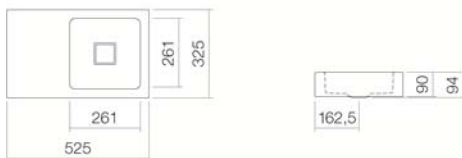

4274000000

Bianco

Bianco, idrorepellente (XXXX XXX 400)

Bianco, superficie antibatterica (XXXX XXX 401)

senza foro per il rubinetto, senza troppo pieno

colori speciali e opachi

525 x 325 x 90 mm

Acciaio vetrificato

4,8 kg

per la connessione al muro

Sifone SI.2, Sifone SI.3, Porta-asciugamani per il montaggio

sotto il bordo frontale HTH.525.1, Porta-asciugamani per il

montaggio a destra HTH.220.R1

Punto di caduta ottimale ca. 77 – 107 mm dal bordo del

lavabo.

Indicazioni per la rubinetteria

Rubinetteria con erogazione perpendicolare alla bocca (angolo di direzione 90°) e con l'areatore anticalcare inserito garantisce una caduta ottimale dell'acqua nel bacino del lavabo.

Specifiche Testo

Lavabo a muro, rettangolare, 525 x 325 mm, bacino quadrato a destra, vetrificato internamente ed esternamente, bianco, altezza 90 mm, senza foro per il rubinetto e troppo pieno, compresi piletta di scarico con calotta vetrificata bianca e kit di fissaggio