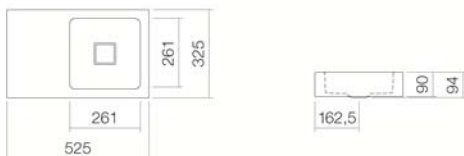

A[~]form

Technische overzicht

Wastafels

WT.QS525.R

Artikelnummer: 4274000000

Design partner: busalt design

Kenmerken

Artikelomschrijving
Artikelnummer
Standaard kleur
Speciale oppervlak

Uitvoering
Uitvoeringsvarianten
Afmetingen
Materiaal
Nettogewicht
Montage
Accessoires

Kranen verwijzing

Alleen kranen met een rechte uitloop (incl. perlator/straal-breker) naar beneden geven een optimale waterstraalopvang (raakhoek: 90°).

WT.QS525.R
4274000000
Wit
Wit, oppervlakte clean (XXXX XXX 400)
Wit, anti-bacterieel (XXXX XXX 401)
zonder kraangat, zonder overloop
Speciale- of matkleur
525 x 325 x 90 mm
Geglazuurd staal
4,8 kg
voor de wandaansluiting
Sifon SI.2, Sifon SI.3, Handdoekhouder voorzijde HTH.525.1,
Handdoekhouder rechts HTH.220.R1
Optimaal neervalpunt ca.77 – 107 mm vanaf de achterkant van de waskom.

Specificatie

Wastafel, rechthoekig, 525 x 325 mm, vierkante waskom rechts, van binnen en buiten geglazuurd, wit, hoogte 90 mm, zonder kraangat en overloop, inclusief afvoerplug met afdekkapje in geglazuurd staal en bevestigingsset