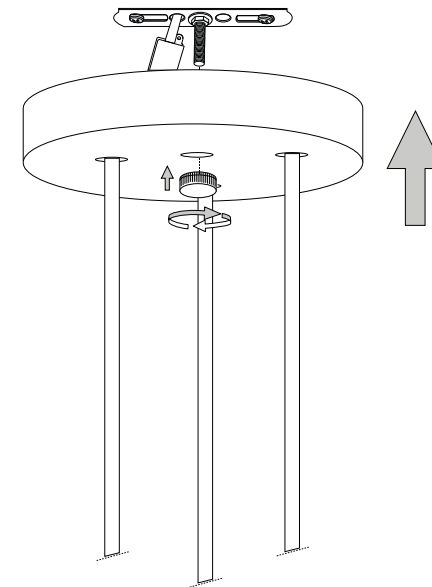

ideal lux®

REV 18/11/2019

Holly SP3

Lampada a sospensione
Suspension lamp
Suspension
Pendelleuchte
Lámpara colgante
Люстры и подвесы

max 3 x 60W E27 / 220~240V
50/60Hz
- 8021696231587 BIANCO
- 8021696231594 NERO
- 8021696231600 OTTONE SAT.

IDEAL LUX s.r.l.
Via Taglio Destro 32
30035 Mirano (VE) Italy
www.ideal-lux.com

IDEAL LUX Warehouse
Via delle Industrie, 8/D
30036 Santa Maria di Sala (Venezia)
8.00 - 12.00 / 13.30 - 17.00

ESEGUIRE LE OPERAZIONI SEGUENDO L'ORDINE PROGRESSIVO
FOLLOW THE ASSEMBLY INSTRUCTIONS BY READING THE NUMERICAL PROGRESSION

L'INSTALLAZIONE DI QUESTO APPARECCHIO DEVE ESSERE EFFETTUATA DA PERSONALE QUALIFICATO
THE LIGHTING FITTING SHOULD BE INSTALLED BY A QUALIFIED ELECTRICIAN

1

2

3

4

5

6

7