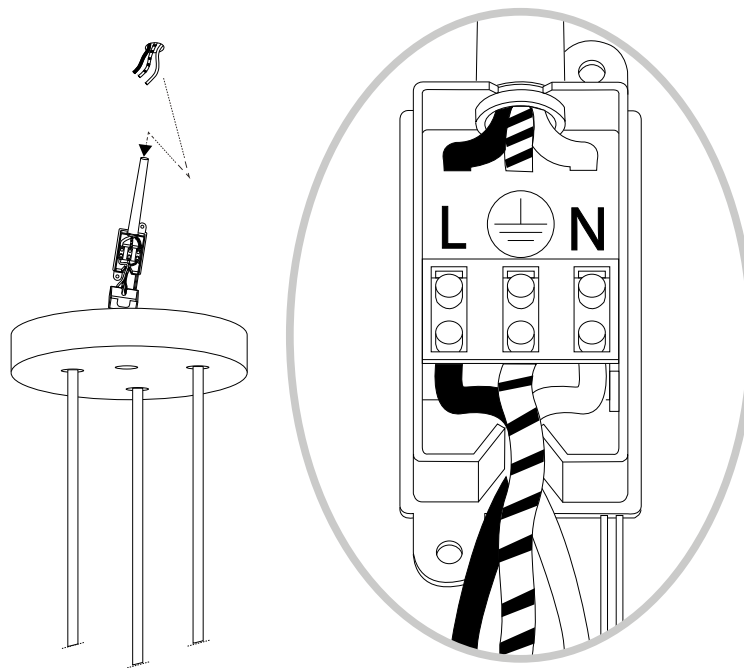

ideal lux®

REV 18/11/2019

Holly SP3

Lampada a sospensione
Suspension lamp
Suspension
Pendelleuchte
Lámpara colgante
Люстры и подвесы

max 3 x 60W E27 / 220~240V
50/60Hz
- 8021696231587 BIANCO
- 8021696231594 NERO
- 8021696231600 OTTONE SAT.

IDEAL LUX s.r.l.
Via Taglio Destro 32
30035 Mirano (VE) Italy
www.ideal-lux.com

IDEAL LUX Warehouse
Via delle Industrie, 8/D
30036 Santa Maria di Sala (Venezia)
8.00 - 12.00 / 13.30 - 17.00

ESEGUIRE LE OPERAZIONI SEGUENDO L'ORDINE PROGRESSIVO
FOLLOW THE ASSEMBLY INSTRUCTIONS BY READING THE NUMERICAL PROGRESSION

L'INSTALLAZIONE DI QUESTO APPARECCHIO DEVE ESSERE EFFETTUATA DA PERSONALE QUALIFICATO
THE LIGHTING FITTING SHOULD BE INSTALLED BY A QUALIFIED ELECTRICIAN

1

2

3

4

5

6

7