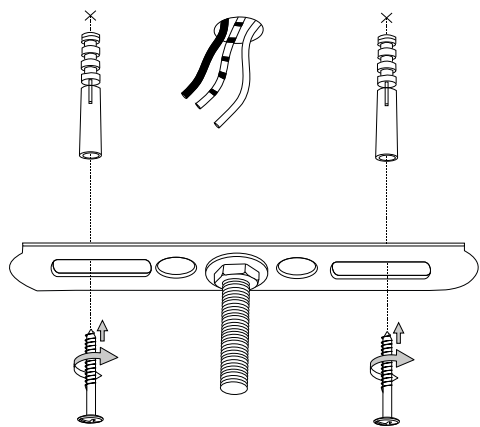

IDEAL LUX s.r.l.
Via Taglio Destro 32
30035 Mirano (VE) Italy
www.ideal-lux.com

IDEAL LUX Warehouse
Via delle Industrie, 8/D
30036 Santa Maria di Sala (Venezia)
8.00 - 12.00 / 13.30 - 17.00

ESEGUIRE LE OPERAZIONI SEGUENDO L'ORDINE PROGRESSIVO
FOLLOW THE ASSEMBLY INSTRUCTIONS BY READING THE NUMERICAL PROGRESSION

L'INSTALLAZIONE DI QUESTO APPARECCHIO DEVE ESSERE EFFETTUATA DA PERSONALE QUALIFICATO
THE LIGHTING FITTING SHOULD BE INSTALLED BY A QUALIFIED ELECTRICIAN

1

2

3

4

5

6

7