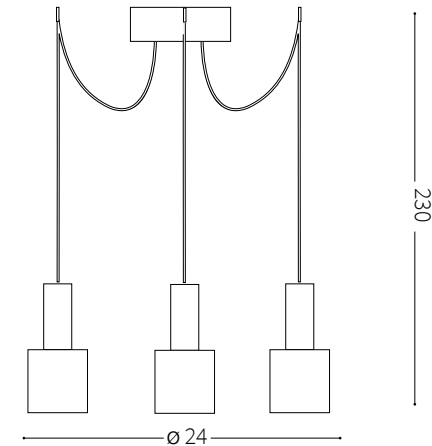

ideal lux®

REV 18/11/2019

Holly SP3

Lampada a sospensione
Suspension lamp
Suspension
Pendelleuchte
Lámpara colgante
Люстры и подвесы

max 3 x 60W E27 / 220~240V
50/60Hz
- 8021696231587 BIANCO
- 8021696231594 NERO
- 8021696231600 OTTONE SAT.

IDEAL LUX s.r.l.
Via Taglio Destro 32
30035 Mirano (VE) Italy
www.ideal-lux.com

IDEAL LUX Warehouse
Via delle Industrie, 8/D
30036 Santa Maria di Sala (Venezia)
8.00 - 12.00 / 13.30 - 17.00

ESEGUIRE LE OPERAZIONI SEGUENDO L'ORDINE PROGRESSIVO
FOLLOW THE ASSEMBLY INSTRUCTIONS BY READING THE NUMERICAL PROGRESSION