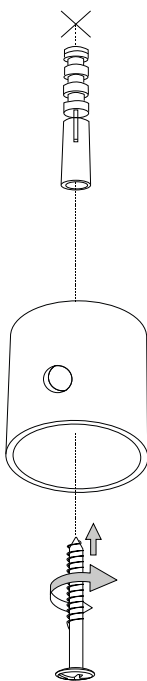

ideal lux®

REV 18/11/2019

Holly SP3

Lampada a sospensione
Suspension lamp
Suspension
Pendelleuchte
Lámpara colgante
Люстры и подвесы

max 3 x 60W E27 / 220~240V
50/60Hz
- 8021696231587 BIANCO
- 8021696231594 NERO
- 8021696231600 OTTONE SAT.

IDEAL LUX s.r.l.
Via Taglio Destro 32
30035 Mirano (VE) Italy
www.ideal-lux.com

IDEAL LUX Warehouse
Via delle Industrie, 8/D
30036 Santa Maria di Sala (Venezia)
8.00 - 12.00 / 13.30 - 17.00

ESEGUIRE LE OPERAZIONI SEGUENDO L'ORDINE PROGRESSIVO
FOLLOW THE ASSEMBLY INSTRUCTIONS BY READING THE NUMERICAL PROGRESSION

L'INSTALLAZIONE DI QUESTO APPARECCHIO DEVE ESSERE EFFETTUATA DA PERSONALE QUALIFICATO
THE LIGHTING FITTING SHOULD BE INSTALLED BY A QUALIFIED ELECTRICIAN

1

2

3

4

5

6

7