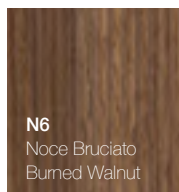

PURE

DESIGN MÉTRICA

Laccati opachi e lucidi / Matt and glossy painted - Cat. 1 / 3

B0 / BL Bianco White	GP / GV Grigio Pavillon Pavillon Grey	PI / PA Ploggia Rain	GL / GH Grigio Londra London Grey	EY / EZ Grigio Exclusive Exclusive Grey	GF / GT Grafite Graphite	N2 / N1 Nero Black
CA / CP Canapa Hemp	S2 / S1 Sabbia Sand	C2 / C1 Creta Clay	C7 / C8 Castoro Ottawa Ottawa Beaver	CD / CL Argilla Argilla	G5 / G6 Grigio Bromo Bromo Grey	
FE / FR Ferro Iron	V1 / V2 Verde Comodoro Green Commodore	FA / FN Fango Mud	VI / VN Visone Mink			
AZ / A1 Azzurro Polvere Blue Powder	AV / AI Avio Aviation	B7 / B8 Blu Fes Fes Blue				
C5 / C6 Cedro Cedar	I7 / I8 Cipria Powder	V7 / V8 Verde Agave Agave Green				

Fenix

RX Grigio Bromo Bromo Grey	GX Grigio Londra London Grey	NX Nero Ingo Ingo Black
---	---	--------------------------------------

PURE

DESIGN MÉTRICA

Legni / Woods - Cat. 2

Finiture interne e cassetti / Inside finishings and drawers

Interni / Inside

L'eccellente standard della collezione Pure prevede la finitura interna dei mobili realizzata in finitura opaca grigio esclusiva. Su richiesta i mobili possono tuttavia essere realizzati con gli interni nella stessa finitura dell'esterno. / The excellent standard of the Pure collection includes units with internal matt exclusive grey finish. However, upon request, the units can be made with the internal parts in the same finishes as the external parts.