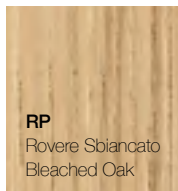

PURE

DESIGN MÉTRICA

Laccati opachi e lucidi / Matt and glossy painted - Cat. 1 / 3

B0 / BL Bianco White	GP / GV Grigio Pavillon Pavillon Grey	PI / PA Ploggia Rain	GL / GH Grigio Londra London Grey	EY / EZ Grigio Exclusive Exclusive Grey	GF / GT Grafite Graphite	N2 / N1 Nero Black
CA / CP Canapa Hemp	S2 / S1 Sabbia Sand	C2 / C1 Creta Clay	C7 / C8 Castoro Ottawa Ottawa Beaver	CD / CL Argilla Argilla	G5 / G6 Grigio Bromo Bromo Grey	
FE / FR Ferro Iron	V1 / V2 Verde Comodoro Green Commodore	FA / FN Fango Mud	VI / VN Visone Mink			
AZ / A1 Azzurro Polvere Blue Powder	AV / AI Avio Aviation	B7 / B8 Blu Fes Fes Blue				
C5 / C6 Cedro Cedar	I7 / I8 Cipria Powder	V7 / V8 Verde Agave Agave Green				

Fenix

RX Grigio Bromo Bromo Grey	GX Grigio Londra London Grey	NX Nero Ingo Ingo Black
---	---	--------------------------------------

PURE

DESIGN MÉTRICA

Legni / Woods - Cat. 2

Finiture interne e cassetti / Inside finishings and drawers

Interni / Inside

L'eccellente standard della collezione Pure prevede la finitura interna dei mobili realizzata in finitura opaca grigio esclusiva. Su richiesta i mobili possono tuttavia essere realizzati con gli interni nella stessa finitura dell'esterno. / The excellent standard of the Pure collection includes units with internal matt exclusive grey finish. However, upon request, the units can be made with the internal parts in the same finishes as the external parts.