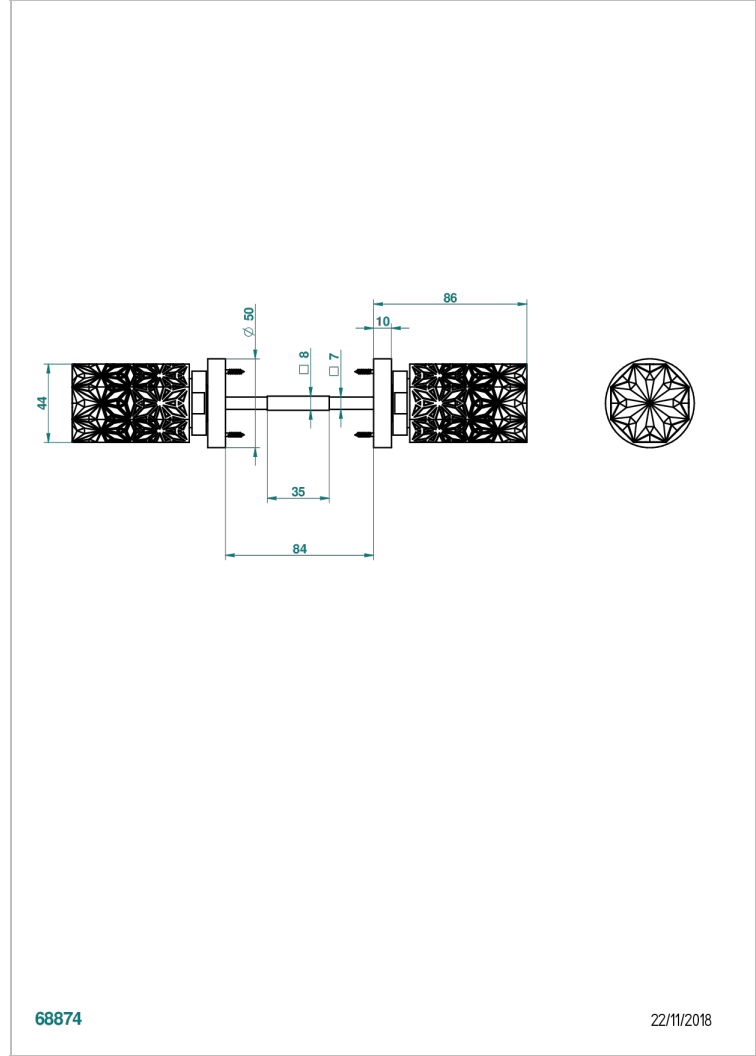

NIHAL PORCELAINE BLEUE

U2L-638

Ручка дверная двухсторонняя - 7 мм стержень

THG[®]
PARIS

68874

22/11/2018

ХАРАКТЕРИСТИКИ

- Nihal porcelaine bleue
- Ручка дверная двухсторонняя - 7 мм стержень

ДОСТУПНЫЕ ВАРИАНТЫ ПОКРЫТИЙ

Blush PVD - H62
Graphite PVD - H64
Matt Umber PVD - H67
Matt blush PVD - H60
Matt graphite PVD - H65
Umber PVD - H66

Аранья (чёрный никель) - D24
Бронза - D01
Золото - F01
Матовая красная старинная медь - H07
Матовое золото - F07
Матовое светлое золото - F31