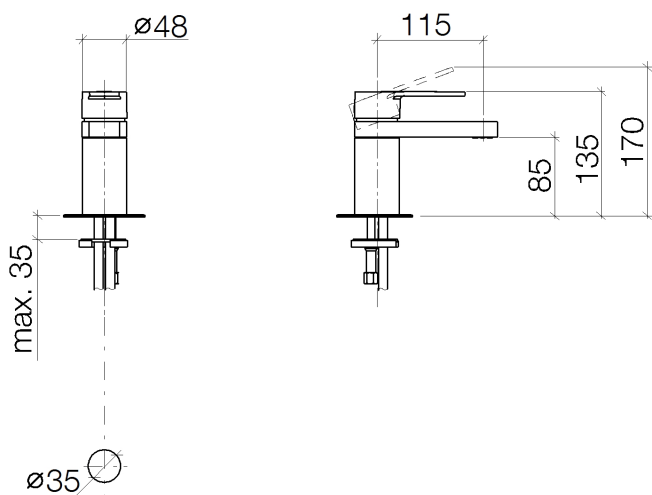

Умывальник - JUST

Смеситель для умывальника однорычажный без сливного гарнитура - хром

Артикульный номер: 33 525 965-00

- вылет 115 мм
- неподвижный излив
- круглая обогащенная воздухом струя
- высота смесителя 135 мм
- высота до аэратора 85 мм
- диаметр сверлёного отверстия 35 мм
- 2х напорный шланг М 10 х 1 ввинченный, испытанный на герметичность
- расход макс. 5,7 л/мин
- не содержит свинца
- Группа смесителей согл. DIN 4109: 1
- (ADA)

хром

размерный чертеж

Все величины в мм / дюймах = мм x 0,0394