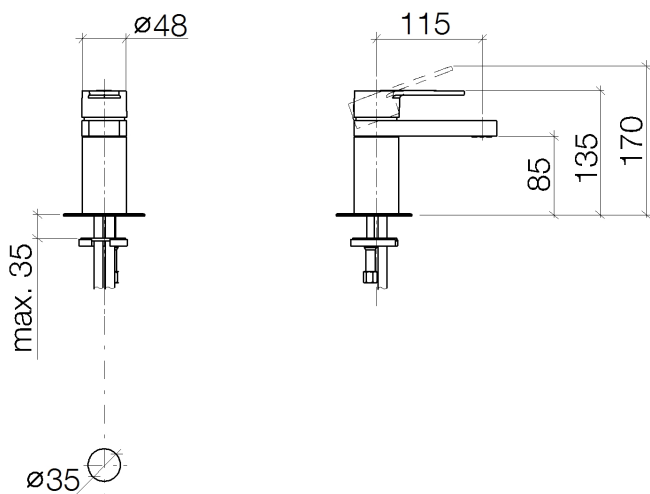

Умывальник - JUST

Смеситель для умывальника однорычажный без сливного гарнитура - хром

Артикульный номер: 33 525 965-00

- вылет 115 мм
- неподвижный излив
- круглая обогащенная воздухом струя
- высота смесителя 135 мм
- высота до аэратора 85 мм
- диаметр сверлёного отверстия 35 мм
- 2х напорный шланг М 10 х 1 ввинченный, испытанный на герметичность
- расход макс. 5,7 л/мин
- не содержит свинца
- Группа смесителей согл. DIN 4109: 1
- (ADA)

хром

размерный чертеж

Все величины в мм / дюймах = мм x 0,0394

Умывальник - JUST

Смеситель для умывальника однорычажный без сливного гарнитура - хром

Артикульный номер: 33 525 965-00

график расхода