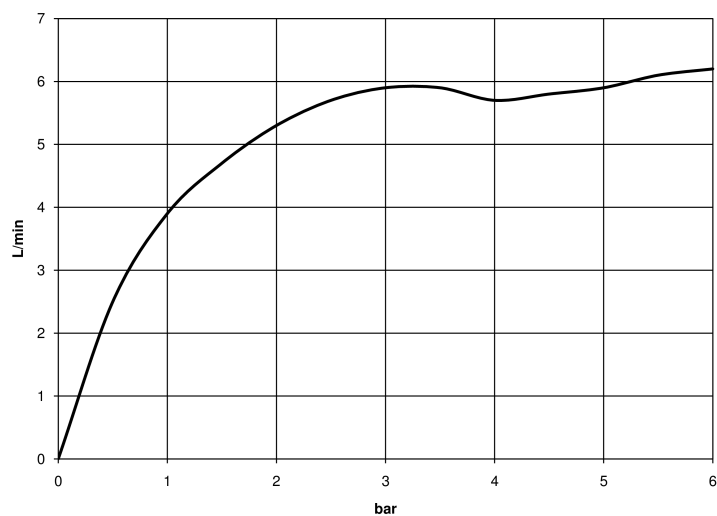

Умывальник - JUST

Смеситель для умывальника однорычажный без сливного гарнитура - хром

Артикульный номер: 33 525 965-00

график расхода