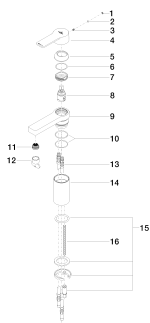

Умывальник - JUST

Смеситель для умывальника однорычажный без сливного гарнитура - хром

Артикульный номер: 33 525 965-00

- вылет 115 мм
- неподвижный излив
- круглая обогащенная воздухом струя
- высота смесителя 135 мм
- высота до аэратора 85 мм
- диаметр сверлёного отверстия 35 мм
- 2х напорный шланг М 10 х 1 ввинченный, испытанный на герметичность
- расход макс. 5,7 л/мин
- не содержит свинца
- Группа смесителей согл. DIN 4109: 1
- (ADA)

хром

размерный чертеж

Все величины в мм / дюймах = мм x 0,0394

Мы оставляем за собой право на изменение моделей, товарного ассортимента и технических характеристик. Наличие погрешностей не исключается. Более подробную информацию Вы получите на сайте: www.dornbracht.com +49 (0) 2371 433-460 mail@dornbrachtgroup.de

Умывальник - JUST

Смеситель для умывальника однорычажный без сливного гарнитура - хром

Артикульный номер: 33 525 965-00

график расхода

Умывальник - JUST

Смеситель для умывальника однорычажный без сливного гарнитура - хром

Артикульный номер: 33 525 965-00

Спецификация запасных частей

№	Артикульный №	Наименование	Расходуемое кол-во
---	---------------	--------------	--------------------