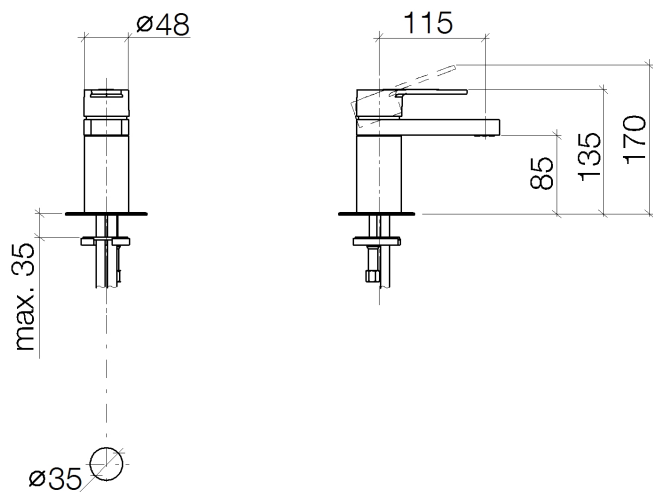

Умывальник - JUST

Смеситель для умывальника однорычажный без сливного гарнитура - хром

Артикульный номер: 33 525 965-00

- вылет 115 мм
- неподвижный излив
- круглая обогащенная воздухом струя
- высота смесителя 135 мм
- высота до аэратора 85 мм
- диаметр сверлёного отверстия 35 мм
- 2х напорный шланг М 10 х 1 ввинченный, испытанный на герметичность
- расход макс. 5,7 л/мин
- не содержит свинца
- Группа смесителей согл. DIN 4109: 1
- (ADA)

хром

размерный чертеж

Все величины в мм / дюймах = мм x 0,0394

Мы оставляем за собой право на изменение моделей, товарного ассортимента и технических характеристик. Наличие погрешностей не исключается. Более подробную информацию Вы получите на сайте: www.dornbracht.com +49 (0) 2371 433-460 mail@dornbrachtgroup.de

Умывальник - JUST

Смеситель для умывальника однорычажный без сливного гарнитура - хром

Артикульный номер: 33 525 965-00

график расхода

Умывальник - JUST

Смеситель для умывальника однорычажный без сливного гарнитура - хром

Артикульный номер: 33 525 965-00

Спецификация запасных частей

№	Артикульный №	Наименование	Расходуемое кол-во
---	---------------	--------------	--------------------