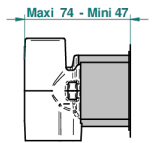

50938

22/10/2018

ХАРАКТЕРИСТИКИ

- Metropolis с чёрным хрусталём
- Trim only for wall mixer with complete handshower on hook

ТЕХНИЧЕСКИЕ ХАРАКТЕРИСТИКИ

- Recommandé : 3 bars (max. 5 bars) - Advised : 43,5 psi (max. 72 psi)
- 9,5 l/min à 3 bars (2.5 gpm at 43.5 psi)

ДОСТУПНЫЕ ВАРИАНТЫ ПОКРЫТИЙ

Blush PVD - H62
Graphite PVD - H64
Matt Umber PVD - H67
Matt blush PVD - H60
Matt graphite PVD - H65
Umber PVD - H66

Аранья (чёрный никель) - D24
Золото - F01
Матовое золото - F07
Матовое светлое золото - F31
Матовый никель - C01
Матовый хром - C02

Никель - B01
Покрытие PVD бронза - F33
Покрытие PVD золотистый цвет - H52
Покрытие PVD латунь - H49
Покрытие PVD матовая бронза - F34
Покрытие PVD матовая латунь - H50

Покрытие PVD матовый золотистый - H53
Покрытие PVD матовый никель - H56
Покрытие PVD никель - H55
Розовое золото - F27
Сатинированное золото - F03
Сатинированное светлое золото - F32

Сатинированный хром - C03
Светлое золото - F30
Серебро с родием - F18
Состаренный никель - H28
Хром - A02
Хром/золото - G02