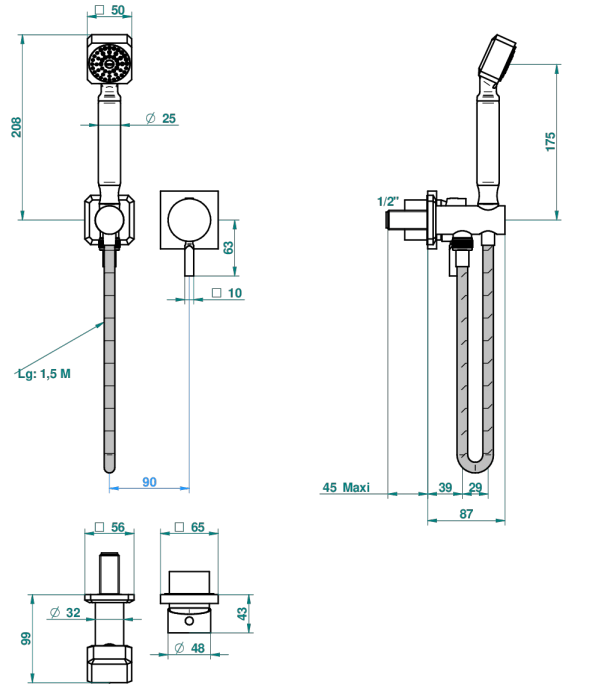

METROPOLIS С ЧЕРНЫМ ХРУСТАЛЕМ

A2L-6561B

Trim only for wall mixer with complete handshower on hook

THG®
PARIS

Compatible avec

5840/MA
5840/MA/W

5840/MAUS

50938

22/10/2018

ХАРАКТЕРИСТИКИ

- Metropolis с чёрным хрусталём
- Trim only for wall mixer with complete handshower on hook

ТЕХНИЧЕСКИЕ ХАРАКТЕРИСТИКИ

- Recommandé : 3 bars (max. 5 bars) - Advised : 43,5 psi (max. 72 psi)
- 9,5 l/min à 3 bars (2.5 gpm at 43.5 psi)

ДОСТУПНЫЕ ВАРИАНТЫ ПОКРЫТИЙ

Blush PVD - H62
Graphite PVD - H64
Matt Umber PVD - H67
Matt blush PVD - H60
Matt graphite PVD - H65
Umber PVD - H66

Аранья (чёрный никель) - D24
Золото - F01
Матовое золото - F07
Матовое светлое золото - F31
Матовый никель - C01
Матовый хром - C02

Никель - B01
Покрытие PVD бронза - F33
Покрытие PVD золотистый цвет - H52
Покрытие PVD латунь - H49
Покрытие PVD матовая бронза - F34
Покрытие PVD матовая латунь - H50

Покрытие PVD матовый золотистый - H53
Покрытие PVD матовый никель - H56
Покрытие PVD никель - H55
Розовое золото - F27
Сатинированное золото - F03
Сатинированное светлое золото - F32

Сатинированный хром - C03
Светлое золото - F30
Серебро с родием - F18
Состаренный никель - H28
Хром - A02
Хром/золото - G02