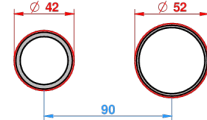

50938

22/10/2018

ХАРАКТЕРИСТИКИ

- Metropolis с чёрным хрусталём
- Trim only for wall mixer with complete handshower on hook

ТЕХНИЧЕСКИЕ ХАРАКТЕРИСТИКИ

- Recommandé : 3 bars (max. 5 bars) - Advised : 43,5 psi (max. 72 psi)
- 9,5 l/min à 3 bars (2.5 gpm at 43.5 psi)

ДОСТУПНЫЕ ВАРИАНТЫ ПОКРЫТИЙ

Blush PVD - H62
Graphite PVD - H64
Matt Umber PVD - H67
Matt blush PVD - H60
Matt graphite PVD - H65
Umber PVD - H66

Аранья (чёрный никель) - D24
Золото - F01
Матовое золото - F07
Матовое светлое золото - F31
Матовый никель - C01
Матовый хром - C02

Никель - B01
Покрытие PVD бронза - F33
Покрытие PVD золотистый цвет - H52
Покрытие PVD латунь - H49
Покрытие PVD матовая бронза - F34
Покрытие PVD матовая латунь - H50

Покрытие PVD матовый золотистый - H53
Покрытие PVD матовый никель - H56
Покрытие PVD никель - H55
Розовое золото - F27
Сатинированное золото - F03
Сатинированное светлое золото - F32

Сатинированный хром - C03
Светлое золото - F30
Серебро с родием - F18
Состаренный никель - H28
Хром - A02
Хром/золото - G02