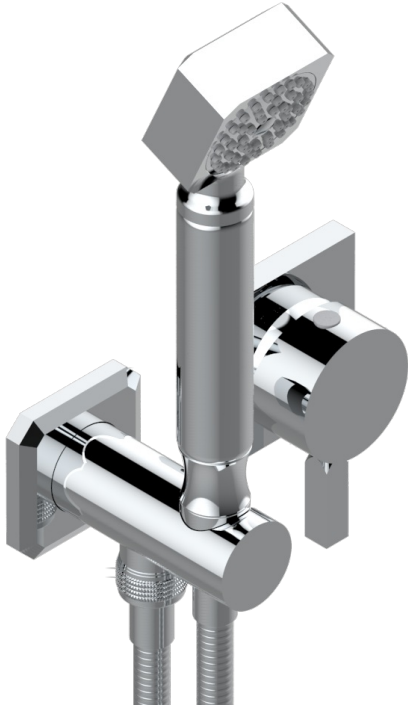

METROPOLIS С ЧЕРНЫМ ХРУСТАЛЕМ

A2L-6561B

Trim only for wall mixer with complete handshower on hook

THG®
PARIS

Compatible avec

5840/MA
5840/MA/W

5840/MAUS

50938

22/10/2018

ХАРАКТЕРИСТИКИ

- Metropolis с чёрным хрусталём
- Trim only for wall mixer with complete handshower on hook

ТЕХНИЧЕСКИЕ ХАРАКТЕРИСТИКИ

- Recommandé : 3 bars (max. 5 bars) - Advised : 43,5 psi (max. 72 psi)
- 9,5 l/min à 3 bars (2.5 gpm at 43.5 psi)

ДОСТУПНЫЕ ВАРИАНТЫ ПОКРЫТИЙ

Blush PVD - H62
Graphite PVD - H64
Matt Umber PVD - H67
Matt blush PVD - H60
Matt graphite PVD - H65
Umber PVD - H66

Аранья (чёрный никель) - D24
Золото - F01
Матовое золото - F07
Матовое светлое золото - F31
Матовый никель - C01
Матовый хром - C02

Никель - B01
Покрытие PVD бронза - F33
Покрытие PVD золотистый цвет - H52
Покрытие PVD латунь - H49
Покрытие PVD матовая бронза - F34
Покрытие PVD матовая латунь - H50

Покрытие PVD матовый золотистый - H53
Покрытие PVD матовый никель - H56
Покрытие PVD никель - H55
Розовое золото - F27
Сатинированное золото - F03
Сатинированное светлое золото - F32

Сатинированный хром - C03
Светлое золото - F30
Серебро с родием - F18
Состаренный никель - H28
Хром - A02
Хром/золото - G02