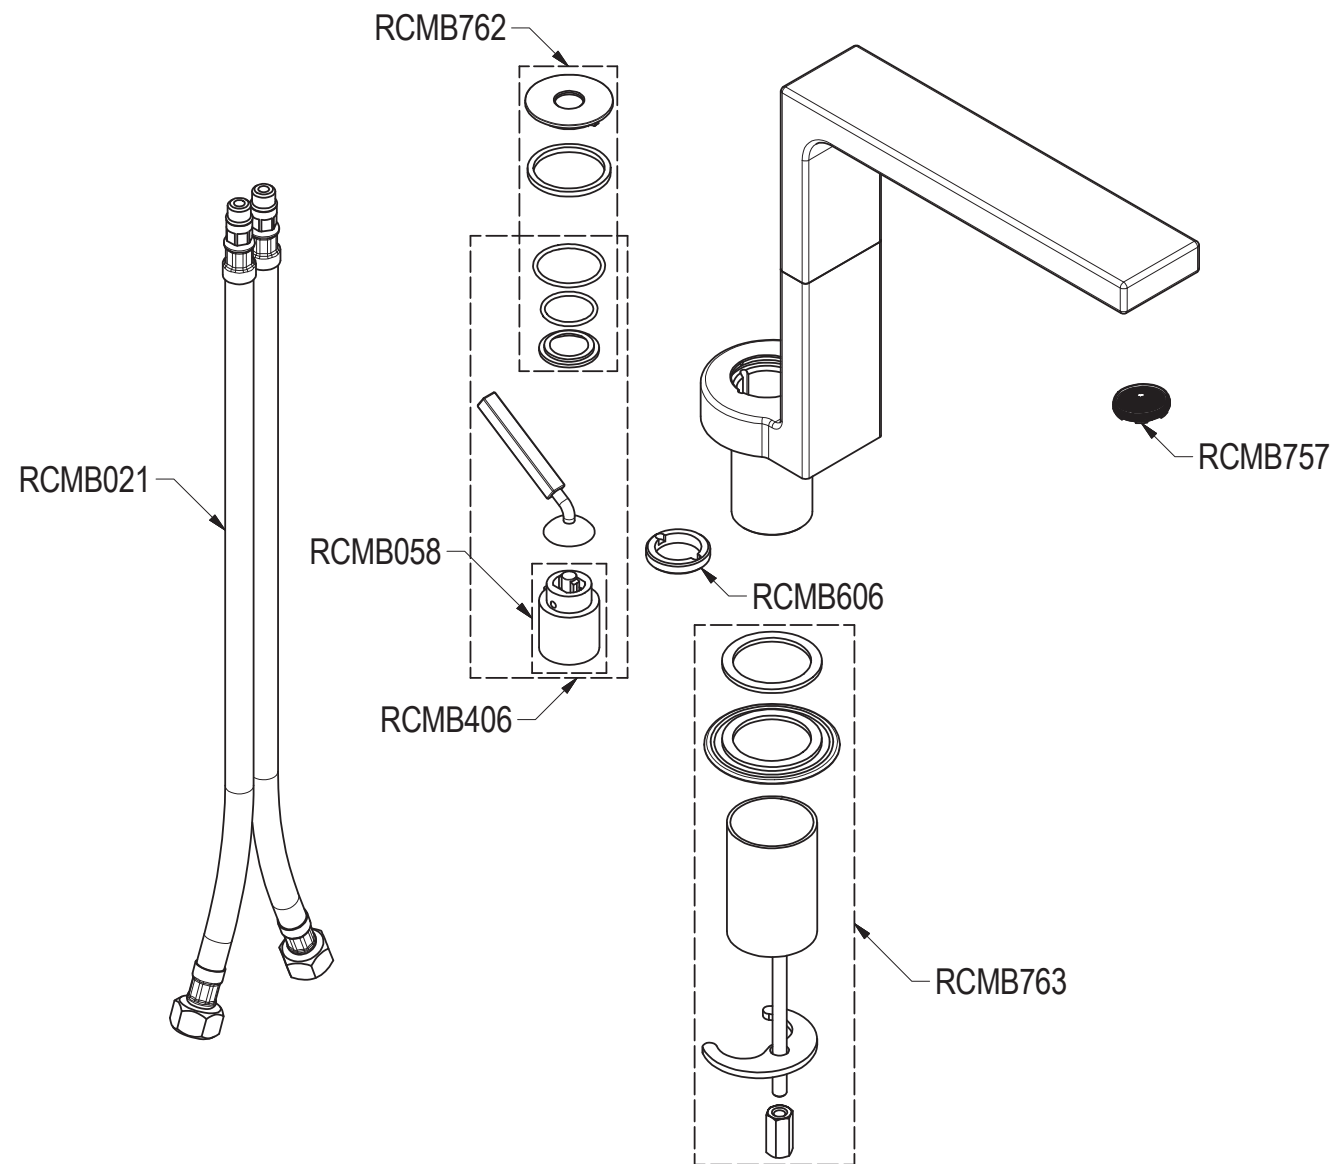

A PARTIRE DAL 01/03/2017
SINCE 01/03/2017

Ritmonio
Living a quality experience.
13019 VARALLO - (VC) - ITALY

SERIE	WATERBLADE_J	CODICE	HOBA1001H1R	DATA EMISSIONE	17/02/17
DENOMINAZIONE	Miscelatore monocomando per lavabo		REVISIONE	/	
	Single lever basin mixer			/	