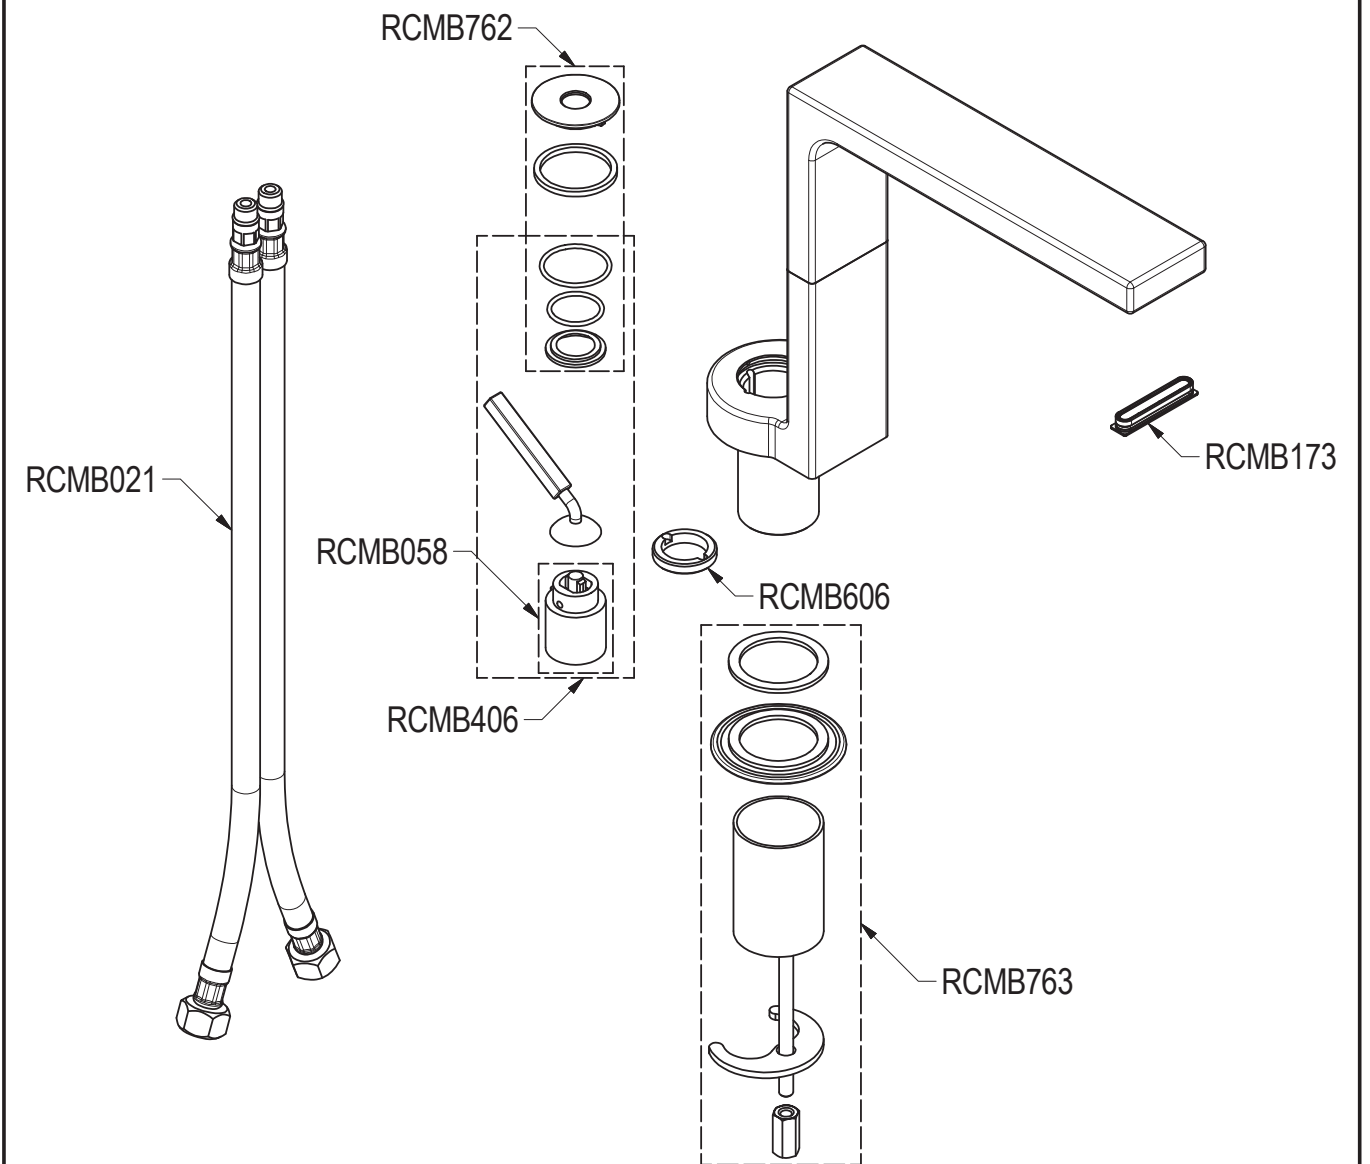

SCHEDA TECNICA / TECHNICAL DATA

RUBINETTERIE RITMONIO S.R.L. si riserva tutti i diritti connessi con il presente documento e con l'oggetto o la materia ivi rappresentati con divieto di riprodurlo, utilizzarlo o renderlo accessibile a terzi in assenza di previa autorizzazione. Disegno CAD non modificabile a mano

RUBINETTERIE RITMONIO S.R.L. will claim all rights related to the present document and with the object or subject represented therein with the prohibition of reproduction, use or disclosure to third parties without previous permission. The Cad plan is not alterable by hand

FINO AL 28/02/2017
UP TO 28/02/2017