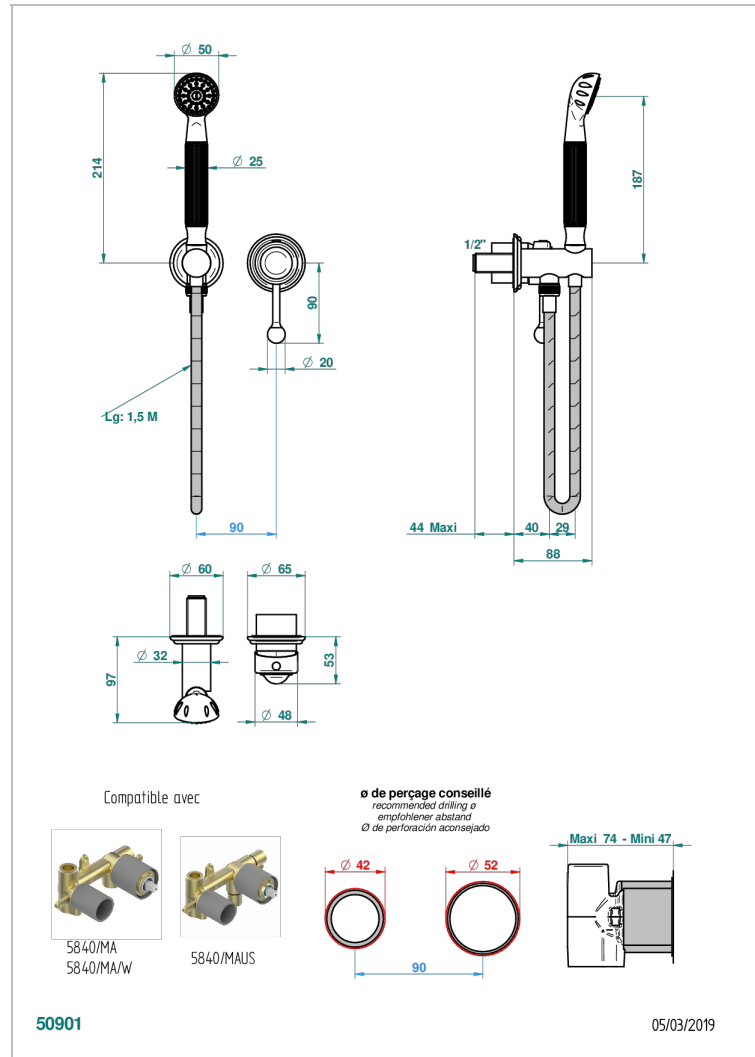

SUN DRAGON

U5D-6561B

Trim only for wall mixer with complete handshower on hook

THG[®]
PARIS

ХАРАКТЕРИСТИКИ

- Sun Dragon
- Trim only for wall mixer with complete handshower on hook

ТЕХНИЧЕСКИЕ ХАРАКТЕРИСТИКИ

- Recommandé : 3 bars (max. 5 bars) - Advised : 43,5 psi (max. 72 psi)
- 9,5 l/min à 3 bars (2.5 gpm at 43.5 psi)

ДОСТУПНЫЕ ВАРИАНТЫ ПОКРЫТИЙ

Blush PVD - H62
Graphite PVD - H64
Matt Umber PVD - H67
Matt blush PVD - H60
Matt graphite PVD - H65
Umber PVD - H66

Аранья (чёрный никель) - D24
Бронза - D01
Золото - F01
Матовая красная старинная медь - H07
Матовое золото - F07
Матовое светлое золото - F31

Матовый никель - C01
Матовый хром - C02
Никель - B01
Покрытие PVD бронза - F33
Покрытие PVD золотистый цвет - H52
Покрытие PVD латунь - H49