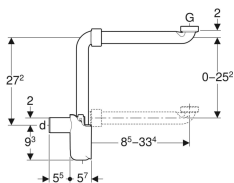

Сифон бутылочный Geberit для раковин, компактная модель, горизонтальный выпуск

Образец

Цели применения

- Для компактного монтажа раковин в мебель ванной комнаты

Характеристики

- Контроль качества согласно стандарту EN 274-3

- Компактная модель
- Подходит для чистки

Технические характеристики

Высота гидрозатвора	50 мм
Материал	PP

Объем поставки

- Уплотнения
- Соединительное колено с накидной гайкой

Арт. №	Цвет / поверхность	d, ø	Пропускная способность слива (л/с)	G
151.116.11.1	Альпийский белый	32 мм	0.68 л/с	1 1/4 "