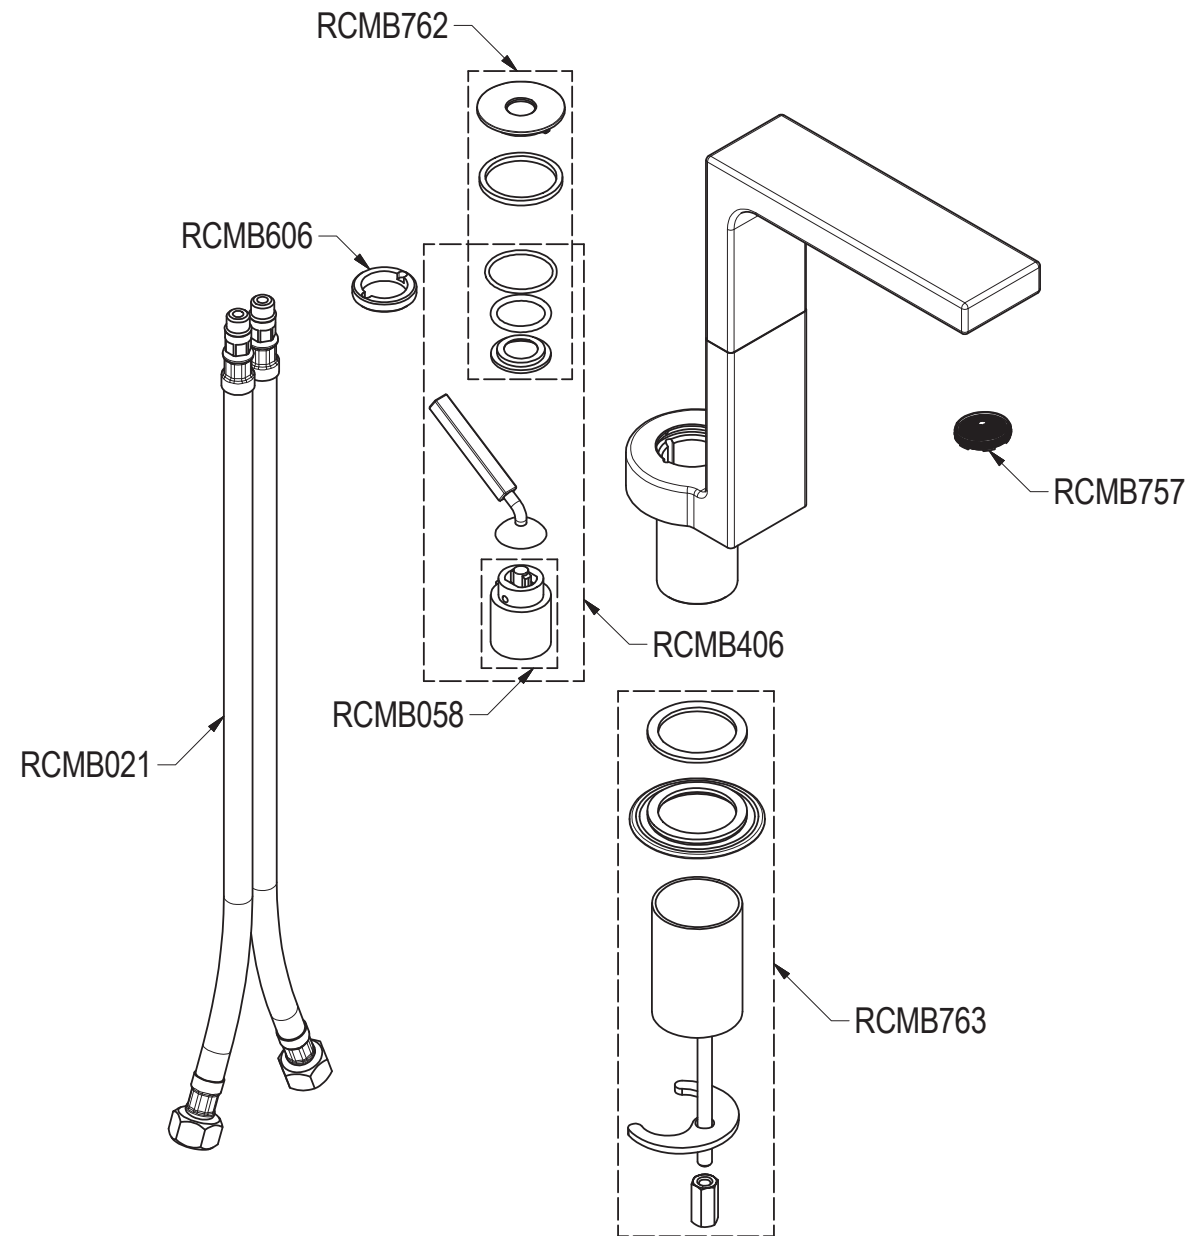

A PARTIRE DAL 01/03/2017  
SINCE 01/03/2017

 Living a quality experience. 13019 VARALLO - (VC) - ITALY	SERIE	WATERBLADE_J	CODICE	HOBA1001R	DATA EMISSIONE	17/02/17
	DENOMINAZIONE	Miscelatore monocomando per lavabo		REVISIONE	/	
		Single lever basin mixer				/