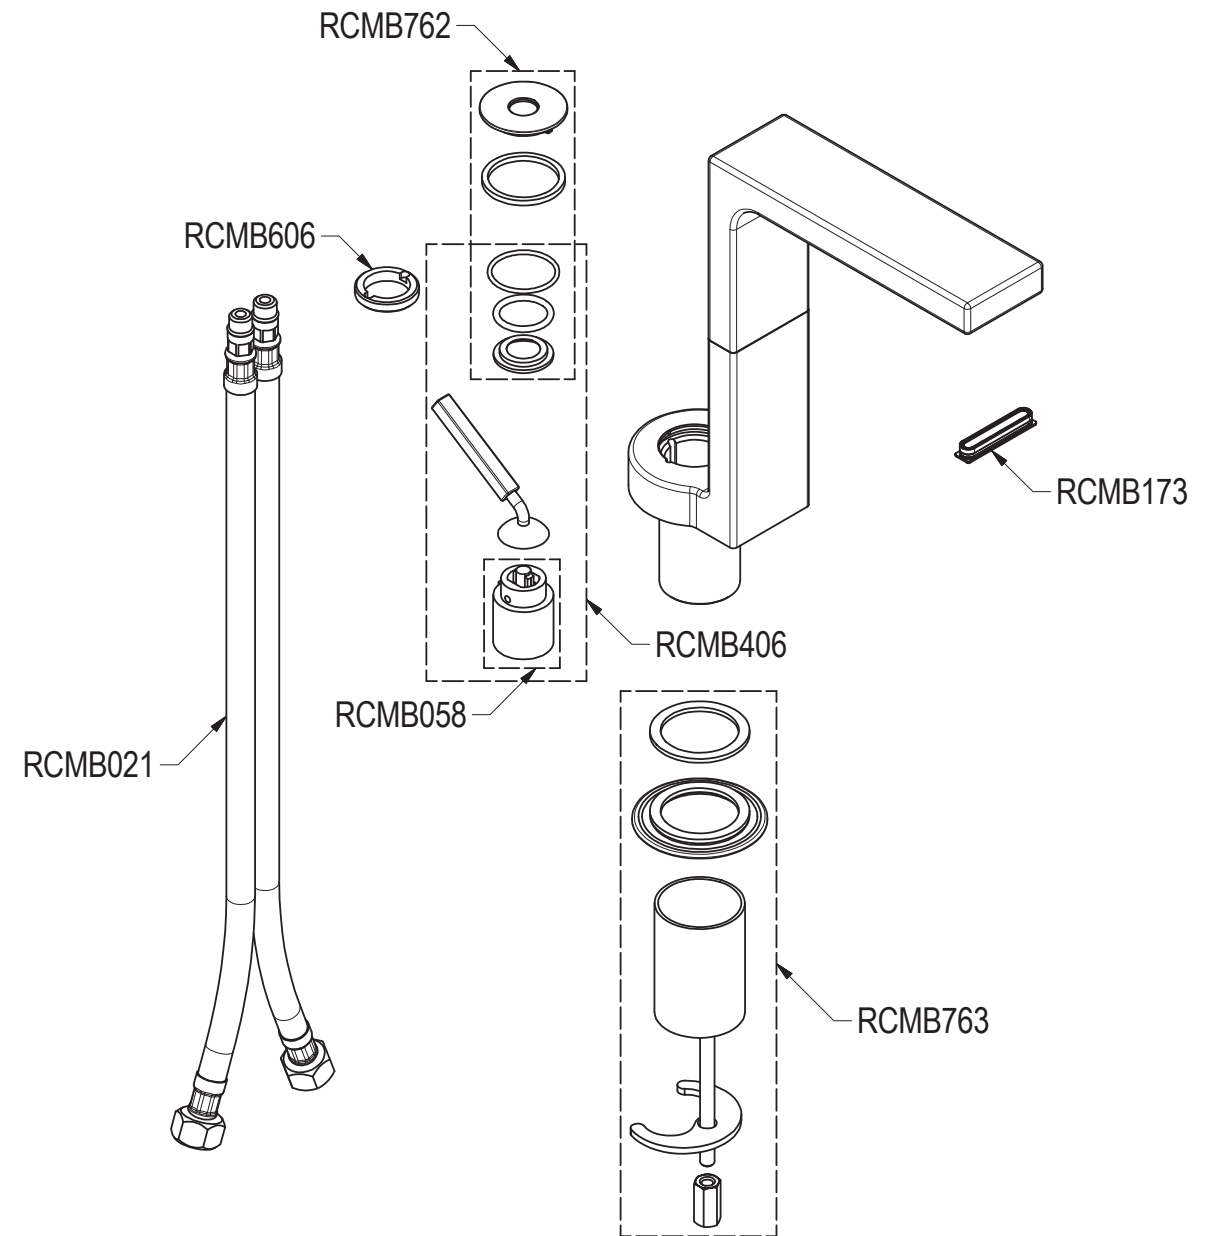

Living a quality experience. 13019 VARALLO - (VC) - ITALY	SERIE	WATERBLADE_J	CODICE	HOBA1001R	DATA EMISSIONE	17/02/17
	DENOMINAZIONE	Miscelatore monocomando per lavabo		REVISIONE	/	
		Single lever basin mixer				/