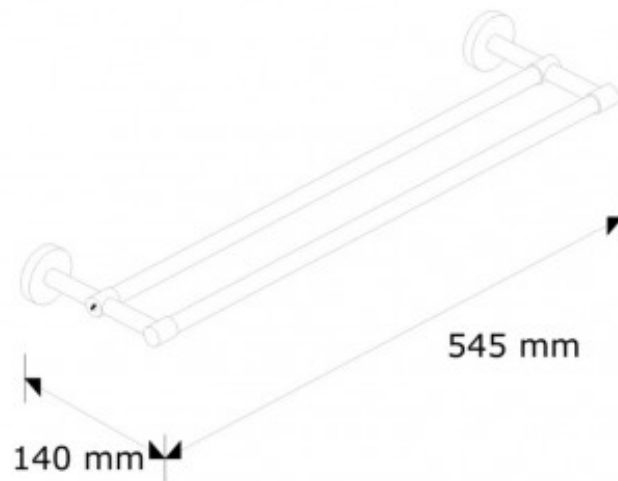

ПОЛОТЕНЦЕДЕРЖАТЕЛЬ ДВОЙНОЙ MERIDA HOTEL, ДЛИНА 500 ММ

Артикул: MHW07

ОПИСАНИЕ

ТЕХНИЧЕСКИЕ ПАРАМЕТРЫ

высота	5,2 см
ширина	57,5 см
глубина	14,5 см