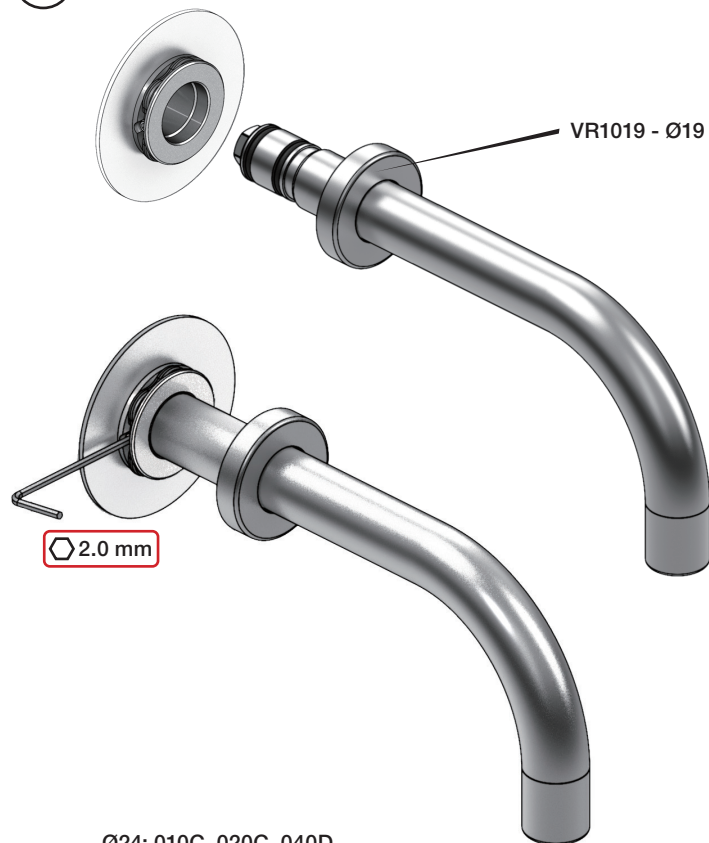

VR1020

12 mm

2

3

Ø19: 010, 020, 030, 040

VR1019 - Ø19

2.0 mm

Ø24: 010C, 020C, 040D

VR1024 - Ø24

2.0 mm

1/2"

Extension
VerlängerungForlængerdele
FörlängningVerlængstukken
ModificationT Min. 3 mm
Max. 65 mmY Min. 48 mm
Max. 110 mm

T	Y	VR2019 (Ø19) VR2119 (Ø24)
3 - 15 mm	110 - 98 mm	Std.
15 - 25 mm	98 - 88 mm	+10
25 - 35 mm	88 - 78 mm	+20
35 - 45 mm	78 - 68 mm	+30
45 - 55 mm	68 - 58 mm	+40
55 - 65 mm	58 - 48 mm	+50