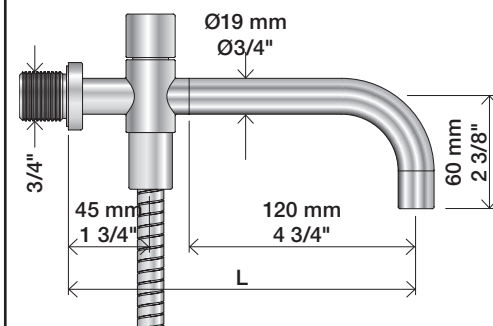

www.vola.com

010, 020

010C, 020C

030

040

040D

	L (mm)	L (Inch)
010(C)/100	100	4"
010(C)/130	130	5"
010(C)/160	160	6"
020(C)/200	200	7 3/4"
020(C)/225	225	8 3/4"
020(C)/260	260	10 1/4"
020(C)/300	300	11 3/4"

	L (mm)	L (Inch)
030/200	200	7 3/4"
030/250	250	9 3/4"
030/300	300	11 3/4"
030/350	350	13 3/4"

	L (mm)	L (Inch)
040	185	7 3/4"
040D	200	7 3/4"
040D/250	250	9 3/4"
040D/300	300	11 3/4"

1

010, 010C, 020, 020C, 030, 040, 040D

VR1020

12 mm

2

3

Ø19: 010, 020, 030, 040

VR1019 - Ø19

2.0 mm

Ø24: 010C, 020C, 040D

VR1024 - Ø24

2.0 mm

1/2"

Extension
VerlängerungForlængerdele
FörlängningVerlængstukken
ModificationT Min. 3 mm
Max. 65 mmY Min. 48 mm
Max. 110 mm

T	Y	VR2019 (Ø19) VR2119 (Ø24)
3 - 15 mm	110 - 98 mm	Std.
15 - 25 mm	98 - 88 mm	+10
25 - 35 mm	88 - 78 mm	+20
35 - 45 mm	78 - 68 mm	+30
45 - 55 mm	68 - 58 mm	+40
55 - 65 mm	58 - 48 mm	+50