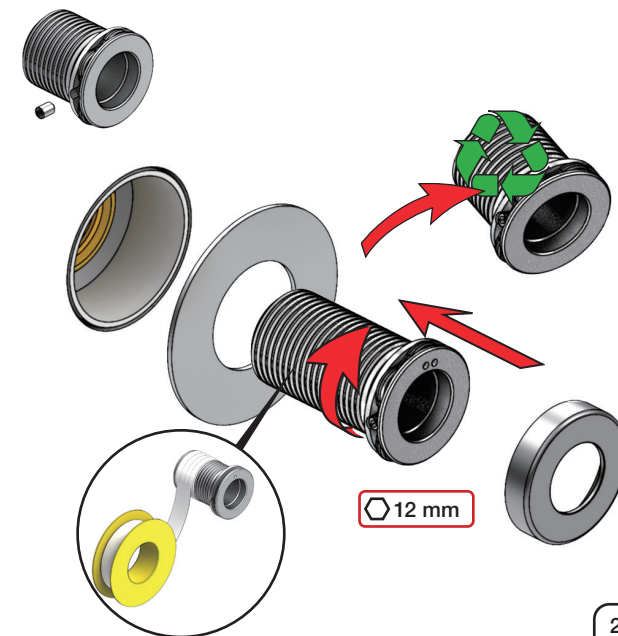

T	Y	VR2019 (Ø19) VR2119 (Ø24)
3 - 15 mm	110 - 98 mm	Std.
15 - 25 mm	98 - 88 mm	+10
25 - 35 mm	88 - 78 mm	+20
35 - 45 mm	78 - 68 mm	+30
45 - 55 mm	68 - 58 mm	+40
55 - 65 mm	58 - 48 mm	+50

VR2019+/VR2219+