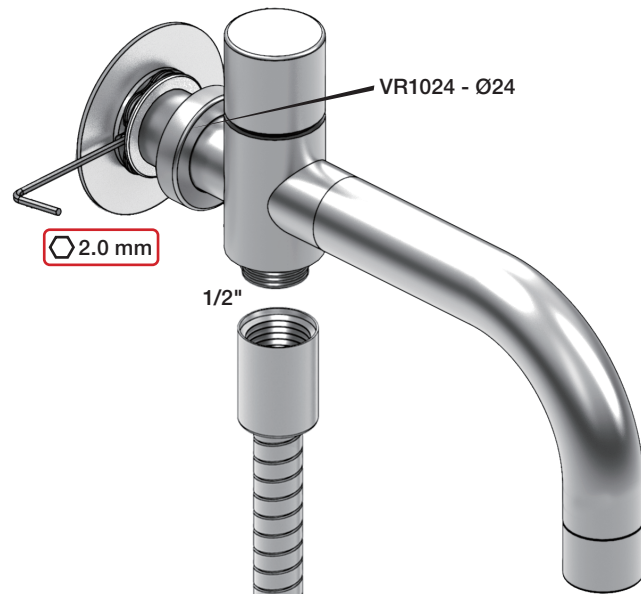

VR1020

12 mm

2

3

Ø19: 010, 020, 030, 040

VR1019 - Ø19

2.0 mm

Ø24: 010C, 020C, 040D

VR1024 - Ø24

2.0 mm

1/2"

Extension
VerlängerungForlængerdele
FörlängningVerlængstukken
ModificationT Min. 3 mm
Max. 65 mmY Min. 48 mm
Max. 110 mm

T	Y	VR2019 (Ø19) VR2119 (Ø24)
3 - 15 mm	110 - 98 mm	Std.
15 - 25 mm	98 - 88 mm	+10
25 - 35 mm	88 - 78 mm	+20
35 - 45 mm	78 - 68 mm	+30
45 - 55 mm	68 - 58 mm	+40
55 - 65 mm	58 - 48 mm	+50