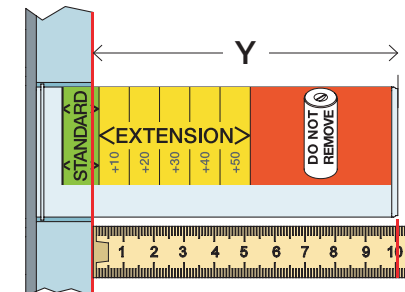

www.vola.com

010, 020

010C, 020C

030

040

040D

	L (mm)	L (Inch)
010(C)/100	100	4"
010(C)/130	130	5"
010(C)/160	160	6"
020(C)/200	200	7 3/4"
020(C)/225	225	8 3/4"
020(C)/260	260	10 1/4"
020(C)/300	300	11 3/4"

	L (mm)	L (Inch)
030/200	200	7 3/4"
030/250	250	9 3/4"
030/300	300	11 3/4"
030/350	350	13 3/4"

	L (mm)	L (Inch)
040	185	7 3/4"
040D	200	7 3/4"
040D/250	250	9 3/4"
040D/300	300	11 3/4"

1

010, 010C, 020, 020C, 030, 040, 040D

VR1024 - Ø24

2.0 mm

1/2"

Extension
VerlängerungForlængerdele
FörlängningVerlængstukken
ModificationT Min. 3 mm
Max. 65 mmY Min. 48 mm
Max. 110 mm

T	Y	VR2019 (Ø19) VR2119 (Ø24)
3 - 15 mm	110 - 98 mm	Std.
15 - 25 mm	98 - 88 mm	+10
25 - 35 mm	88 - 78 mm	+20
35 - 45 mm	78 - 68 mm	+30
45 - 55 mm	68 - 58 mm	+40
55 - 65 mm	58 - 48 mm	+50