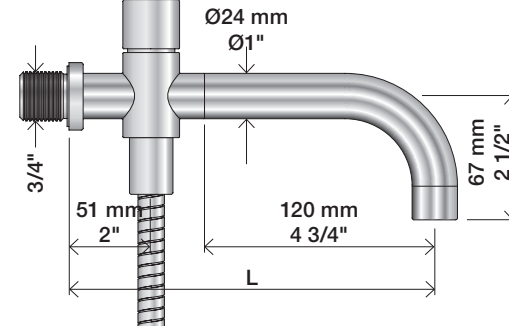

www.vola.com

010, 020

010C, 020C

030

040

040D

	L (mm)	L (Inch)
010(C)/100	100	4"
010(C)/130	130	5"
010(C)/160	160	6"
020(C)/200	200	7 3/4"
020(C)/225	225	8 3/4"
020(C)/260	260	10 1/4"
020(C)/300	300	11 3/4"

	L (mm)	L (Inch)
030/200	200	7 3/4"
030/250	250	9 3/4"
030/300	300	11 3/4"
030/350	350	13 3/4"

	L (mm)	L (Inch)
040	185	7 3/4"
040D	200	7 3/4"
040D/250	250	9 3/4"
040D/300	300	11 3/4"

1

010, 010C, 020, 020C, 030, 040, 040D

VR1020

12 mm

2

3

Ø19: 010, 020, 030, 040

VR1019 - Ø19

2.0 mm

Ø24: 010C, 020C, 040D

VR1024 - Ø24

2.0 mm

1/2"

Extension
VerlängerungForlængerdele
FörlängningVerlængstukken
ModificationT Min. 3 mm
Max. 65 mmY Min. 48 mm
Max. 110 mm

T	Y	VR2019 (Ø19) VR2119 (Ø24)
3 - 15 mm	110 - 98 mm	Std.
15 - 25 mm	98 - 88 mm	+10
25 - 35 mm	88 - 78 mm	+20
35 - 45 mm	78 - 68 mm	+30
45 - 55 mm	68 - 58 mm	+40
55 - 65 mm	58 - 48 mm	+50