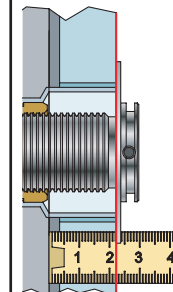

www.vola.com

010, 020

010C, 020C

030

040

040D

	L (mm)	L (Inch)
010(C)/100	100	4"
010(C)/130	130	5"
010(C)/160	160	6"
020(C)/200	200	7 3/4"
020(C)/225	225	8 3/4"
020(C)/260	260	10 1/4"
020(C)/300	300	11 3/4"

	L (mm)	L (Inch)
030/200	200	7 3/4"
030/250	250	9 3/4"
030/300	300	11 3/4"
030/350	350	13 3/4"

	L (mm)	L (Inch)
040	185	7 3/4"
040D	200	7 3/4"
040D/250	250	9 3/4"
040D/300	300	11 3/4"

1

010, 010C, 020, 020C, 030, 040, 040D

VR1020

12 mm

2

3

Ø19: 010, 020, 030, 040

VR1019 - Ø19

2.0 mm

Ø24: 010C, 020C, 040D

VR1024 - Ø24

2.0 mm

1/2"

Extension
VerlängerungForlængerdele
FörlängningVerlængstukken
ModificationT Min. 3 mm
Max. 65 mmY Min. 48 mm
Max. 110 mm

T	Y	VR2019 (Ø19) VR2119 (Ø24)
3 - 15 mm	110 - 98 mm	Std.
15 - 25 mm	98 - 88 mm	+10
25 - 35 mm	88 - 78 mm	+20
35 - 45 mm	78 - 68 mm	+30
45 - 55 mm	68 - 58 mm	+40
55 - 65 mm	58 - 48 mm	+50