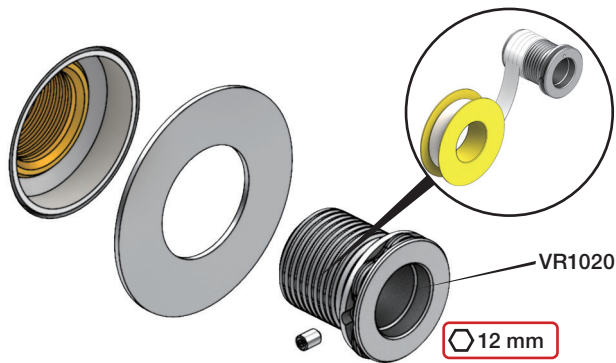

www.vola.com

010, 020

010C, 020C

030

040

040D

	L (mm)	L (Inch)
010(C)/100	100	4"
010(C)/130	130	5"
010(C)/160	160	6"
020(C)/200	200	7 3/4"
020(C)/225	225	8 3/4"
020(C)/260	260	10 1/4"
020(C)/300	300	11 3/4"

	L (mm)	L (Inch)
030/200	200	7 3/4"
030/250	250	9 3/4"
030/300	300	11 3/4"
030/350	350	13 3/4"

	L (mm)	L (Inch)
040	185	7 3/4"
040D	200	7 3/4"
040D/250	250	9 3/4"
040D/300	300	11 3/4"

1

010, 010C, 020, 020C, 030, 040, 040D

VR1020

12 mm

2

3

Ø19: 010, 020, 030, 040

VR1019 - Ø19

2.0 mm

Ø24: 010C, 020C, 040D