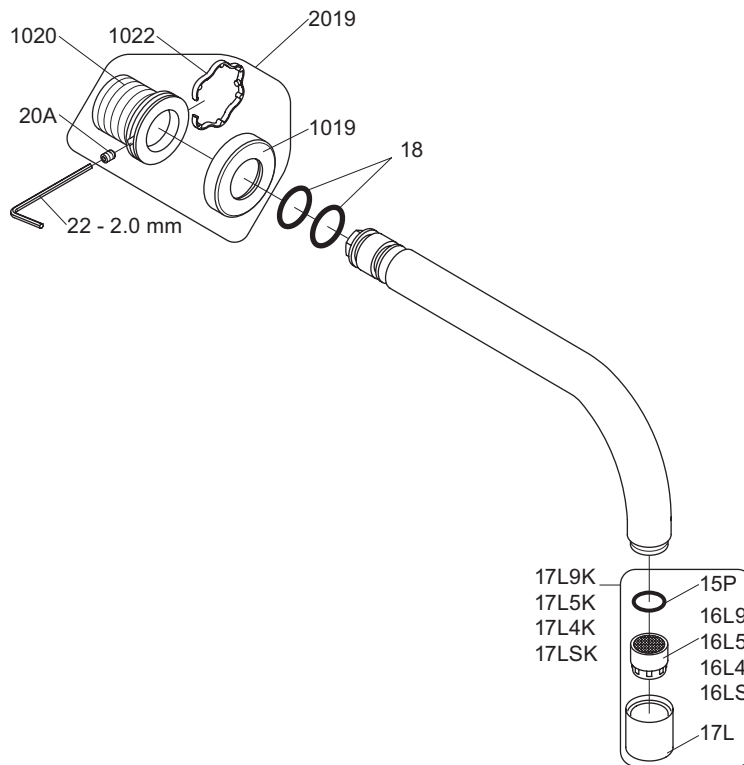

	L (mm)	L (Inch)
030/200	200	7 3/4"
030/250	250	9 3/4"
030/300	300	11 3/4"
030/350	350	13 3/4"

	L (mm)	L (Inch)
040	185	7 3/4"
040D	200	7 3/4"
040D/250	250	9 3/4"
040D/300	300	11 3/4"

1

010, 010C, 020, 020C, 030, 040, 040D

VR1020

12 mm

2

3

Ø19: 010, 020, 030, 040

VR1019 - Ø19

2.0 mm

Ø24: 010C, 020C, 040D

VR1024 - Ø24

2.0 mm

1/2"

Extension
VerlängerungForlængerdele
FörlängningVerlængstukken
ModificationT Min. 3 mm
Max. 65 mmY Min. 48 mm
Max. 110 mm

T	Y	VR2019 (Ø19) VR2119 (Ø24)
3 - 15 mm	110 - 98 mm	Std.
15 - 25 mm	98 - 88 mm	+10
25 - 35 mm	88 - 78 mm	+20
35 - 45 mm	78 - 68 mm	+30
45 - 55 mm	68 - 58 mm	+40
55 - 65 mm	58 - 48 mm	+50

VR2019+/VR2219+

12 mm

2

VR17L9K: VR15P, VR16L9, VR17L
 VR17L5K: VR15P, VR16L5, VR17L
 VR17L4K: VR15P, VR16L4, VR17L (US Standard)
 VR17LSK: VR15P, VR16LS, VR17L
 VR1020K: VR20A, VR22, VR1020, VR1022
 VR2019: VR20A, VR22, VR1019, VR1020, VR1022