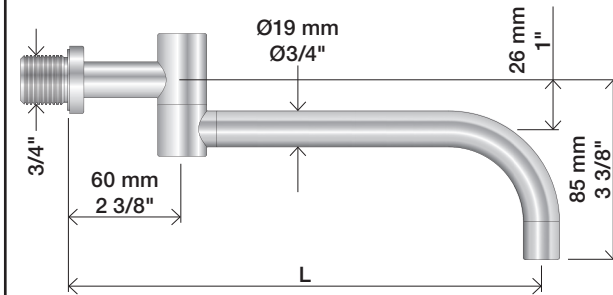

www.vola.com

010, 020

010C, 020C

030

040

040D

	L (mm)	L (Inch)
010(C)/100	100	4"
010(C)/130	130	5"
010(C)/160	160	6"
020(C)/200	200	7 3/4"
020(C)/225	225	8 3/4"
020(C)/260	260	10 1/4"
020(C)/300	300	11 3/4"

	L (mm)	L (Inch)
030/200	200	7 3/4"
030/250	250	9 3/4"
030/300	300	11 3/4"
030/350	350	13 3/4"

	L (mm)	L (Inch)
040	185	7 3/4"
040D	200	7 3/4"
040D/250	250	9 3/4"
040D/300	300	11 3/4"

1

010, 010C, 020, 020C, 030, 040, 040D

VR1020

12 mm

2

3

Ø19: 010, 020, 030, 040

VR1019 - Ø19

2.0 mm

Ø24: 010C, 020C, 040D

VR1024 - Ø24

2.0 mm

1/2"

Extension
VerlängerungForlængerdele
FörlängningVerlængstukken
ModificationT Min. 3 mm
Max. 65 mmY Min. 48 mm
Max. 110 mm

T	Y	VR2019 (Ø19) VR2119 (Ø24)
3 - 15 mm	110 - 98 mm	Std.
15 - 25 mm	98 - 88 mm	+10
25 - 35 mm	88 - 78 mm	+20
35 - 45 mm	78 - 68 mm	+30
45 - 55 mm	68 - 58 mm	+40
55 - 65 mm	58 - 48 mm	+50