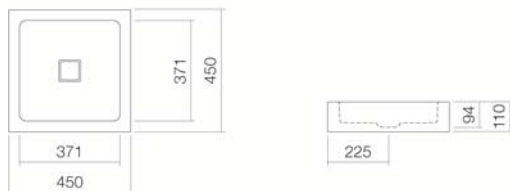

A³form

Scheda tecnica

Lavabi a muro e a terra

WT.QS450

Numero di articolo: 4275000000

Design partner: busalt design

Caratteristica

Titolo di articolo	WT.QS450
Numero di articolo	4275000000
Colore standard	Bianco
Varianti	Bianco, idrorepellente (XXXX XXX 400) Bianco, superficie antibatterica (XXXX XXX 401)
Modello standard	senza foro per il rubinetto, senza troppo pieno
Varianti	colori speciali e opachi
Dimensione	450 x 110 x 450 mm
Materiale	Acciaio vetrificato
Peso netto	6,3 kg
Montaggio	per la connessione al muro
Accessori	Sifone SI.2, Sifone SI.3, Porta-asciugamani per il montaggio sotto il bordo frontale HTH.450.1
Indicazioni per la rubinetteria	Punto di caduta ottimale ca. 108 – 168 mm dal bordo del lavabo.

Rubinetteria con erogazione perpendicolare alla bocca (angolo di direzione 90°) e con l'areatore anticalcare inserito garantisce una caduta ottimale dell'acqua nel bacino del lavabo.

Specifiche Testo

Lavabo a muro, quadrato, 450 x 450 mm, bacino quadrato centrale, vetrificato internamente ed esternamente, bianco, altezza 110 mm, senza foro per il rubinetto e troppo pieno, compresi piletta di scarico con calotta vetrificata bianca e kit di fissaggio