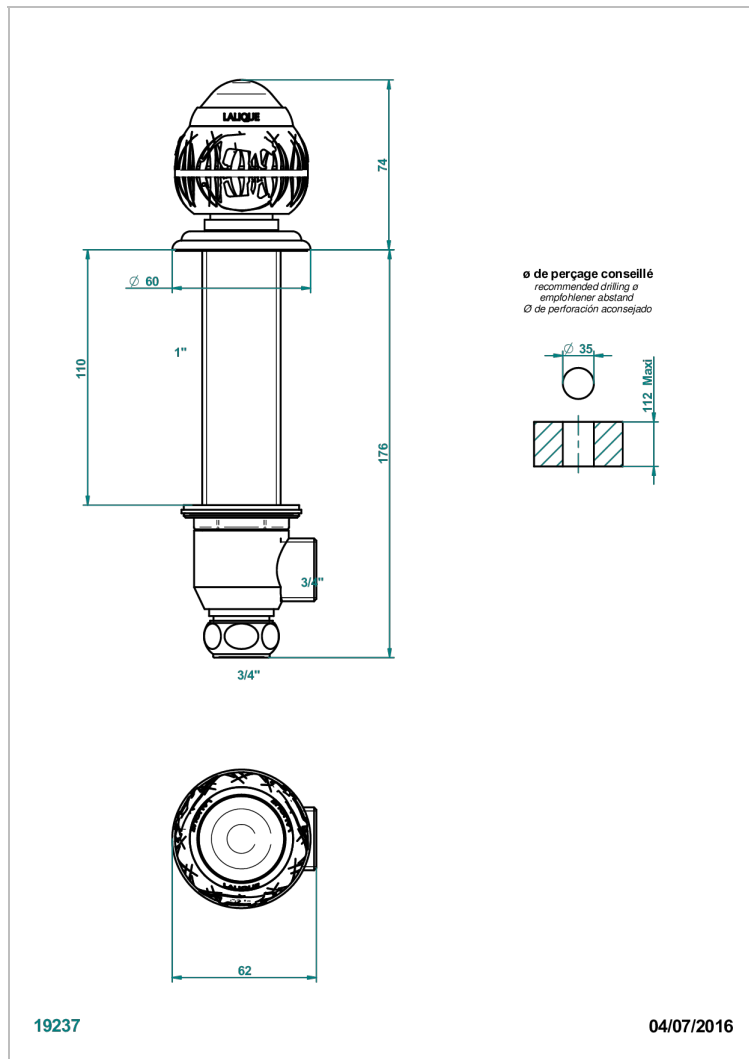

# PANTHERE CO СВЕТЛЫМ ХРУСТАЛЕМ

A2H-36M

Рычаг управления на борт 3/4" для установки на мраморную поверхность

THG<sup>®</sup>  
PARIS

## ХАРАКТЕРИСТИКИ

- Panthere со светлым хрусталём
- Рычаг управления на борт 3/4" для установки на мраморную поверхность