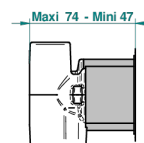

50950

04/02/2019

ХАРАКТЕРИСТИКИ

- Masque de Femme, métal gravé
- Trim only for wall mixer with complete handshower on hook

ТЕХНИЧЕСКИЕ ХАРАКТЕРИСТИКИ

- Recommandé : 3 bars (max. 5 bars) - Advised : 43,5 psi (max. 72 psi)
- 9,5 l/min à 3 bars (2.5 gpm at 43.5 psi)

ДОСТУПНЫЕ ВАРИАНТЫ ПОКРЫТИЙ

Blush PVD - H62
Graphite PVD - H64
Matt Umber PVD - H67
Matt blush PVD - H60
Matt graphite PVD - H65
Umber PVD - H66

Аранья (чёрный никель) - D24
Золото - F01
Матовое золото - F07
Матовое светлое золото - F31
Матовый никель - C01
Матовый хром - C02

Никель - B01
Покрытие PVD бронза - F33
Покрытие PVD золотистый цвет - H52
Покрытие PVD латунь - H49
Покрытие PVD матовая бронза - F34
Покрытие PVD матовая латунь - H50

Покрытие PVD матовый золотистый - H53
Покрытие PVD матовый никель - H56
Покрытие PVD никель - H55
Розовое золото - F27
Сатинированное золото - F03
Сатинированный хром - C03

Светлое золото - F30
Серебро с родием - F18
Состаренный никель - H28
Хром - A02
Хром/золото - G02