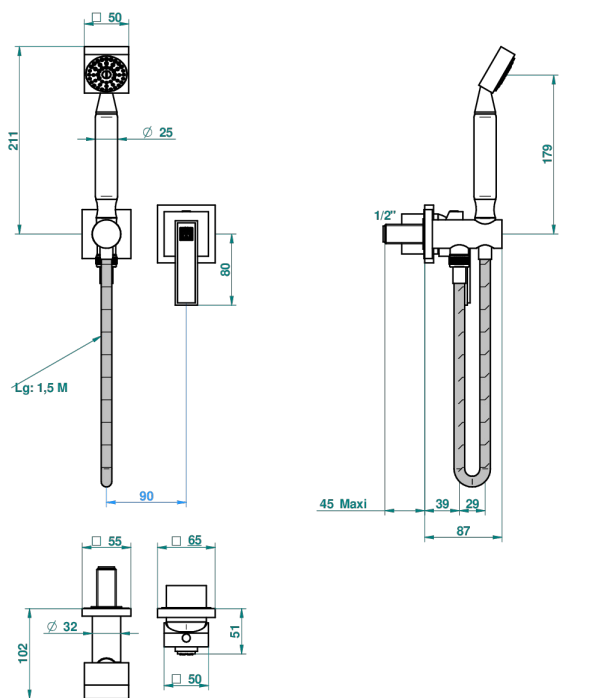

MASQUE DE FEMME, METAL GRAVE

A2T-6561B

THG®
PARIS

Trim only for wall mixer with complete handshower on hook

Compatible avec

5840/MA
5840/MA/W

5840/MAUS

50950

04/02/2019

ХАРАКТЕРИСТИКИ

- Masque de Femme, métal gravé
- Trim only for wall mixer with complete handshower on hook

ТЕХНИЧЕСКИЕ ХАРАКТЕРИСТИКИ

- Recommandé : 3 bars (max. 5 bars) - Advised : 43,5 psi (max. 72 psi)
- 9,5 l/min à 3 bars (2.5 gpm at 43.5 psi)

ДОСТУПНЫЕ ВАРИАНТЫ ПОКРЫТИЙ

Blush PVD - H62
Graphite PVD - H64
Matt Umber PVD - H67
Matt blush PVD - H60
Matt graphite PVD - H65
Umber PVD - H66

Аранья (чёрный никель) - D24
Золото - F01
Матовое золото - F07
Матовое светлое золото - F31
Матовый никель - C01
Матовый хром - C02

Никель - B01
Покрытие PVD бронза - F33
Покрытие PVD золотистый цвет - H52
Покрытие PVD латунь - H49
Покрытие PVD матовая бронза - F34
Покрытие PVD матовая латунь - H50

Покрытие PVD матовый золотистый - H53
Покрытие PVD матовый никель - H56
Покрытие PVD никель - H55
Розовое золото - F27
Сатинированное золото - F03
Сатинированный хром - C03

Светлое золото - F30
Серебро с родием - F18
Состаренный никель - H28
Хром - A02
Хром/золото - G02