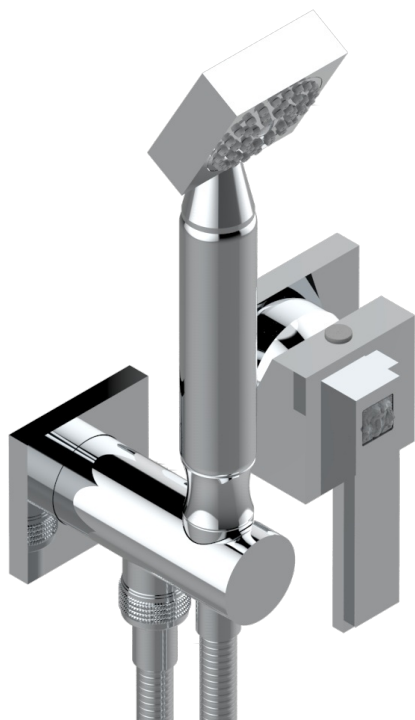

MASQUE DE FEMME, METAL GRAVE

A2T-6561B

THG®
PARIS

Trim only for wall mixer with complete handshower on hook

Compatible avec

5840/MA
5840/MA/W

5840/MAUS

50950

04/02/2019

ХАРАКТЕРИСТИКИ

- Masque de Femme, métal gravé
- Trim only for wall mixer with complete handshower on hook

ТЕХНИЧЕСКИЕ ХАРАКТЕРИСТИКИ

- Recommandé : 3 bars (max. 5 bars) - Advised : 43,5 psi (max. 72 psi)
- 9,5 l/min à 3 bars (2.5 gpm at 43.5 psi)

ДОСТУПНЫЕ ВАРИАНТЫ ПОКРЫТИЙ

Blush PVD - H62
Graphite PVD - H64
Matt Umber PVD - H67
Matt blush PVD - H60
Matt graphite PVD - H65
Umber PVD - H66

Аранья (чёрный никель) - D24
Золото - F01
Матовое золото - F07
Матовое светлое золото - F31
Матовый никель - C01
Матовый хром - C02

Никель - B01
Покрытие PVD бронза - F33
Покрытие PVD золотистый цвет - H52
Покрытие PVD латунь - H49
Покрытие PVD матовая бронза - F34
Покрытие PVD матовая латунь - H50

Покрытие PVD матовый золотистый - H53
Покрытие PVD матовый никель - H56
Покрытие PVD никель - H55
Розовое золото - F27
Сатинированное золото - F03
Сатинированный хром - C03

Светлое золото - F30
Серебро с родием - F18
Состаренный никель - H28
Хром - A02
Хром/золото - G02