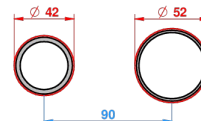

50950

04/02/2019

ХАРАКТЕРИСТИКИ

- Masque de Femme, métal gravé
- Trim only for wall mixer with complete handshower on hook

ТЕХНИЧЕСКИЕ ХАРАКТЕРИСТИКИ

- Recommandé : 3 bars (max. 5 bars) - Advised : 43,5 psi (max. 72 psi)
- 9,5 l/min à 3 bars (2.5 gpm at 43.5 psi)

ДОСТУПНЫЕ ВАРИАНТЫ ПОКРЫТИЙ

Blush PVD - H62
Graphite PVD - H64
Matt Umber PVD - H67
Matt blush PVD - H60
Matt graphite PVD - H65
Umber PVD - H66

Аранья (чёрный никель) - D24
Золото - F01
Матовое золото - F07
Матовое светлое золото - F31
Матовый никель - C01
Матовый хром - C02

Никель - B01
Покрытие PVD бронза - F33
Покрытие PVD золотистый цвет - H52
Покрытие PVD латунь - H49
Покрытие PVD матовая бронза - F34
Покрытие PVD матовая латунь - H50

Покрытие PVD матовый золотистый - H53
Покрытие PVD матовый никель - H56
Покрытие PVD никель - H55
Розовое золото - F27
Сатинированное золото - F03
Сатинированный хром - C03

Светлое золото - F30
Серебро с родием - F18
Состаренный никель - H28
Хром - A02
Хром/золото - G02