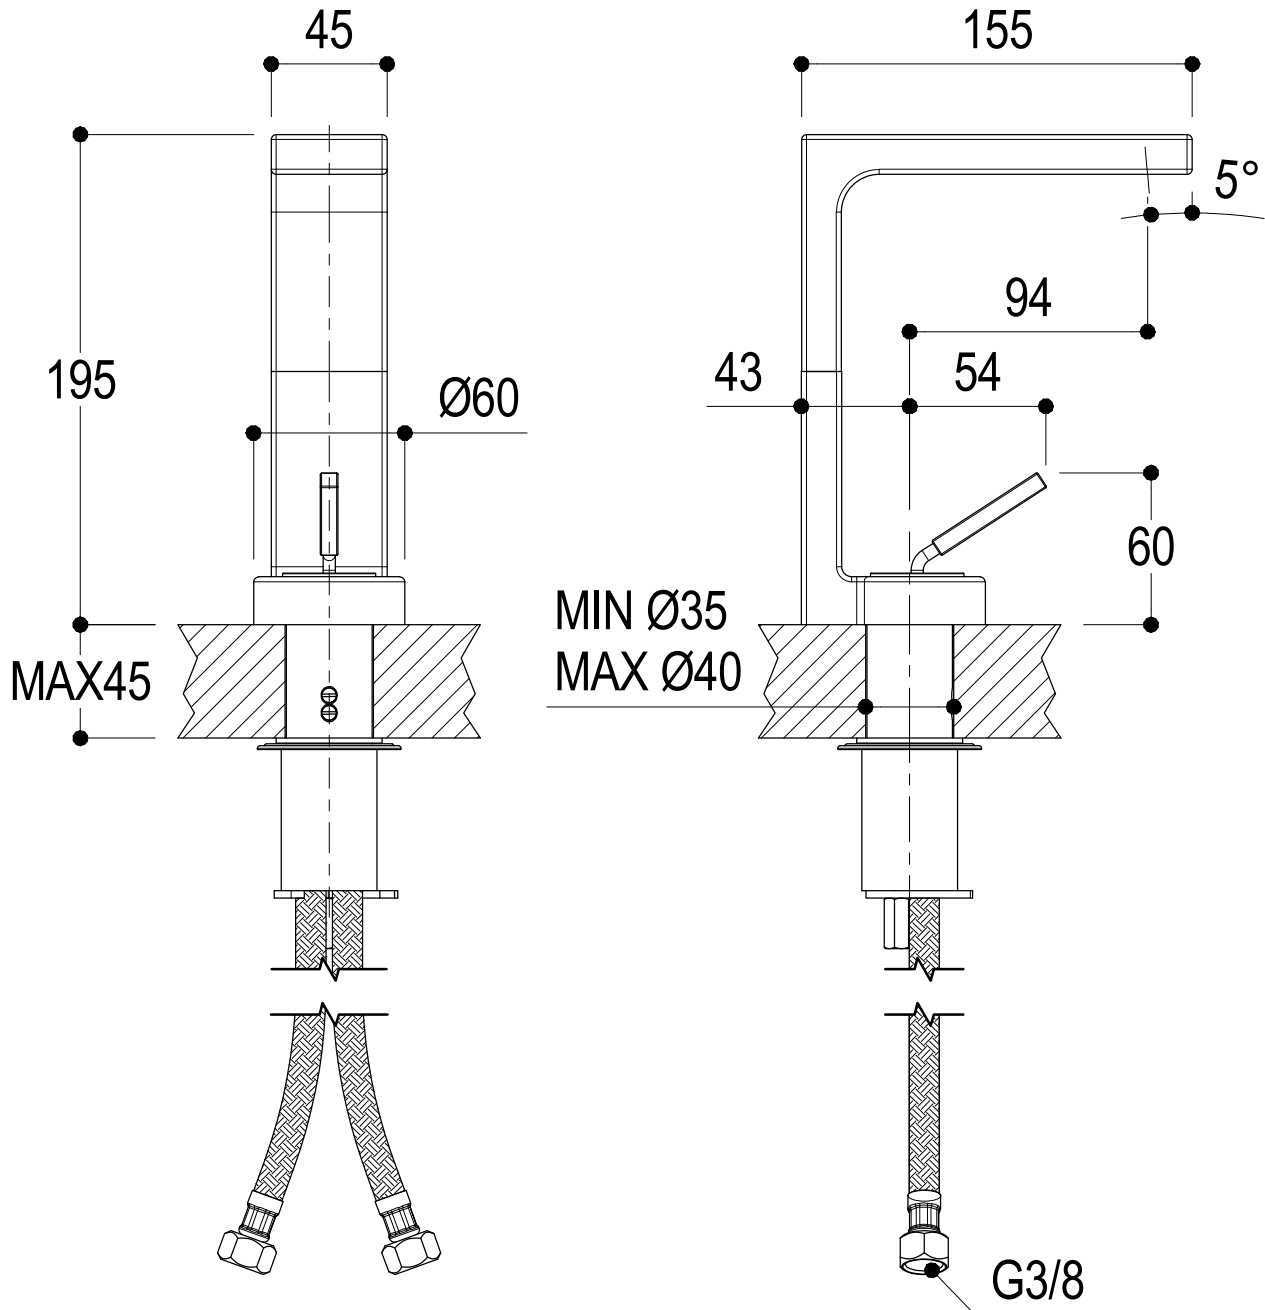

SCHEDA TECNICA / TECHNICAL DATA

RUBINETTERIE RITMONIO S.R.L. si riserva tutti i diritti connessi con il presente documento e con l'oggetto o la materia ivi rappresentati con divieto di riprodurlo, utilizzarlo o renderlo accessibile a terzi in assenza di previa autorizzazione. Disegno CAD non modificabile a mano

MIN Ø35
MAX Ø40

G3/8

 <p>Ritmonio Living a quality experience. 13019 VARALLO - (VC) - ITALY</p>	SERIE	Waterblade-J	CODICE	HOBA1001	DATA EMISSIONE	20/09/04
	DENOMINAZIONE	Miscelatore monocomando per lavabo Single lever basin mixer			REVISIONE	2
					19/11/16	