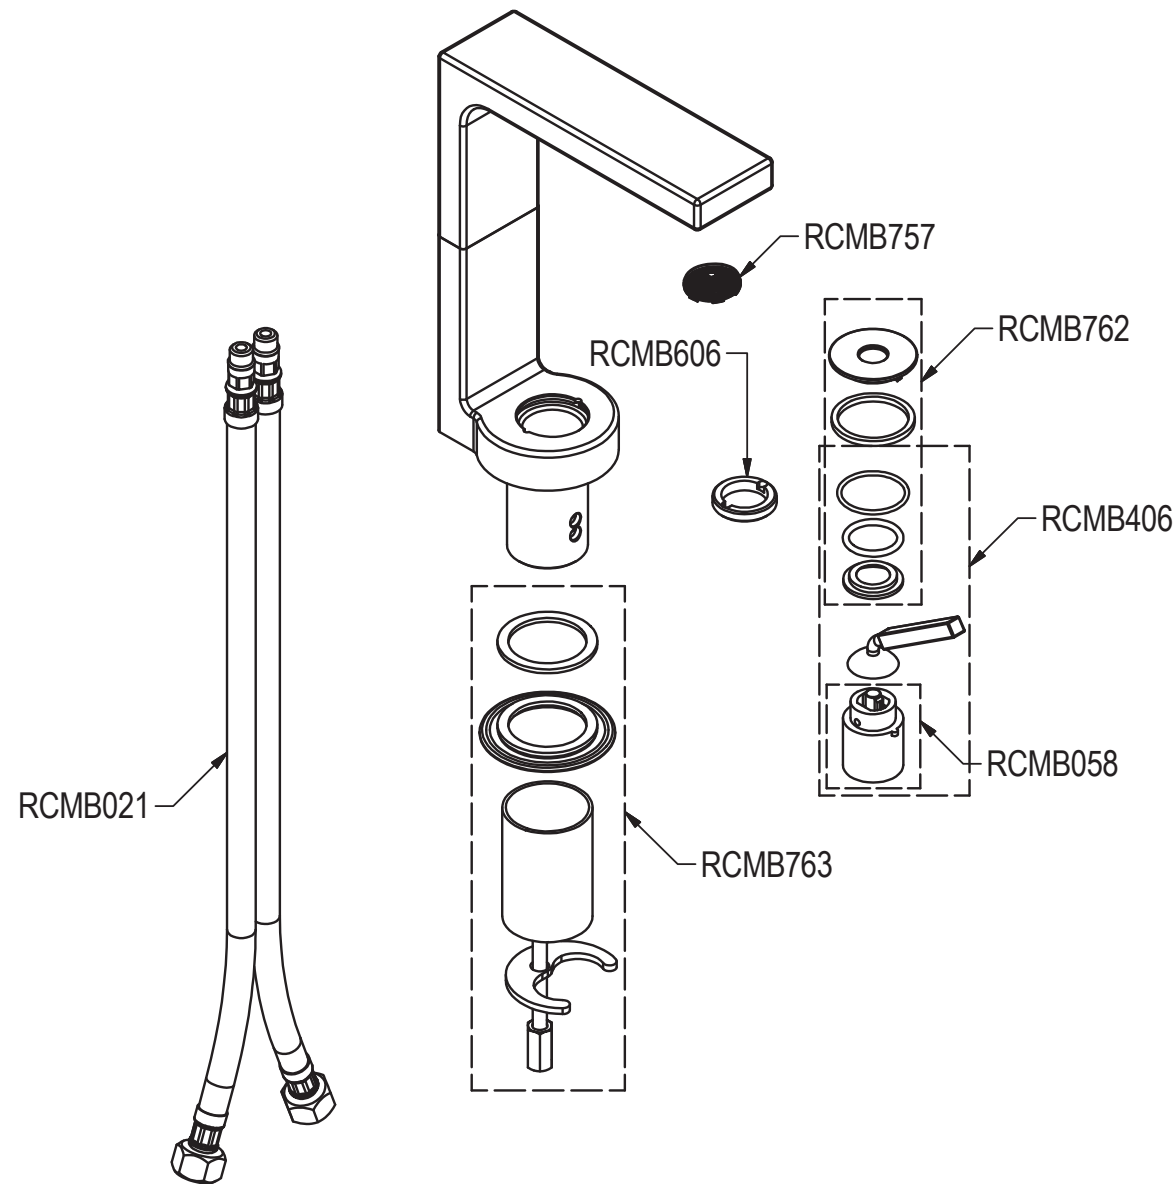

A PARTIRE DAL 01/03/2017
SINCE 01/03/2017

Ritmonio
Living a quality experience.
13019 VARALLO - (VC) - ITALY

SERIE	WATERBLADE_J	CODICE	HOBA1001	DATA EMISSIONE	16/02/17
DENOMINAZIONE	Miscelatore monocomando per lavabo		REVISIONE	/	
	Single lever basin mixer			/	