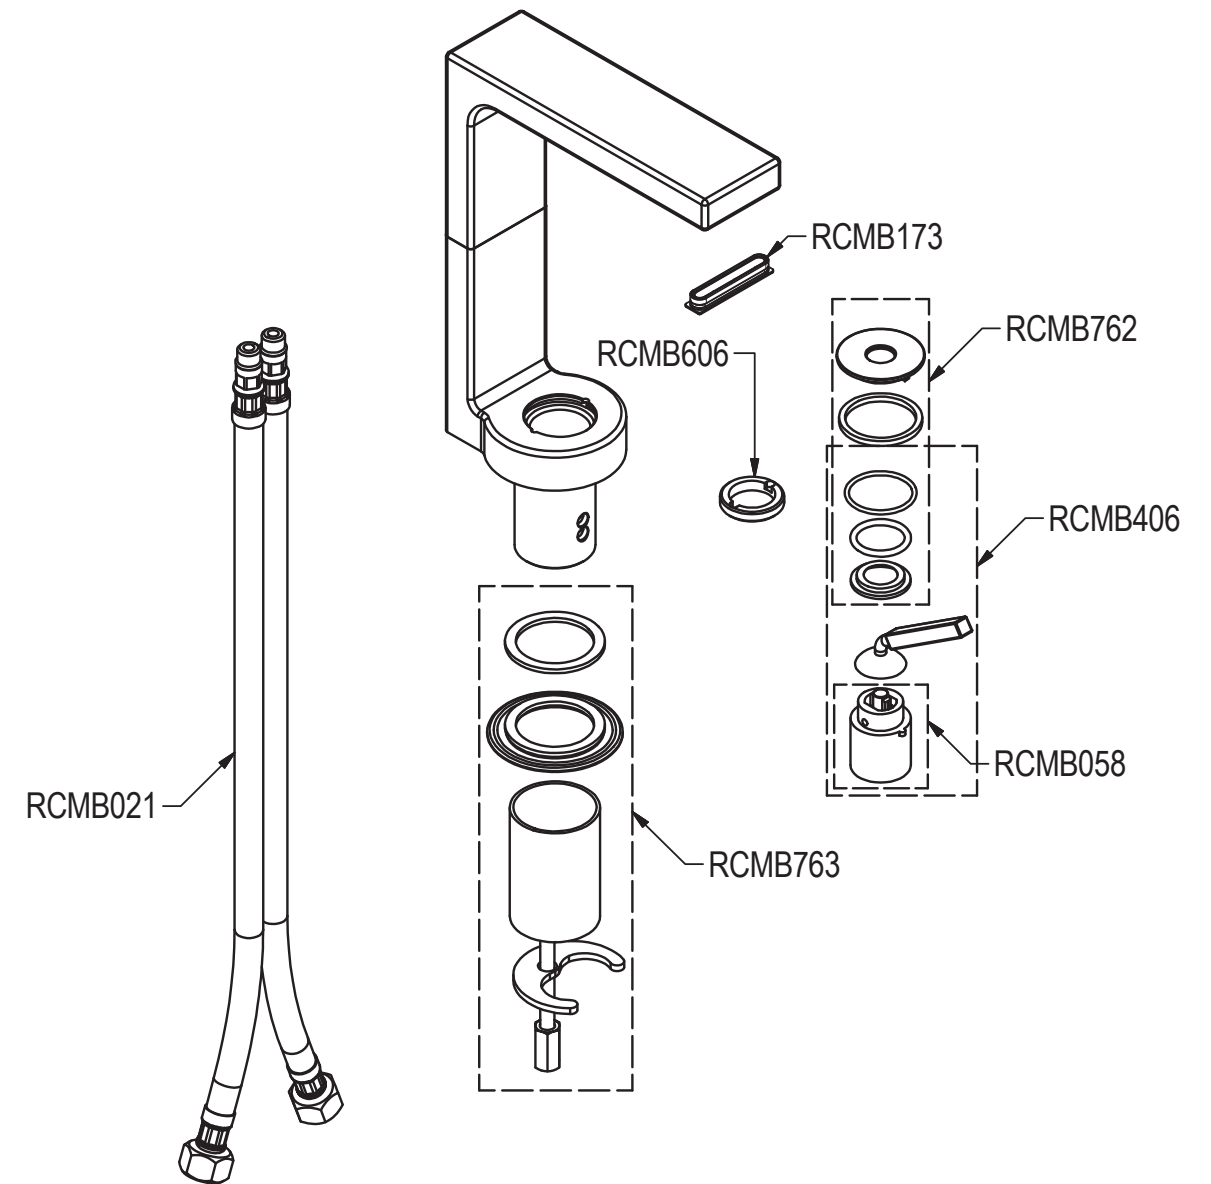

Ritmonio
Living a quality experience.
13019 VARALLO - (VC) - ITALY

SERIE	WATERBLADE_J	CODICE	HOBA1001	DATA EMISSIONE	16/02/17
DENOMINAZIONE	Miscelatore monocomando per lavabo		REVISIONE	/	
	Single lever basin mixer			/