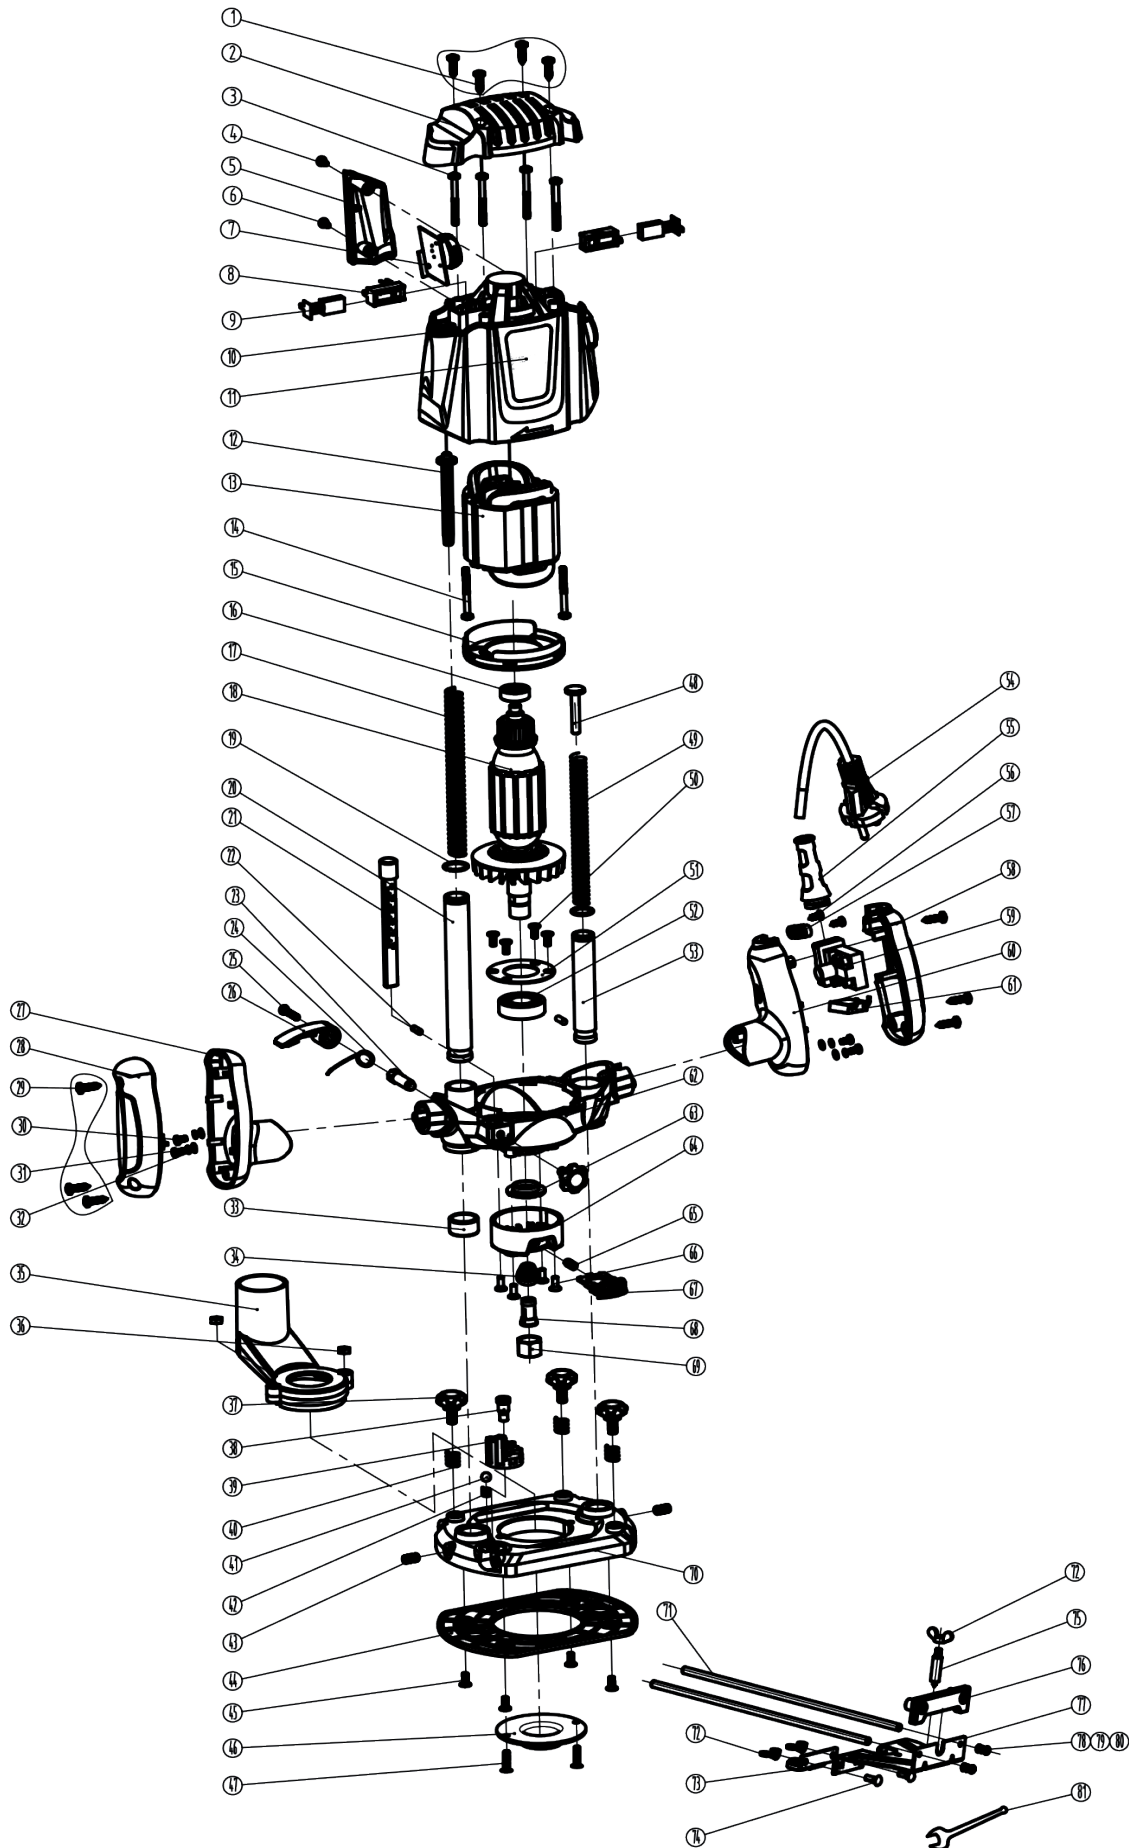

# Фрезер электрический «Калибр ФЭ-1300/8м+»

**Фрезер электрический  
«Калибр ФЭ-1300/8м+»**

Поз.	Наименование	Артикул	Поз.	Наименование	Артикул
1	Винт ST4,2*16	ФЭ1300/8м+(SW).01	42	Пружина	ФЭ1300/8м+(SW).42
2	Крышка двигателя	ФЭ1300/8м+(SW).02	43	Болт М6*10	ФЭ1300/8м+(SW).43
3	Винт М4*85	ФЭ1300/8м+(SW).03	44	Подошва пластмассовая	ФЭ1300/8м+(SW).44
4	Винт ST4*12	ФЭ1300/8м+(SW).04	45	Болт М4*12	ФЭ1300/8м+(SW).45
5	Крышка декоративная	ФЭ1300/8м+(SW).05	46	Диск направляющий	ФЭ1300/8м+(SW).46
6	Винт ST4*8	ФЭ1300/8м+(SW).06	47	Болт М5*22	ФЭ1300/8м+(SW).47
7	Регулятор оборотов	ФЭ1300/8м+(SW).07	48	Винт пружины	ФЭ1300/8м+(SW).48
8	Щётка 6,5*11*17 пятак 10*12 (№162)	ФЭ1300/8м+(SW).08	49	Пружина стойки направляющей	ФЭ1300/8м+(SW).49
9	Щёткодержатель	ФЭ1300/8м+(SW).09	50	Винт М4*12	ФЭ1300/8м+(SW).50
10	Корпус двигателя	ФЭ1300/8м+(SW).10	51	Крышка подшипника	ФЭ1300/8м+(SW).51
11	Наклейка декоративная	ФЭ1300/8м+(SW).11	52	Подшипник 6003	У01223
12	Ось регулировочная	ФЭ1300/8м+(SW).12	53	Трубка направляющая	ФЭ1300/8м+(SW).53
13	Статор	ФЭ1300/8м+(SW).13	54	Кабель питания с вилкой	ФЭ1300/8м+(SW).54
14	Винт ST4,2*65	ФЭ1300/8м+(SW).14	55	Бандаж кабеля резиновый	ФЭ1300/8м+(SW).55
15	Кольцо воздухом направляющее	ФЭ1300/8м+(SW).15	56	Винт ST4,2*16	ФЭ1300/8м+(SW).56
16	Подшипник 608	У00021	57	Прижим кабеля	ФЭ1300/8м+(SW).57
17	Пружина стойки направляющей	ФЭ1300/8м+(SW).17	58	Крышка рукоятки правой	ФЭ1300/8м+(SW).58
18	Якорь	ФЭ1300/8м+(SW).18	59	Выключатель	ФЭ1300/8м+(SW).59
19	Шайба пружинная 18	ФЭ1300/8м+(SW).19	60	Рукоятка правая	ФЭ1300/8м+(SW).60
20	Трубка направляющая	ФЭ1300/8м+(SW).20	61	Конденсатор фильтра радиопомех	ФЭ1300/8м+(SW).61
21	Указатель глубины	ФЭ1300/8м+(SW).21	62	Суппорт	ФЭ1300/8м+(SW).62
22	Палец Ф4*18	ФЭ1300/8м+(SW).22	63	Винт барашек	ФЭ1300/8м+(SW).63
23	Гайка фиксатора глубины	ФЭ1300/8м+(SW).23	64	Крышка передняя	ФЭ1300/8м+(SW).64
24	Пружина торсионная	ФЭ1300/8м+(SW).24	65	Пружина	ФЭ1300/8м+(SW).65
25	Болт М4*12	ФЭ1300/8м+(SW).25	66	Винт М4*16	ФЭ1300/8м+(SW).66
26	Фиксатор глубины	ФЭ1300/8м+(SW).26	67	Фиксатор шпинделя	ФЭ1300/8м+(SW).67
27	Рукоятка левая	ФЭ1300/8м+(SW).27	68	Цанга 8мм	У02525
28	Крышка рукоятки левой	ФЭ1300/8м+(SW).28	69	Гайка цанги	ФЭ1300/8м+(SW).69
29	Винт	ФЭ1300/8м+(SW).29	70	Основание	ФЭ1300/8м+(SW).70
30	Винт	ФЭ1300/8м+(SW).30	71	Направляющая упора	ФЭ1300/8м+(SW).71
31	Винт	ФЭ1300/8м+(SW).31	72	Гайка барашек	ФЭ1300/8м+(SW).72
32	Шайба 4	ФЭ1300/8м+(SW).32	73	Палец упора	ФЭ1300/8м+(SW).73
33	Подшипник скольжения (втулка)	ФЭ1300/8м+(SW).33	74	Винт	ФЭ1300/8м+(SW).74
34	Подшипник игольчатый Ф18*Ф22*12	ФЭ1300/8м+(SW).34	75	Палец	ФЭ1300/8м+(SW).75
35	Пылеотвод	ФЭ1300/8м+(SW).35	76	Зажим упора	ФЭ1300/8м+(SW).76
36	Гайка М5	ФЭ1300/8м+(SW).36	77	Упор параллельный	ФЭ1300/8м+(SW).77
37	Винт фиксации упора	ФЭ1300/8м+(SW).37	78	Винт М5*14	ФЭ1300/8м+(SW).78
38	Болт М6	ФЭ1300/8м+(SW).38	79	Шайба 5	ФЭ1300/8м+(SW).79
39	Упор ступенчатый	ФЭ1300/8м+(SW).39	80	Пружина	ФЭ1300/8м+(SW).80
40	Пружина	ФЭ1300/8м+(SW).40	81	Ключ	ФЭ1300/8м+(SW).81
41	Шарик стальной ф5	ФЭ1300/8м+(SW).41			