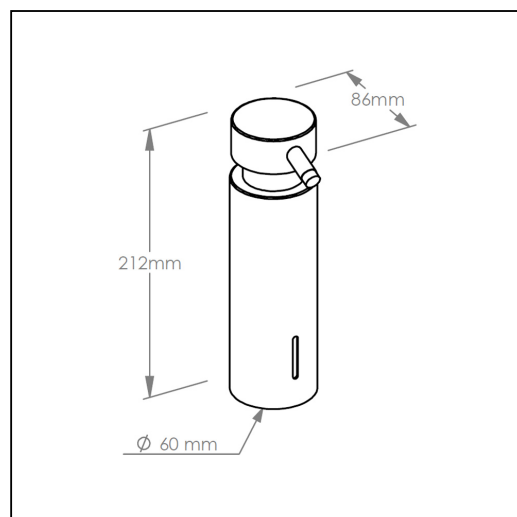

## Dozownik mydła w płynie mocowany do blatu, pojemność zbiornika 300 ml, matowy

symbol: D44S

- pojemność zbiornika 300 ml
- mydło uzupełniane z kanistra
- mo liwo wyjścia zbiornika na mydło ułatwia okresowe czyszczenie wnętrza dozownika
- obudowa wykonana z mosiądzu chromowanego matowego
- zbiornik na mydło wykonany z tworzywa sztucznego
- stawiany lub mocowany do blatu
- zamykany na kluczyk

### Parametry

|                     |         |
|---------------------|---------|
| wysoko              | 21,2 cm |
| szeroko             | 6 cm    |
| gł boko             | 8,6 cm  |
| pojemność zbiornika | 300 ml  |