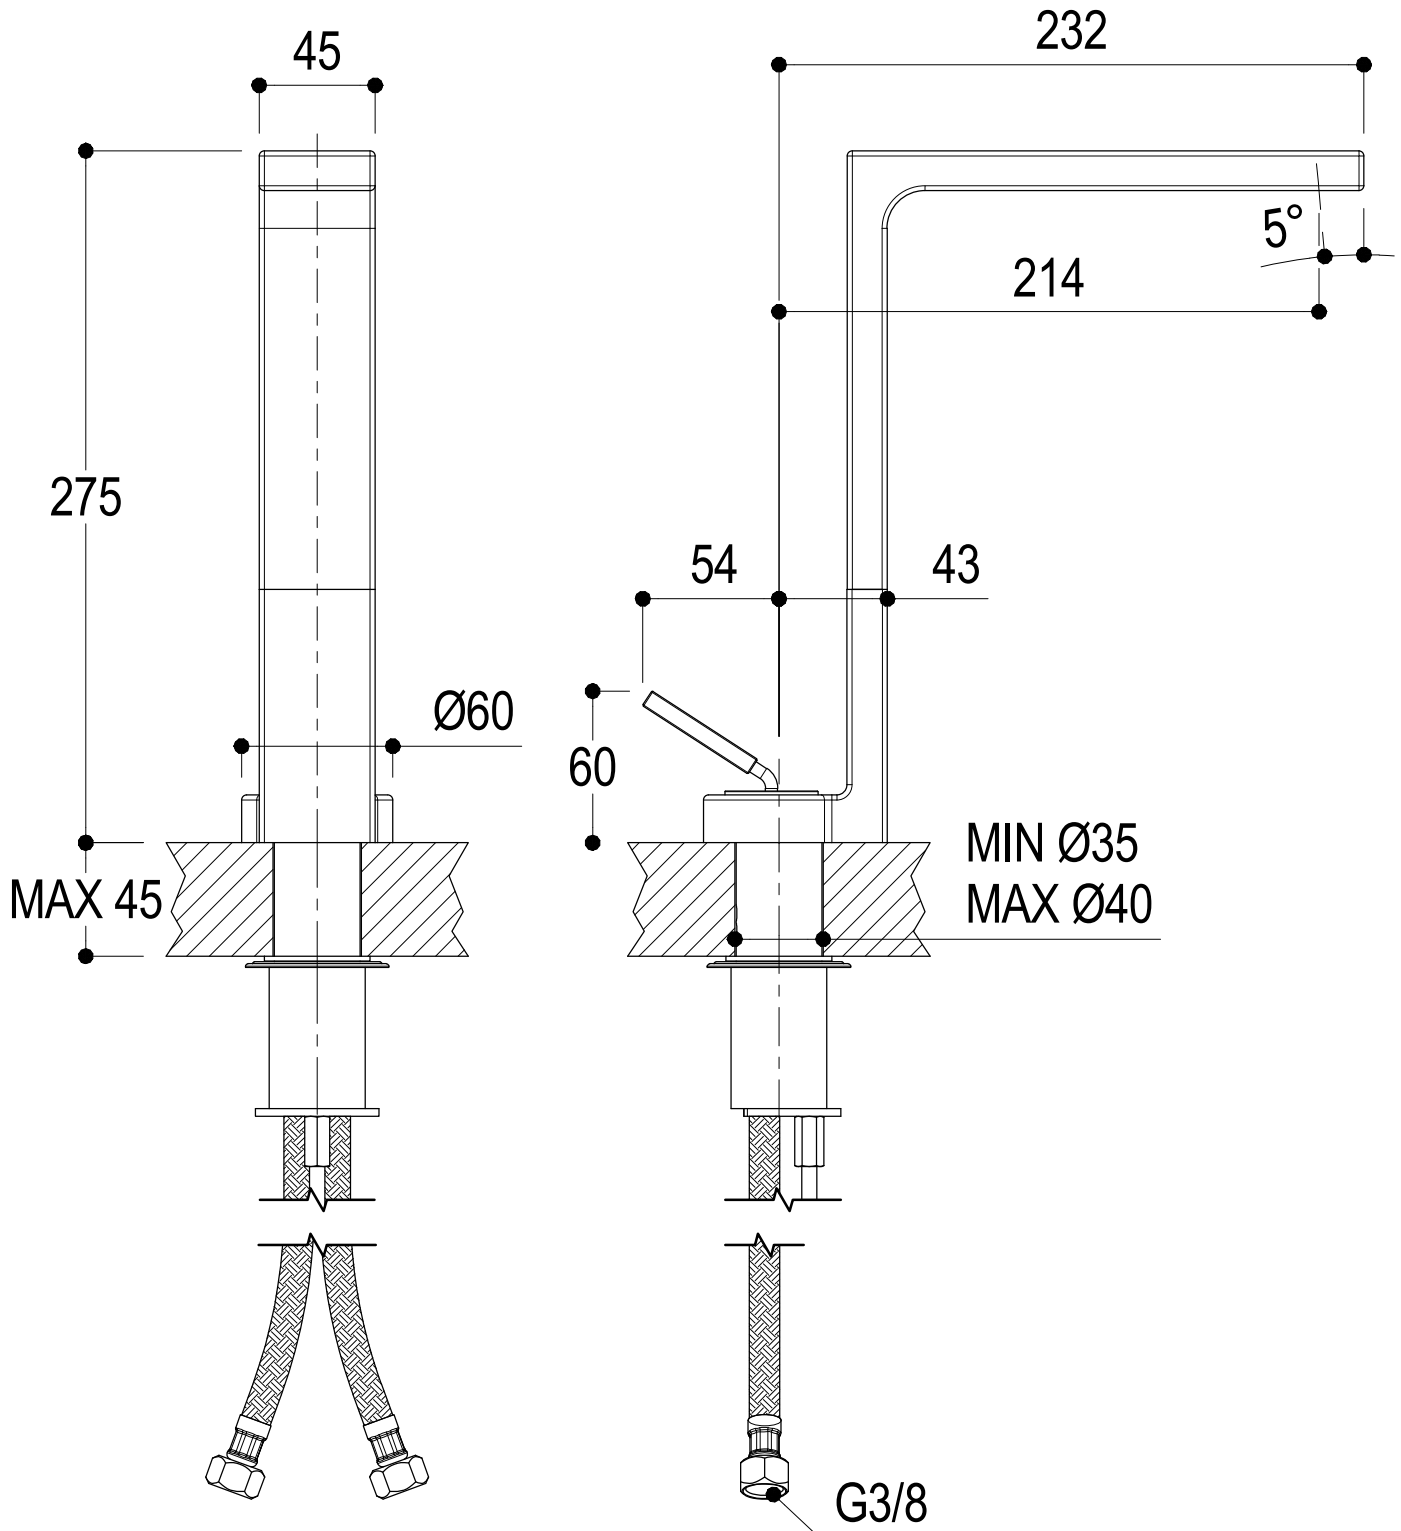

Ritmonio
Living a quality experience.
13019 VARALLO - (VC) - ITALY

SERIE Waterblade-J

CODICE HOBA1026

DATA EMISSIONE 12/10/2004

DENOMINAZIONE
Miscelatore monocomando sopraiano per lavabo
Exposed single lever basin mixer