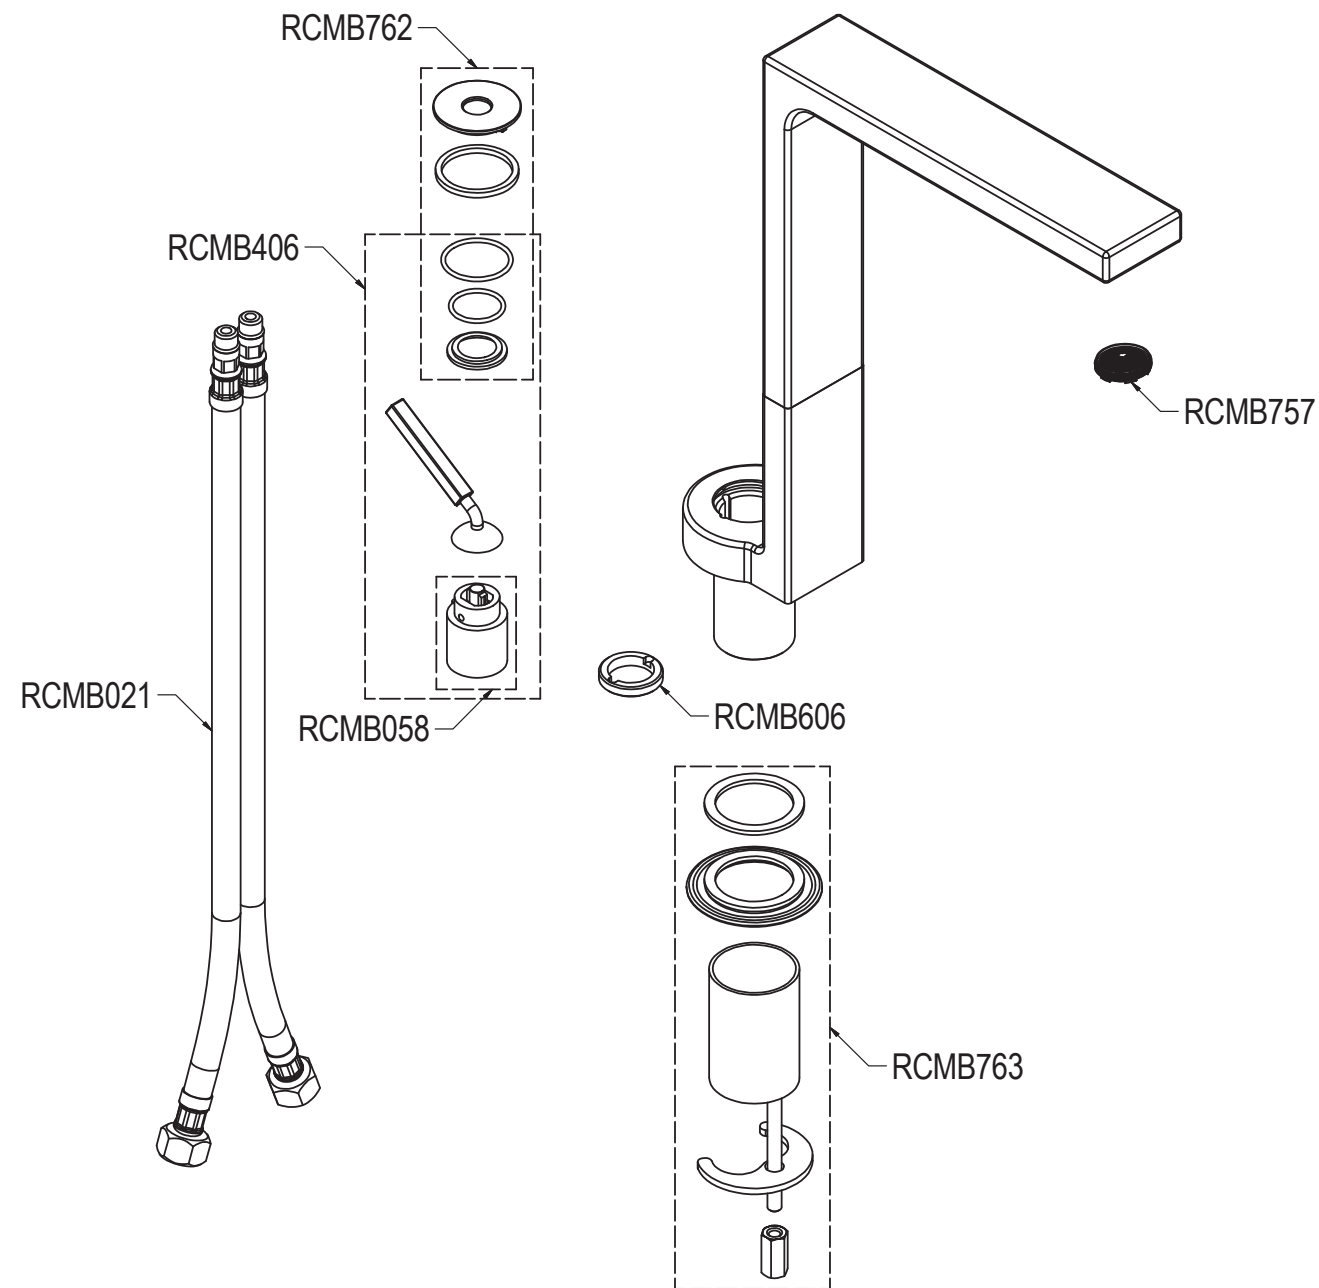

A PARTIRE DAL 01/03/2017
SINCE 01/03/2017

Ritmonio
Living a quality experience.
13019 VARALLO - (VC) - ITALY

SERIE	WATERBLADE_J	CODICE	H0BA1026	DATA EMISSIONE	17/02/17
DENOMINAZIONE	Miscelatore monocomando incasso per lavabo Exposed single lever basin mixer				
REVISIONE	/				