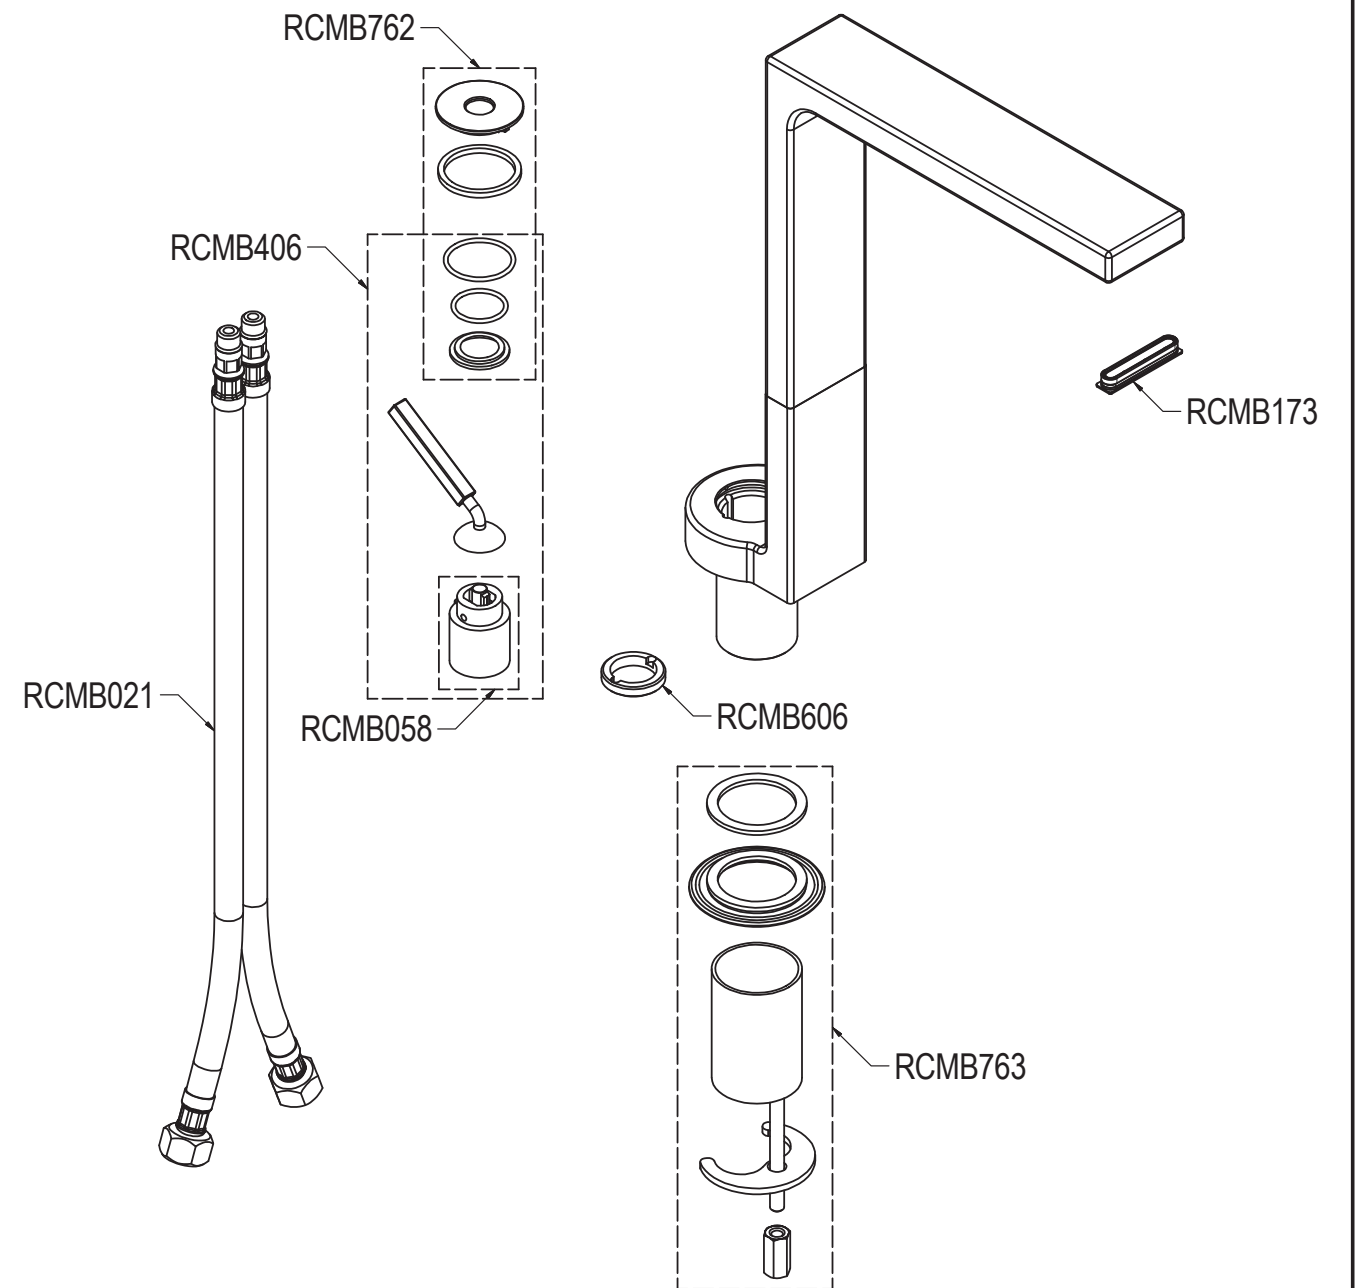

SCHEDA TECNICA / TECHNICAL DATA

RUBINETTERIE RITMONIO S.R.L. si riserva tutti i diritti connessi con il presente documento e con l'oggetto o la materia ivi rappresentati con divieto di riprodurlo, utilizzarlo o renderlo accessibile a terzi in assenza di previa autorizzazione. Disegno CAD non modificabile a mano

RUBINETTERIE RITMONIO S.R.L. will claim all rights related to the present document and with the object or subject represented therein with the prohibition of reproduction, use or disclosure to third parties without previous permission. The Cad plan is not alterable by hand

FINO AL 28/02/2017
UP TO 28/02/2017