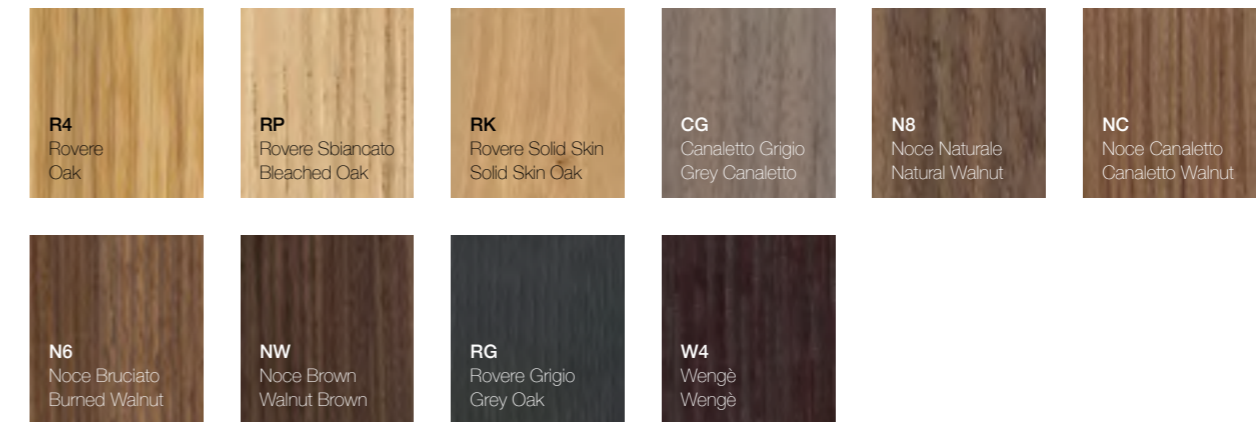

Larghezza / Length (L)
 140 - 160 - 180 cm

Altezza / Height
 60 cm

Profondità / Depth (P)
 35 - 45 cm

Listino prezzi / Price list — p. 330

● Colori disponibili / Available colors — p. 230 - 231

Laccati opachi e lucidi / Matt and glossy painted - Cat. 1 / 3

Legni / Woods - Cat. 2

Finiture interne e cassetti / Inside finishings and drawers

Interni / Inside

L'eccellente standard della collezione Viaveneto Soft prevede la finitura interna dei mobili realizzata in finitura opaca grigio esclusiva. Su richiesta i mobili possono tuttavia essere realizzati con gli interni nella stessa finitura dell'esterno. / The excellent standard of the Viaveneto soft collection includes units with internal matt exclusive grey finish. However, upon request, the units can be made with the internal parts in the same finishes as the external parts.