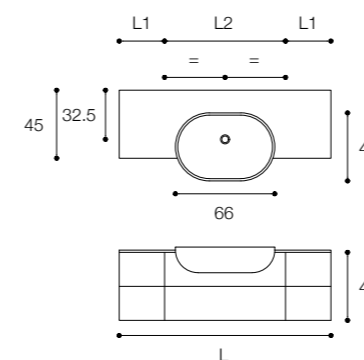

VIAVENETO SOFT
DESIGN FALPER

Composizione con lavabo integrato centrale, mobile a un cassettone e cassettiere laterali. Maniglia push e cassetti interni opzionali in legno con divisori scorrevoli. In foto: lavabo integrato mod. Soft in Cristalplant biobased, mobile Grigio Fumo opaco, cassetti interni legno finitura Noce Canaletto. Dimensioni cm 140 x 45 x h 45.

Composition with central built-in basin, unit with central and side drawers. Push handle and optional internal wooden drawers with sliding dividers. Photo: Soft built-in basin in Cristalplant Biobased, matt Smoke Grey unit, internal wooden drawers in Canaletto Walnut finishing. Dimensions cm 140 x 45 x h 45.

Larghezza / Length (L)
140 - 160 - 180 cm

Altezza / Height
45 cm

Profondità / Depth (P)
35 - 45 cm

Listino prezzi / Price list — p. 330

● Colori disponibili / Available colors — p. 230 - 231

Composizione con lavabo integrato centrale, mobile a un cassettone, con cassettiere laterali. Maniglia push e cassetti interni standard.
 In foto: lavabo integrato mod. Soft in Cristalplant Biobased, mobile in legno finitura Rovere, cassetti interni standard ad estrazione totale in alluminio mod. Legrabox in finitura Grigio Esclusivo.
 Dimensioni cm 140 x 35 x h 60

Composition with built-in central basin unit with central and side drawers. Push handle and internal standard drawers.
 Photo: Soft built-in basin in Cristalplant Biobased, unit in oak, internal standard pullout drawers mod. Legrabox in Exclusive Grey finishing. Dimensions cm 140 x 35 x h 60