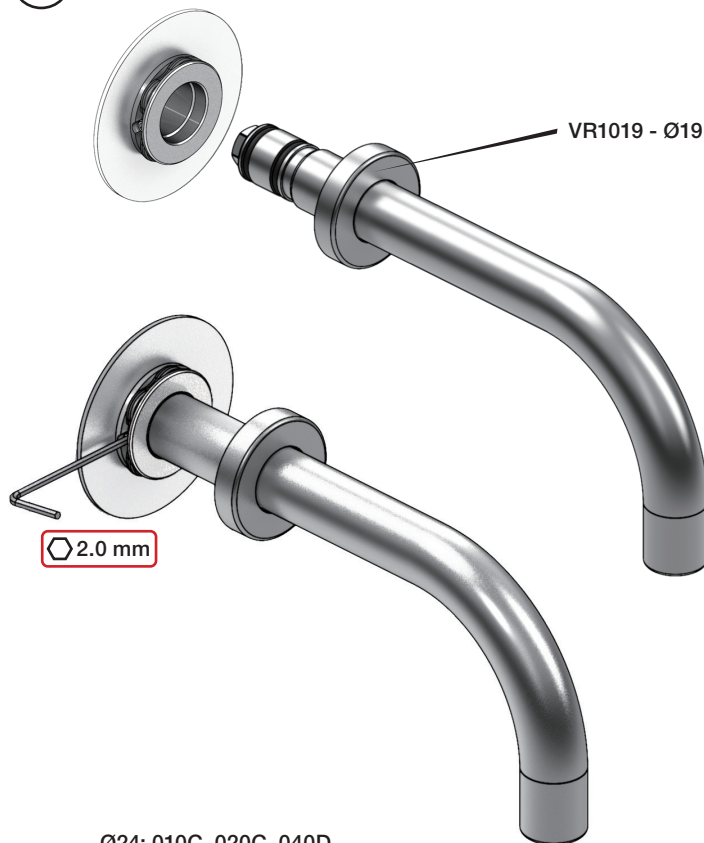

	L (mm)	L (Inch)
040	185	7 3/4"
040D	200	7 3/4"
040D/250	250	9 3/4"
040D/300	300	11 3/4"

1

010, 010C, 020, 020C, 030, 040, 040D

VR1020

12 mm

2

3

Ø19: 010, 020, 030, 040

VR1019 - Ø19

2.0 mm

Ø24: 010C, 020C, 040D

VR1024 - Ø24

2.0 mm

1/2"

Extension
Verlängerung

Forlængerdele
Förlängning