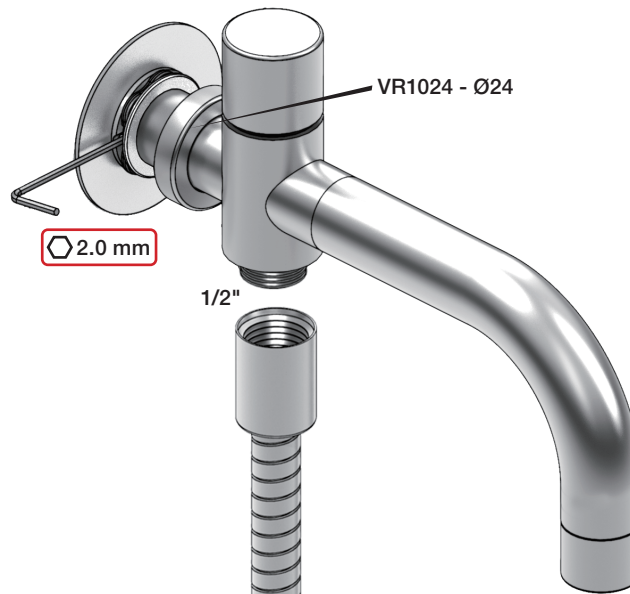

	L (mm)	L (Inch)
040	185	7 3/4"
040D	200	7 3/4"
040D/250	250	9 3/4"
040D/300	300	11 3/4"

1

010, 010C, 020, 020C, 030, 040, 040D

VR1020

12 mm

2

3

Ø19: 010, 020, 030, 040

VR1019 - Ø19

2.0 mm

Ø24: 010C, 020C, 040D

VR1024 - Ø24

2.0 mm

1/2"

Extension
Verlängerung

Forlængerdele
Förlängning