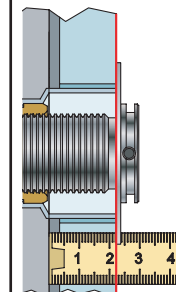

www.vola.com

	L (mm)	L (Inch)
010(C)/100	100	4"
010(C)/130	130	5"
010(C)/160	160	6"
020(C)/200	200	7 3/4"
020(C)/225	225	8 3/4"
020(C)/260	260	10 1/4"
020(C)/300	300	11 3/4"

	L (mm)	L (Inch)
030/200	200	7 3/4"
030/250	250	9 3/4"
030/300	300	11 3/4"
030/350	350	13 3/4"

	L (mm)	L (Inch)
040	185	7 3/4"
040D	200	7 3/4"
040D/250	250	9 3/4"
040D/300	300	11 3/4"

1

010, 010C, 020, 020C, 030, 040, 040D

VR1020

12 mm

2

3

Ø19: 010, 020, 030, 040

VR1019 - Ø19

2.0 mm

Ø24: 010C, 020C, 040D

VR1024 - Ø24

2.0 mm

1/2"

Extension
Verlängerung

Forlængerdele
Förlängning

Verlængstukken
Modification

T Min. 3 mm
Max. 65 mm

Y Min. 48 mm
Max. 110 mm

T	Y	VR2019 (Ø19) VR2119 (Ø24)
3 - 15 mm	110 - 98 mm	Std.
15 - 25 mm	98 - 88 mm	+10
25 - 35 mm	88 - 78 mm	+20
35 - 45 mm	78 - 68 mm	+30
45 - 55 mm	68 - 58 mm	+40
55 - 65 mm	58 - 48 mm	+50