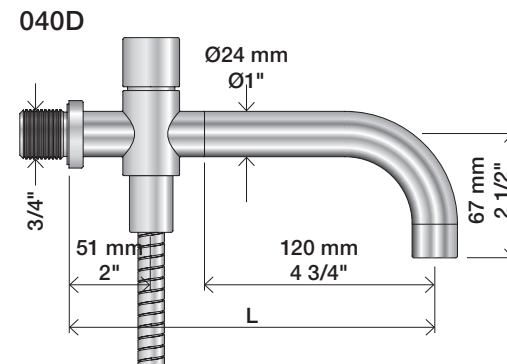

www.vola.com

	L (mm)	L (Inch)
010(C)/100	100	4"
010(C)/130	130	5"
010(C)/160	160	6"
020(C)/200	200	7 3/4"
020(C)/225	225	8 3/4"
020(C)/260	260	10 1/4"
020(C)/300	300	11 3/4"

	L (mm)	L (Inch)
030/200	200	7 3/4"
030/250	250	9 3/4"
030/300	300	11 3/4"
030/350	350	13 3/4"

	L (mm)	L (Inch)
040	185	7 3/4"
040D	200	7 3/4"
040D/250	250	9 3/4"
040D/300	300	11 3/4"

1

010, 010C, 020, 020C, 030, 040, 040D

VR1020

12 mm

2

3

Ø19: 010, 020, 030, 040

VR1019 - Ø19

2.0 mm

Ø24: 010C, 020C, 040D

VR1024 - Ø24

2.0 mm

1/2"

Extension
Verlängerung

Forlængerdele
Förlängning

Verlængstukken
Modification

T Min. 3 mm
Max. 65 mm

Y Min. 48 mm
Max. 110 mm

T	Y	VR2019 (Ø19) VR2119 (Ø24)
3 - 15 mm	110 - 98 mm	Std.
15 - 25 mm	98 - 88 mm	+10
25 - 35 mm	88 - 78 mm	+20
35 - 45 mm	78 - 68 mm	+30
45 - 55 mm	68 - 58 mm	+40
55 - 65 mm	58 - 48 mm	+50