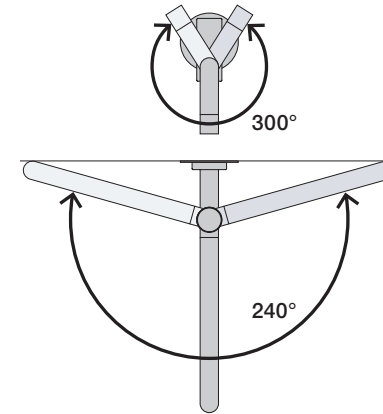

www.vola.com

	L (mm)	L (Inch)
010(C)/100	100	4"
010(C)/130	130	5"
010(C)/160	160	6"
020(C)/200	200	7 3/4"
020(C)/225	225	8 3/4"
020(C)/260	260	10 1/4"
020(C)/300	300	11 3/4"

	L (mm)	L (Inch)
030/200	200	7 3/4"
030/250	250	9 3/4"
030/300	300	11 3/4"
030/350	350	13 3/4"

	L (mm)	L (Inch)
040	185	7 3/4"
040D	200	7 3/4"
040D/250	250	9 3/4"
040D/300	300	11 3/4"

1

010, 010C, 020, 020C, 030, 040, 040D

VR1020

12 mm

2

3

Ø19: 010, 020, 030, 040

VR1019 - Ø19

2.0 mm

Ø24: 010C, 020C, 040D

VR1024 - Ø24

2.0 mm

1/2"

Extension
Verlängerung

Forlængerdele
Förlängning