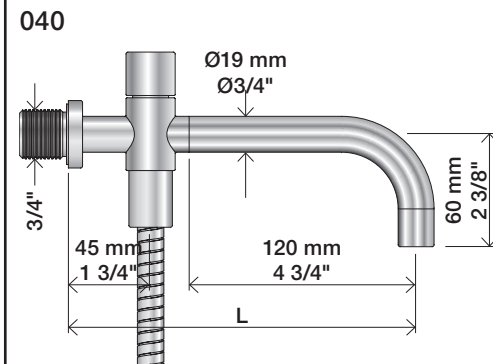

www.vola.com

	L (mm)	L (Inch)
010(C)/100	100	4"
010(C)/130	130	5"
010(C)/160	160	6"
020(C)/200	200	7 3/4"
020(C)/225	225	8 3/4"
020(C)/260	260	10 1/4"
020(C)/300	300	11 3/4"

	L (mm)	L (Inch)
030/200	200	7 3/4"
030/250	250	9 3/4"
030/300	300	11 3/4"
030/350	350	13 3/4"

	L (mm)	L (Inch)
040	185	7 3/4"
040D	200	7 3/4"
040D/250	250	9 3/4"
040D/300	300	11 3/4"

1

010, 010C, 020, 020C, 030, 040, 040D

VR1020

12 mm

2

3

Ø19: 010, 020, 030, 040

VR1019 - Ø19

2.0 mm

Ø24: 010C, 020C, 040D

VR1024 - Ø24

2.0 mm

1/2"

Extension
Verlängerung

Forlængerdele
Förlängning

Verlængstukken
Modification

T Min. 3 mm
Max. 65 mm

Y Min. 48 mm
Max. 110 mm

T	Y	VR2019 (Ø19) VR2119 (Ø24)
3 - 15 mm	110 - 98 mm	Std.
15 - 25 mm	98 - 88 mm	+10
25 - 35 mm	88 - 78 mm	+20
35 - 45 mm	78 - 68 mm	+30
45 - 55 mm	68 - 58 mm	+40
55 - 65 mm	58 - 48 mm	+50