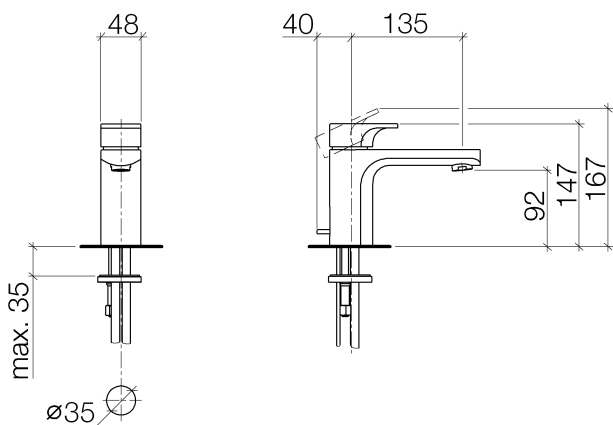

Умывальник - CULT

Смеситель для умывальника однорычажный со сливным гарнитуром - хром

Артикульный номер: 33 500 960-00

- вылет 135 мм
- неподвижный излив
- круглая обогащенная воздухом струя
- высота смесителя 147 мм
- высота до аэратора 92 мм
- диаметр сверлёного отверстия 35 мм
- 2х напорный шланг М 10 x 1 винченный, испытанный на герметичность
- расход макс. 7 л/мин
- не содержит свинца
- Группа смесителей согл. DIN 4109: 1
- (ADA)

хром

размерный чертеж

Все величины в мм / дюймах = мм x 0,0394