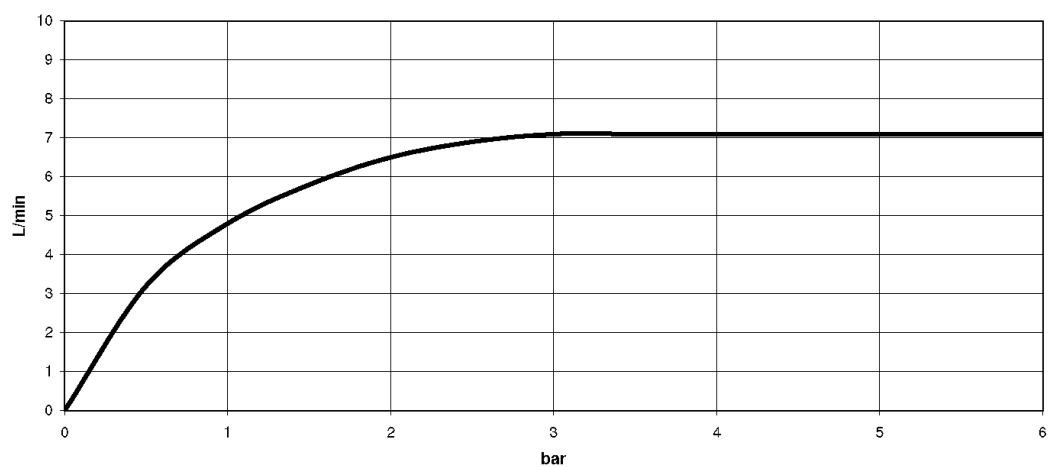

Умывальник - CULT

Смеситель для умывальника однорычажный со сливным гарнитуром - хром

Артикульный номер: 33 500 960-00

график расхода