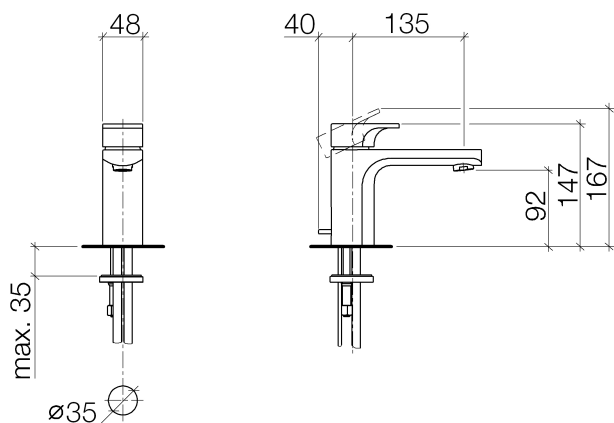

## Умывальник - CULT

Смеситель для умывальника однорычажный со сливным гарнитуром - хром

Артикульный номер: 33 500 960-00

- вылет 135 мм
- неподвижный излив
- круглая обогащенная воздухом струя
- высота смесителя 147 мм
- высота до аэратора 92 мм
- диаметр сверлёного отверстия 35 мм
- 2х напорный шланг М 10 х 1 винченнный, испытанный на герметичность
- расход макс. 7 л/мин
- не содержит свинца
- Группа смесителей согл. DIN 4109: 1
- (ADA)

## размерный чертеж

Все величины в мм / дюймах = мм x 0,0394

## Умывальник - CULT

Смеситель для умывальника однорычажный со сливным гарнитуром - хром

Артикульный номер: 33 500 960-00

график расхода

Умывальник - CULT

Смеситель для умывальника однорычажный со сливным гарнитуром - хром

Артикульный номер: 33 500 960-00

Другие варианты поверхностей

чёрный матовый

33 500 960-33

Другие поверхности по запросу (x-tra Service)