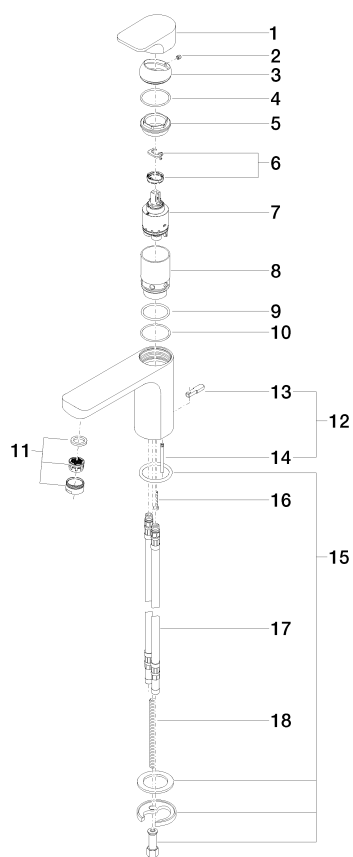

Умывальник - CULT

Смеситель для умывальника однорычажный со сливным гарнитуром - хром

Артикульный номер: 33 500 960-00

Спецификация запасных частей

19 — Аксессуары 33 500 960-00

№	Артикульный №	Наименование	Расходуемое кол-во
1	09 20 96 001-00	рычаг 50 x 36 x 84 мм - хром	1
2	09 31 11 063 90	Крепление M5 x 4 мм -	1
3	09 28 30 017-00	чехол Ø 43 x 20 мм - хром	1
4	09 14 10 111 90	O-Ring 36,0 x 2,0 мм -	1
5	09 24 04 149 90	Крепление Ø 40 X 16 мм -	1
6	04 28 10 148 00 90	Картридж -	1
7	90 15 05 063 00 90	Картридж черный Ø 35 x 70 мм -	1
8	09 18 40 081 10 90	гильза Ø 39 x 63,5 мм -	1
9	09 14 10 119 90	O-Ring EPDM 70 33,0 x 2,5 мм -	1
10	09 14 10 034 90	O-Ring EPDM 70 38,0 x 2,0 мм -	1
11	90 23 01 118 01-00	Аэратор M24x1-AG 7,0 л/мин. - хром	1
12	04 20 96 005 00-00	Тяга Ø 15 x 172,5 мм - хром	1
13	09 20 96 005-00	Потянуть кнопку 8 x 5 x 30 мм - хром	1
14	09 31 09 080-00	Тяга Ø 4 x 400 мм - хром	1
15	04 30 11 038 75 90	Крепление Ø 52 x 1,5 мм -	1
16	09 30 30 084 90	Крепление M4 x 25 мм -	1
17	04 30 04 016 00 90	Напорный шланг M10x1 x 420 мм -	2
18	09 31 11 012 90	Крепление M8 x110 мм -	1
19	04 11 01 001 00-00	Сливной гарнитур 1 1/4" - хром	1