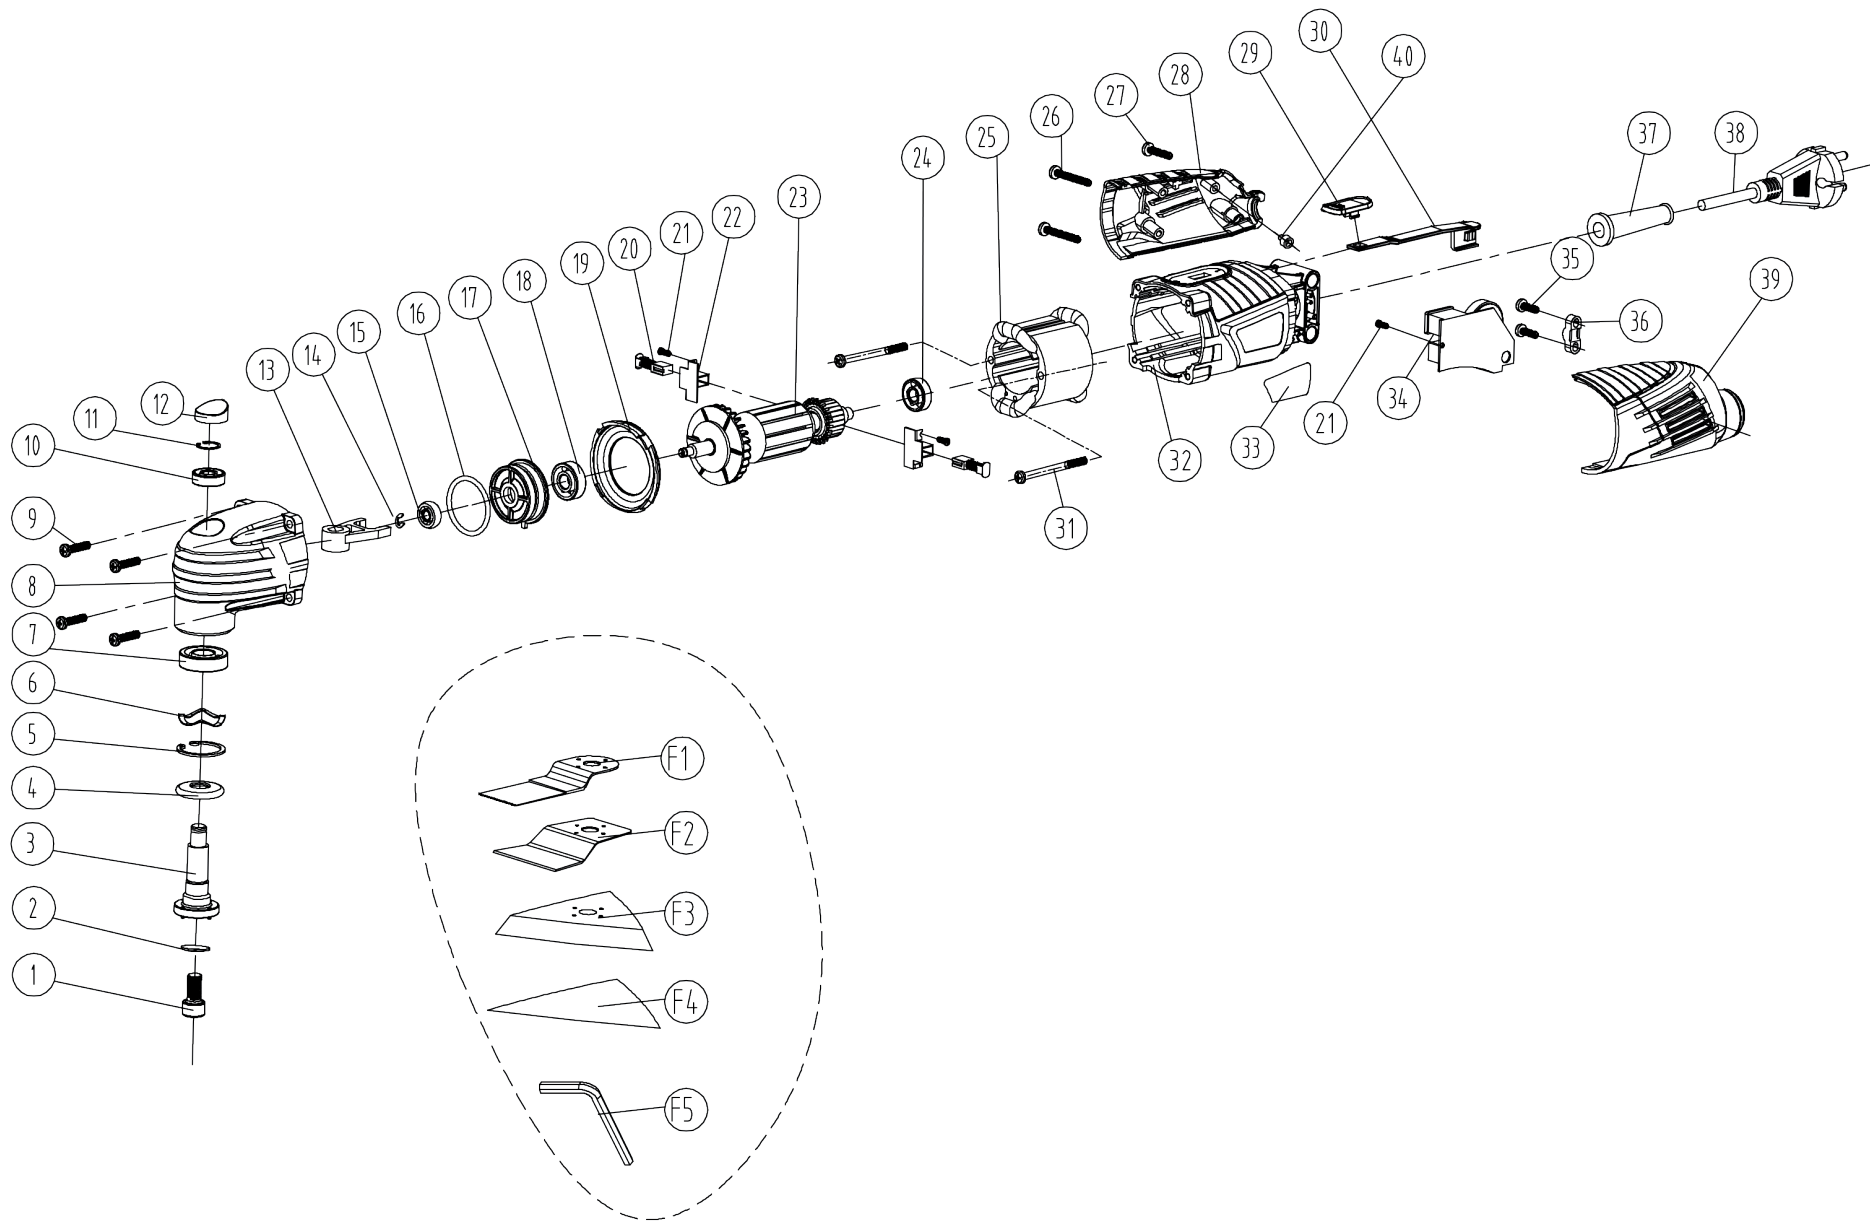

# Многофункциональный инструмент «Калибр МФИ-250ЕМ»

# Многофункциональный инструмент «Калибр МФИ-250Ем»

Поз.	Наименование	Артикул
1	Болт М6×12 внутр. шестигр. 5мм	МФИ250Ем.01
2	Шайба прижимная	МФИ250Ем.02
3	Шпиндель	МФИ250Ем.03
4	Шайба пылезащитная	МФИ250Ем.04
5	Кольцо стопорное 28 (внутр.)	У00060
6	Шайба волнистая 28	МФИ250Ем.06
7	Подшипник 6001Z	У00073
8	Корпус редуктора	МФИ250Ем.08
9	Винт ST4×18	МФИ250Ем.09
10	Подшипник 607Z	У01201
11	Кольцо стопорное 7 (нар.)	МФИ250Ем.11
12	Заглушка резиновая	МФИ250Ем.12
13	Вилка вибратора	МФИ250Ем.13
14	Шайба стопорная Е Ø4	У02433
15	Подшипник 625	У03633
16	Кольцо резиновое	МФИ250Ем.16
17	Блок промежуточный	МФИ250Ем.17
18	Подшипник 608-2Z	У00021
19	Кольцо воздухом направляющее	МФИ250Ем.19
20	Щётка 5×8×10 2 проточки, пружина, пятак Ø9, зацепы (№84)	У00177
21	Винт ST3×8	МФИ250Ем.21
22	Щёткодержатель	МФИ250Ем.22
23	Якорь	МФИ250Ем.23
24	Подшипник 627Z	У00071
25	Статор	МФИ250Ем.25
26	Винт ST4,2×35	МФИ250Ем.26
27	Винт ST4,2×22	МФИ250Ем.27
28	Крышка задняя правая	МФИ250Ем.28
29	Ползунок выключателя	МФИ250Ем.29
30	Тяга выключателя	МФИ250Ем.30
31	Винт ST4,2×50	МФИ250Ем.31
32	Корпус	МФИ250Ем.32
33	Этикетка заводская	МФИ250Ем.33
34	Выключатель - регулятор оборотов	МФИ250Ем.34
35	Винт ST4,2×12	МФИ250Ем.35
36	Прижим кабеля	МФИ250Ем.36
37	Бандаж кабеля резиновый	МФИ250Ем.37
38	Кабель питания с вилкой	МФИ250Ем.38
39	Крышка задняя левая	МФИ250Ем.39
40	Прижим регулятора	МФИ250Ем.40
F1	Нож по дереву	МФИ250Ем.F1
F2	Шабер	МФИ250Ем.F2
F3	Шлифподошва	МФИ250Ем.F3
F4	Шлифлист	МФИ250Ем.F4
F5	Ключ шестигранный 5мм	МФИ250Ем.F5