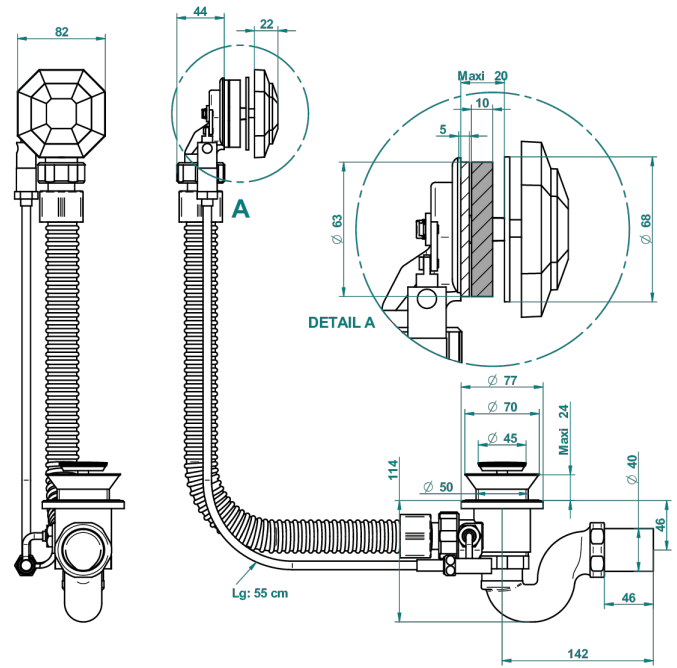

# ART DECO CRISTAL

A56-300

Перелив для ванны - модель THG

THG<sup>®</sup>  
PARIS

25018

12/06/2017

## ХАРАКТЕРИСТИКИ

- Art Déco cristal
- Перелив для ванны - модель THG