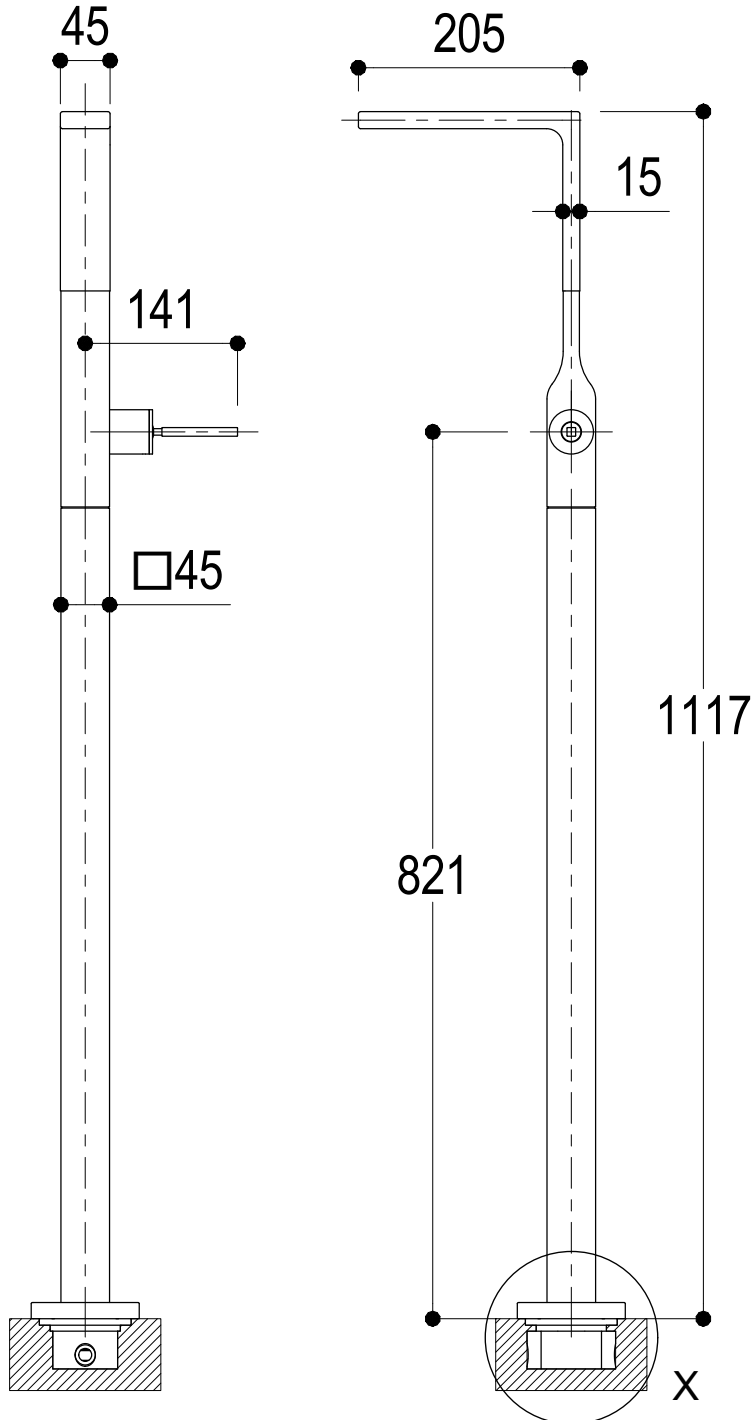

SCHEDA TECNICA / TECHNICAL DATA

RUBINETTERIE RITMONIO S.R.L. si riserva tutti i diritti connessi con il presente documento e con l'oggetto o la materia ivi rappresentati con divieto di riprodurlo, utilizzarlo o renderlo accessibile a terzi in assenza di previa autorizzazione. Disegno CAD non modificabile a mano

Vista ISO

Ritmonio
Living a quality experience.
13019 VARALLO - (VC) - ITALY

SERIE WATERBLADE

CODICE HOBA1476

DATA EMISSIONE 17/10/05

DENOMINAZIONE Colonna vasca da terra
Standing floor bath group

REVISIONE 4
24/11/2020