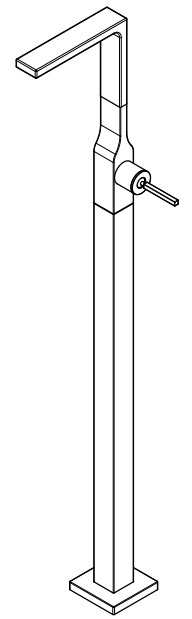

SCHEDA TECNICA / TECHNICAL DATA

RUBINETTERIE RITMONIO S.R.L. si riserva tutti i diritti connessi con il presente documento e con l'oggetto o la materia ivi rappresentati con divieto di riprodurlo, utilizzarlo o renderlo accessibile a terzi in assenza di previa autorizzazione. Disegno CAD non modificabile a mano

Vista ISO

Ritmonio
Living a quality experience.
13019 VARALLO - (VC) - ITALY

SERIE WATERBLADE

CODICE HOBA1476

DATA EMISSIONE 17/10/05

DENOMINAZIONE Colonna vasca da terra
Standing floor bath group

REVISIONE 4
24/11/2020