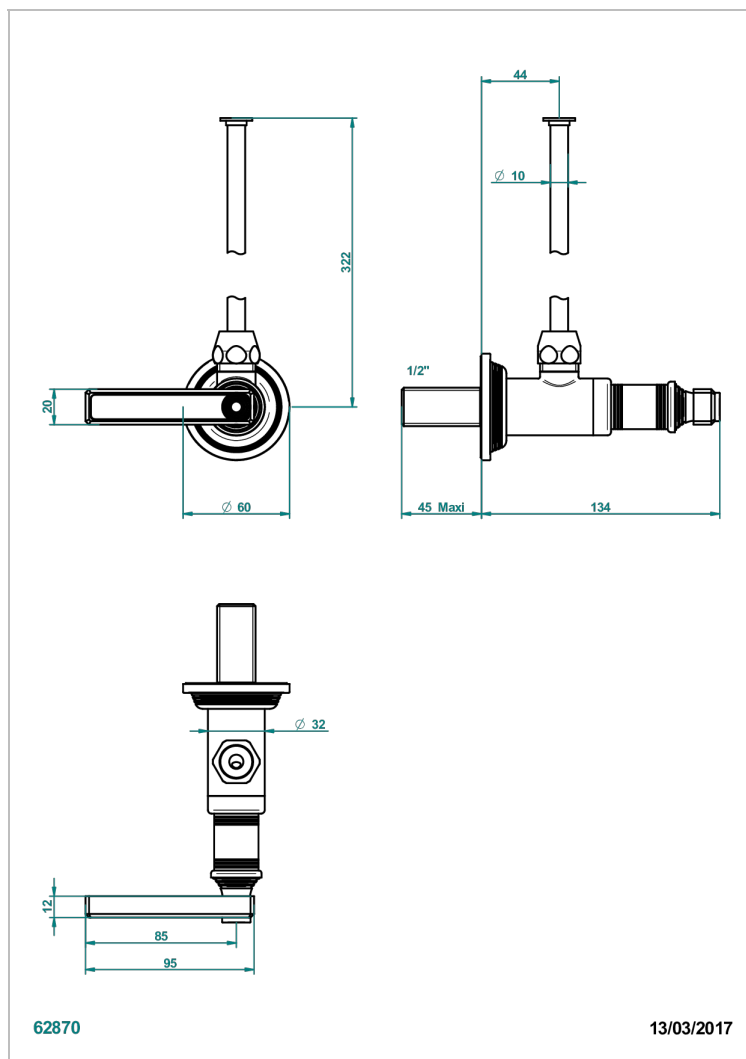

# WEST COAST С РУЧКАМИ-РУКОЯТКАМИ С ЧЕРНЫМ ОНИКСОМ

THG<sup>®</sup>  
PARIS

U9F-181/S

Кран запорный 1/2" стильный регулируемый с 30 см трубкой

## ХАРАКТЕРИСТИКИ

- West coast с ручками-рукоятками с чёрным ониксом
- Кран запорный 1/2" стильный регулируемый с 30 см трубкой