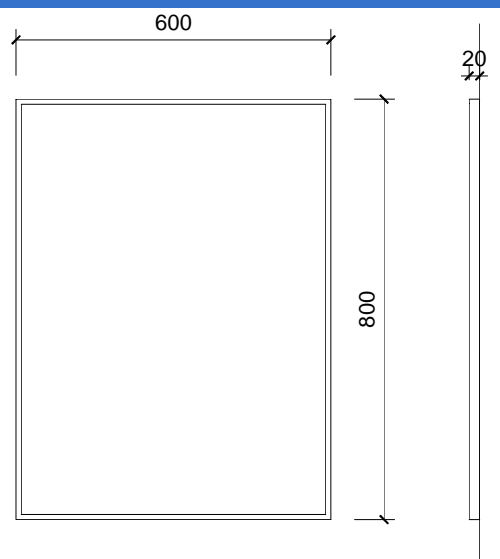

Зеркало с рамой

Зеркало с рамой из нержавеющей стали AISI 304.
Настенный монтаж.
Стойкость к коррозии и ржавчине.

TECHNICAL DETAILS

Рама сделана из нержавеющей стали AISI 304 .
Размеры: 800 x 600 мм.
Задняя часть зеркала облицована деревом
·Толщина зеркала 3 мм

SUGGESTED TEXT FOR PRESCRIPTION

Зеркало настенное с рамкой из нержавеющей стали глянцевой. Размеры: 800 высота, ширина 600 мм.

Технический чертёж

Размеры в мм

NOFER S.L.
Avenida de la fama, 118
08940 · Cornellà de Llobregat (Barcelona)
Tel +34 934 742 423 · Fax +34 934 743 548
nofer@nofer.com · www.nofer.com